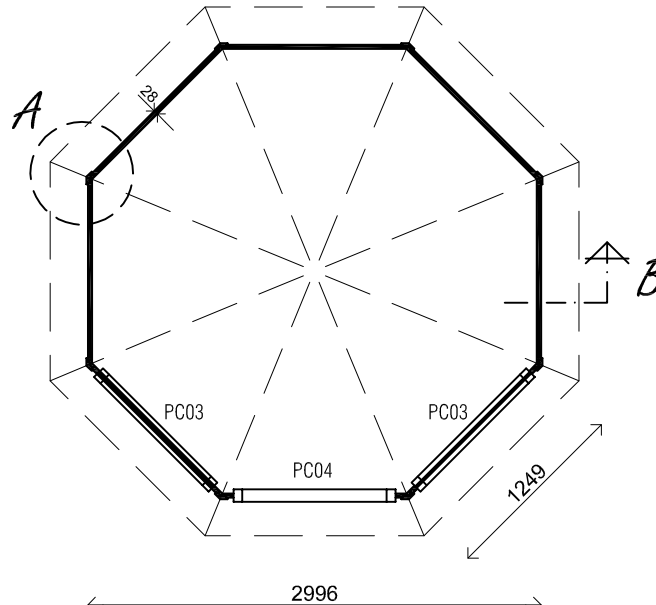

(L) Zijaanzicht / Side view / Seiten ansicht

Vooraanzicht / Front view / Vorderansicht

(R) Zijaanzicht / Side view / Seiten ansicht

Achteraanzicht / Rear view / Hinterseite

Plattegrond / Plan

Prima Christina

A

B

Omschrijving / Description: Prima Christina Ø300cm 28mm  
 Onderdeel / Component: Bouwtekening / Construction drawing  
 Dealer: dealer  
 Ref.: met kozijnen / incl frames

Ordernr.: PC02 (2014)  
 Schaal / Scale: 1:50