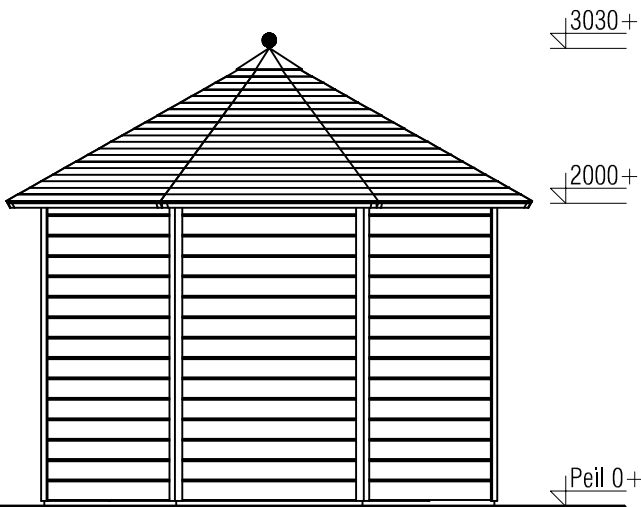

(L) Zijaanzicht / Side view / Seiten ansicht

Vooraanzicht / Front view / Vorderansicht

(R) Zijaanzicht / Side view / Seiten ansicht

Achteraanzicht / Rear view / Hinterseite

Plattegrond / Plan

Prima Christina

A

B

Omschrijving / Description: Prima Christina Ø300cm 28mm  
 Onderdeel / Component: Bouwtekening / Construction drawing  
 Dealer: dealer  
 Ref.: met kozijnen / incl frames

Ordernr.: PC02 (2014)  
 Schaal / Scale: 1:50