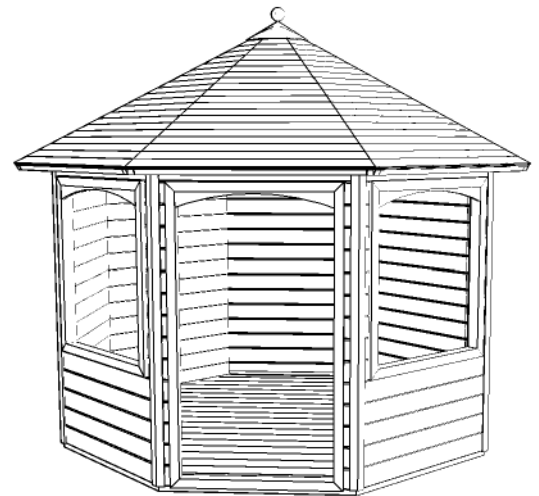

(L) Zijaanzicht / Side view / Seiten ansicht

Vooraanzicht / Front view / Vorderansicht

(R) Zijaanzicht / Side view / Seiten ansicht

Achteraanzicht / Rear view / Hinterseite

Plattegrond / Plan

Prima Christina

A

B

Omschrijving / Description: Prima Christina Ø300cm 28mm  
 Onderdeel / Component: Bouwtekening / Construction drawing  
 Dealer: dealer  
 Ref.: met kozijnen / incl frames

Ordernr.: PC02 (2014)  
 Schaal / Scale: 1:50