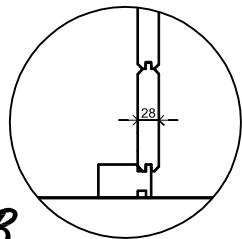

(L) Zijaanzicht / Side view / Seiten ansicht

Vooraanzicht / Front view / Vorderansicht

(R) Zijaanzicht / Side view / Seiten ansicht

Achteraanzicht / Rear view / Hinterseite

Plattegrond / Plan

Prima Christina

A

B

Omschrijving / Description: Prima Christina Ø300cm 28mm  
 Onderdeel / Component: Bouwtekening / Construction drawing  
 Dealer: dealer  
 Ref.: met kozijnen / incl frames

Ordernr.: PC02 (2014)  
 Schaal / Scale: 1:50