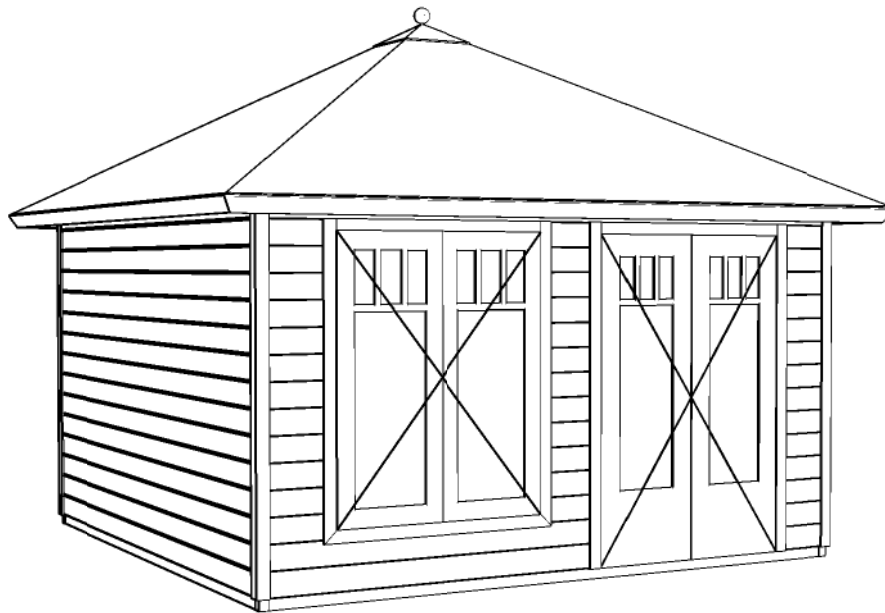

Vooraanzicht / Front view / Vorderansicht

(R) Zijaanzicht / Side view / Seiten ansicht

Plattegrond / Plan

Prima Demy

Omschrijving / Description:
360x360cm 44mm
Onderdeel / Component:
Bouwtekening / Construction drawing
Dealer:
Lugarde
Ref.:
ref

Ordernr.:
PG23
Schaal / Scale:
1:50
BLAD NR.:
BT

LUGARDE®

©LUGARDE® Laren Holland
www.lugarde.com
sale@lugarde.nl

Simply the best

Achteraanzicht / Rear view / Hinterseite

(L) Zijaanzicht / Side view / Seiten ansicht

Prima Demy

Omschrijving / Description:
360x360cm 44mm
Onderdeel / Component:
Bouwtekening / Construction drawing
Dealer:
Lugarde
Ref.:
ref

Ordernr.:
PG23
Schaal / Scale:
1:50
BLAD NR.:
BT

LUGARDE®

©LUGARDE® Laren Holland
www.lugarde.com
sale@lugarde.nl