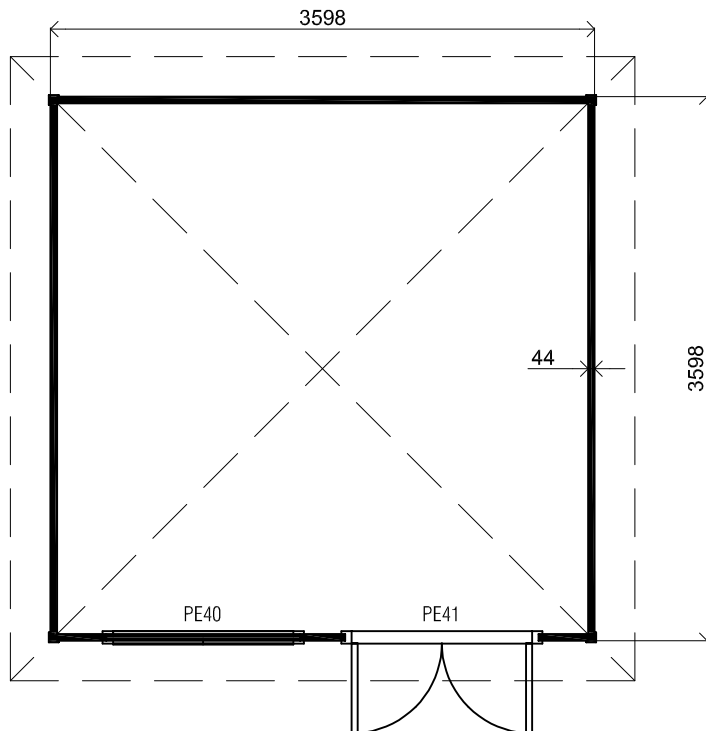

Vooraanzicht / Front view / Vorderansicht

(R) Zijaanzicht / Side view / Seiten ansicht

Plattegrond / Plan

Prima Demy

Omschrijving / Description:
360x360cm 44mm
Onderdeel / Component:
Bouwtekening / Construction drawing
Dealer:
Lugarde
Ref.:
ref

Ordernr.:
PG23
Schaal / Scale:
1:50
BLAD NR.:
BT

LUGARDE®

©LUGARDE® Laren Holland
www.lugarde.com
sale@lugarde.nl

Simply the best

Achteraanzicht / Rear view / Hinterseite

(L) Zijaanzicht / Side view / Seiten ansicht

Prima Demy

Omschrijving / Description:
360x360cm 44mm
Onderdeel / Component:
Bouwtekening / Construction drawing
Dealer:
Lugarde
Ref.:
ref

Ordernr.:
PG23
Schaal / Scale:
1:50
BLAD NR.:
BT

LUGARDE®

©LUGARDE® Laren Holland
www.lugarde.com
sale@lugarde.nl