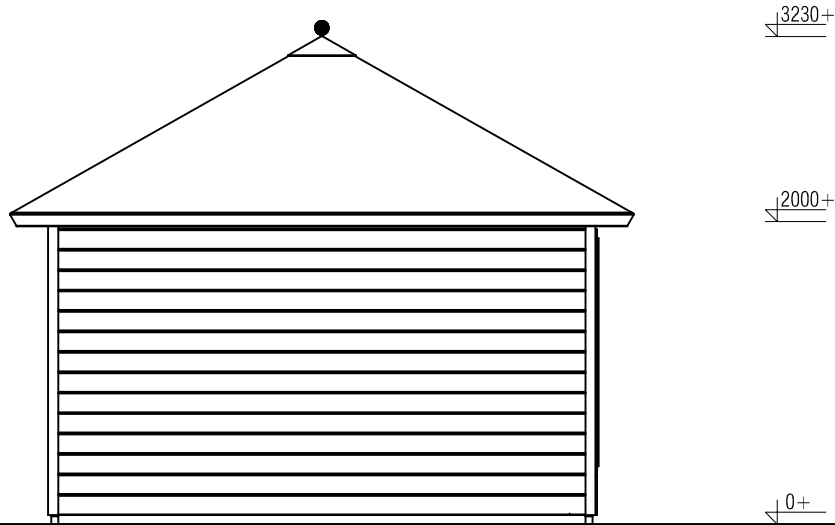

Vooraanzicht / Front view / Vorderansicht

(R) Zijaanzicht / Side view / Seiten ansicht

Plattegrond / Plan

Prima Demy

Omschrijving / Description:
360x360cm 44mm
Onderdeel / Component:
Bouwtekening / Construction drawing
Dealer:
Lugarde
Ref.:
ref

Ordernr.:
PG23
Schaal / Scale:
1:50
BLAD NR.:
BT

LUGARDE®

©LUGARDE® Laren Holland
www.lugarde.com
sale@lugarde.nl

Simply the best

Achteraanzicht / Rear view / Hinterseite

(L) Zijaanzicht / Side view / Seiten ansicht

Prima Demy

Omschrijving / Description:
360x360cm 44mm
Onderdeel / Component:
Bouwtekening / Construction drawing
Dealer:
Lugarde
Ref.:
ref

Ordernr.:
PG23
Schaal / Scale:
1:50
BLAD NR.:
BT

LUGARDE®

©LUGARDE® Laren Holland
www.lugarde.com
sale@lugarde.nl