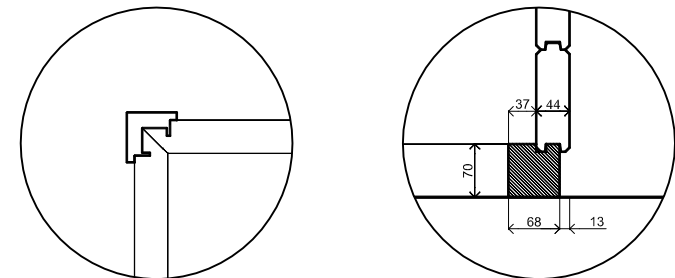

Vooraanzicht / Front view / Vorderansicht

(R) Zijaanzicht / Side view / Seiten ansicht

Plattegrond / Plan

Prima Demy

Omschrijving / Description:
360x360cm 44mm
Onderdeel / Component:
Bouwtekening / Construction drawing
Dealer:
Lugarde
Ref.:
ref

Ordernr.:
PG23
Schaal / Scale:
1:50
BLAD NR.:
BT

LUGARDE®

©LUGARDE® Laren Holland
www.lugarde.com
sale@lugarde.nl

Simply the best

Achteraanzicht / Rear view / Hinterseite

(L) Zijaanzicht / Side view / Seiten ansicht

Prima Demy

Omschrijving / Description:
360x360cm 44mm
Onderdeel / Component:
Bouwtekening / Construction drawing
Dealer:
Lugarde
Ref.:
ref

Ordernr.:
PG23
Schaal / Scale:
1:50
BLAD NR.:
BT

LUGARDE®

©LUGARDE® Laren Holland
www.lugarde.com
sale@lugarde.nl