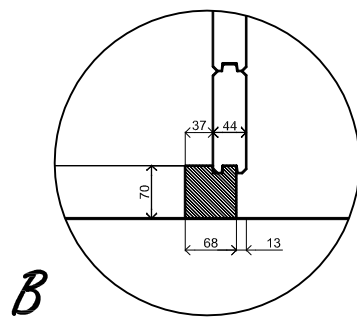

(L) Zijaanzicht / Side view / Seiten ansicht

Voor-aanzicht / Front view / Vorderansicht

(R) Zijaanzicht / Side view / Seiten ansicht

Achteraanzicht / Rear view / Hinterseite

3720+

2200+

0+

Plattegrond / Plan

### Prima Josephine

Omschrijving / Description:  
ca. 445x350cm 44mm  
Onderdeel / Component:  
Bouwtekening / Construction drawing  
Dealer:  
Ref.:

Ordernr.:  
PJ12  
Schaal / Scale:  
1:50  
BLAD NR.:  
BT