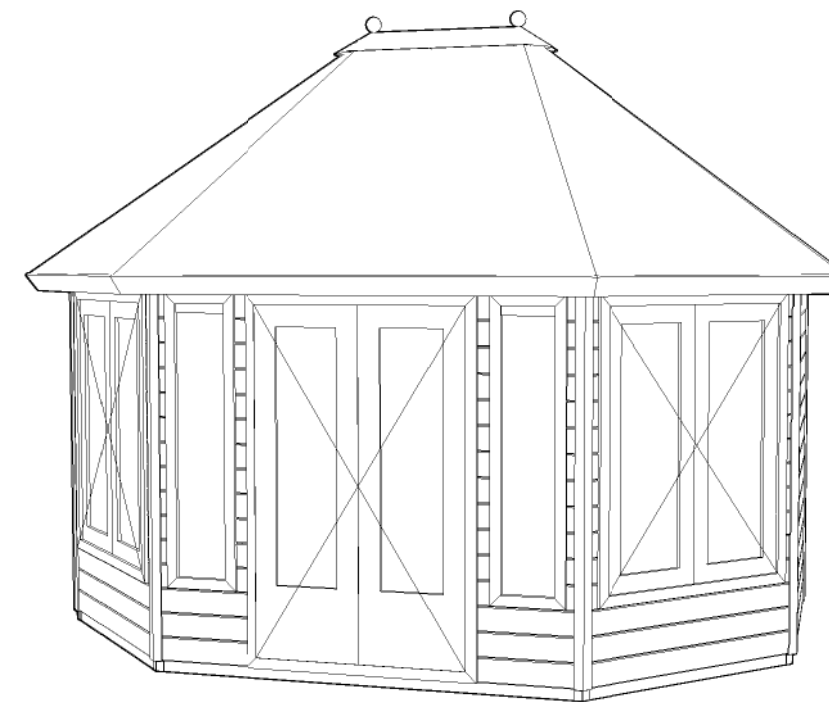

A

B

Prima Josephine

Omschrijving / Description:
ca. 445x350cm 44mm
Onderdeel / Component:
Bouwtekening / Construction drawing
Dealer:
Ref.:

Ordernr.:
PJ12
Schaal / Scale:
1:50
BLAD NR.:
BT

LUGARDE®
©LUGARDE® Laren Holland
www.lugarde.com
sale@lugarde.nl

Simply the best