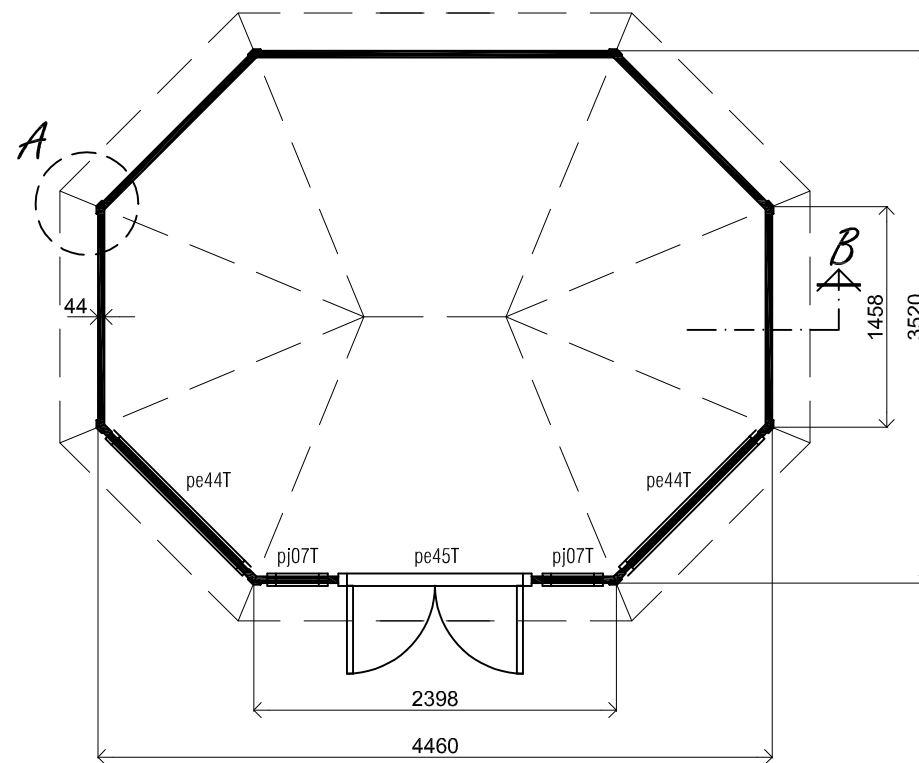

(L) Zijaanzicht / Side view / Seiten ansicht

Voor-aanzicht / Front view / Vorderansicht

(R) Zijaanzicht / Side view / Seiten ansicht

Achteraanzicht / Rear view / Hinterseite

3720+

2200+

0+

Plattegrond / Plan

### Prima Josephine

Omschrijving / Description:  
ca. 445x350cm 44mm  
Onderdeel / Component:  
Bouwtekening / Construction drawing  
Dealer:  
Ref.:

Ordernr.:  
PJ12  
Schaal / Scale:  
1:50  
BLAD NR.:  
BT