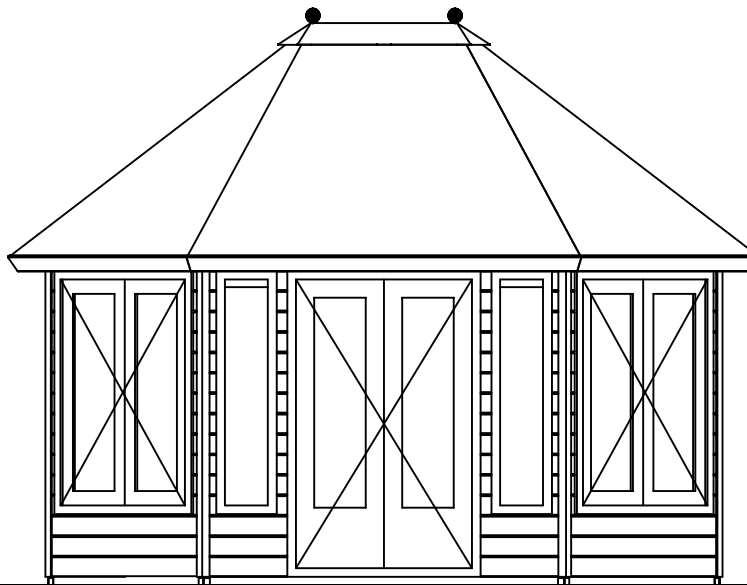

(L) Zijaanzicht / Side view / Seiten ansicht

Voor-aanzicht / Front view / Vorderansicht

(R) Zijaanzicht / Side view / Seiten ansicht

Achteraanzicht / Rear view / Hinterseite

3720+

2200+

0+

Plattegrond / Plan

### Prima Josephine

Omschrijving / Description:  
ca. 445x350cm 44mm  
Onderdeel / Component:  
Bouwtekening / Construction drawing  
Dealer:  
Ref.:

Ordernr.:  
PJ12  
Schaal / Scale:  
1:50  
BLAD NR.:  
BT