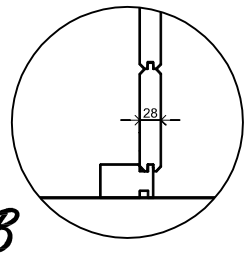

(L) Zijaanzicht / Side view / Seiten ansicht

Vooraanzicht / Front view / Vorderansicht

(R) Zijaanzicht / Side view / Seiten ansicht

Achteraanzicht / Rear view / Hinterseite

2875+

2000+

Peil 0+

Plattegrond / Plan

Prima Leonie

Omschrijving / Description:  
Prima Leonie Ø250cm 28mm  
Onderdeel / Component:  
Bouwtekening / Construction drawing  
Dealer:  
Dealer  
Ref.:  
Ref.

Ordernr.:  
PL02  
Schaal / Scale:  
1:50  
BLAD NR.:  
BT