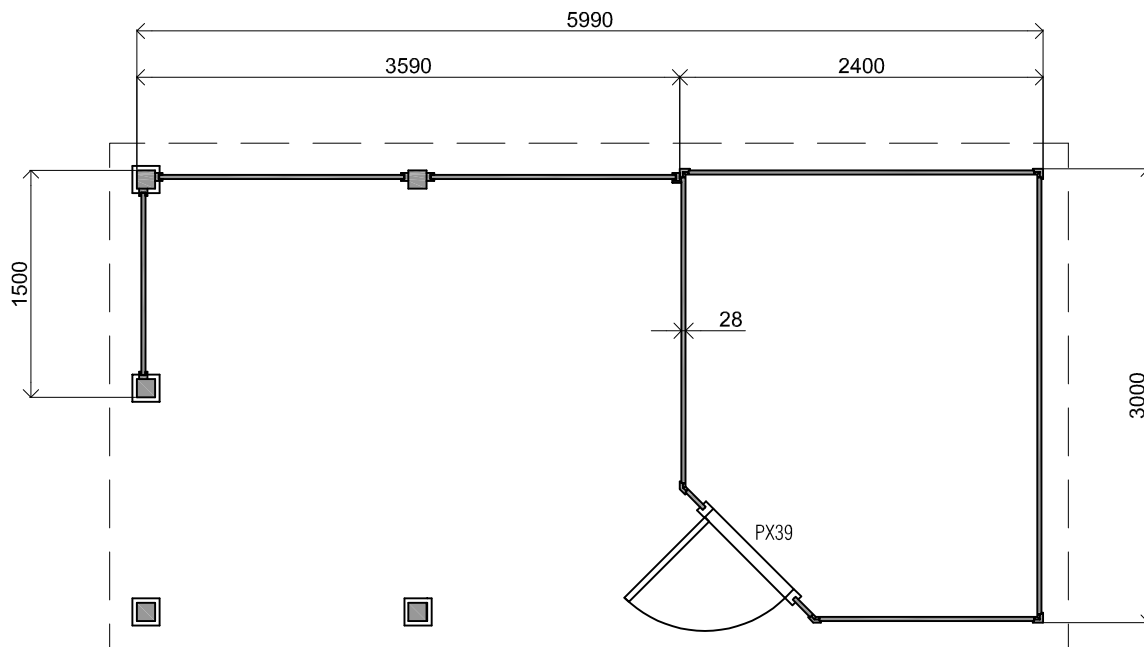

Vooraanzicht / Front view / Vorderansicht

(R) Zijaanzicht / Side view / Seiten ansicht

Plattegrond / Plan

Omschrijving / Description:
300x600cm 28mm
Onderdeel / Component:
Bouwtekening / Construction drawing
Dealer:
Dealer
Ref.:
Ref.

Prima Libby

Ordernr.:
PL16
Schaal / Scale:
1:50

BLAD NR.:
BT

LUGARDE®

©LUGARDE® Laren Holland
www.lugarde.com
sale@lugarde.nl

Simply the best

Achteraanzicht / Rear view / Hinterseite

(L) Zijaanzicht / Side view / Seiten ansicht

Prima Lilly

Omschrijving / Description:
300x600cm 28mm
Onderdeel / Component:
Bouwtekening / Construction drawing
Dealer:
Dealer
Ref.:
Ref

Ordernr.:
PL16
Schaal / Scale:
1:50
BLAD NR.:
BT

LUGARDE®

©LUGARDE® Laren Holland
www.lugarde.com
sale@lugarde.nl