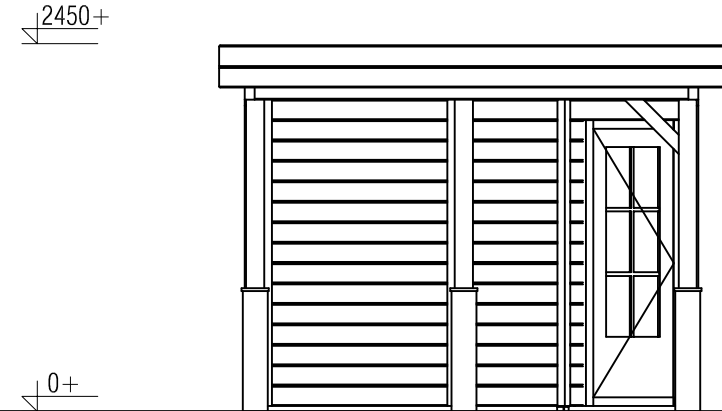

Vooraanzicht / Front view / Vorderansicht

(R) Zijaanzicht / Side view / Seiten ansicht

Plattegrond / Plan

Omschrijving / Description:
300x600cm 28mm
Onderdeel / Component:
Bouwtekening / Construction drawing
Dealer:
Dealer
Ref.:
Ref.

Prima Libby

Ordernr.:
PL16
Schaal / Scale:
1:50

BLAD NR.:
BT

LUGARDE®

©LUGARDE® Laren Holland
www.lugarde.com
sale@lugarde.nl

Simply the best

Achteraanzicht / Rear view / Hinterseite

(L) Zijaanzicht / Side view / Seiten ansicht

Prima Lilly

Omschrijving / Description:
300x600cm 28mm
Onderdeel / Component:
Bouwtekening / Construction drawing
Dealer:
Dealer
Ref.:
Ref

Ordernr.:
PL16
Schaal / Scale:
1:50
BLAD NR.:
BT

LUGARDE®

©LUGARDE® Laren Holland
www.lugarde.com
sale@lugarde.nl