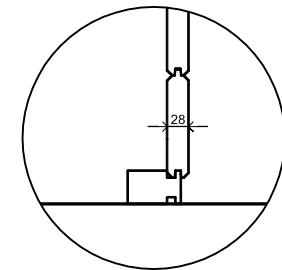

Vooraanzicht / Front view / Vorderansicht

(R) Zijaanzicht / Side view / Seiten ansicht

Plattegrond / Plan

Omschrijving / Description:
300x600cm 28mm
Onderdeel / Component:
Bouwtekening / Construction drawing
Dealer:
Dealer
Ref.:
Ref.

Prima Libby

Ordernr.:
PL16
Schaal / Scale:
1:50

BLAD NR.:
BT

LUGARDE®

©LUGARDE® Laren Holland
www.lugarde.com
sale@lugarde.nl

Simply the best

Achteraanzicht / Rear view / Hinterseite

(L) Zijaanzicht / Side view / Seiten ansicht

Prima Lilly

Omschrijving / Description:
300x600cm 28mm
Onderdeel / Component:
Bouwtekening / Construction drawing
Dealer:
Dealer
Ref.:
Ref

Ordernr.:
PL16
Schaal / Scale:
1:50
BLAD NR.:
BT

LUGARDE®

©LUGARDE® Laren Holland
www.lugarde.com
sale@lugarde.nl