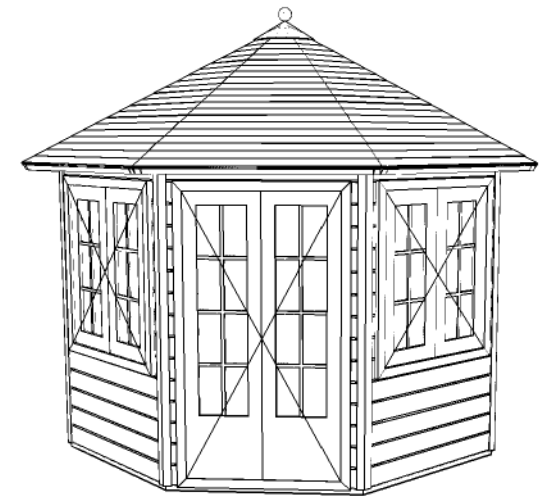

(L) Zijaanzicht / Side view / Seiten ansicht

Vooraanzicht / Front view / Vorderansicht

(R) Zijaanzicht / Side view / Seiten ansicht

Achteraanzicht / Rear view / Hinterseite

Plattegrond / Plan

Prima Louisa

A

B

Omschrijving / Description:
Prima Louisa Ø300cm 28mm
Onderdeel / Component:
Bouwtekening / Construction drawing
Dealer:
Dealer
Ref.:
Ref.

Ordernr.:
PLO5
Schaal / Scale:
1:50
BLAD NR.:
BT

LUGARDE®

©LUGARDE® Laren Holland
www.lugarde.com
sale@lugarde.nl