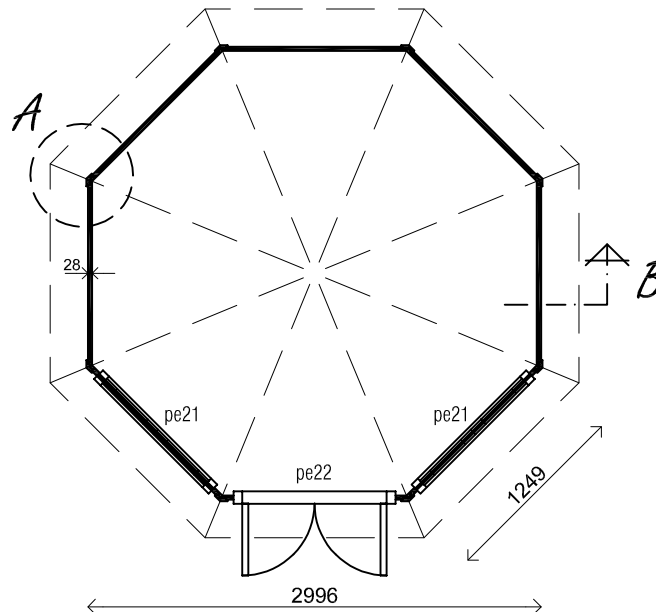

(L) Zijaanzicht / Side view / Seiten ansicht

Vooraanzicht / Front view / Vorderansicht

(R) Zijaanzicht / Side view / Seiten ansicht

Achteraanzicht / Rear view / Hinterseite

Plattegrond / Plan

Prima Louisa

A

B

Omschrijving / Description:
Prima Louisa Ø300cm 28mm
Onderdeel / Component:
Bouwtekening / Construction drawing
Dealer:
Dealer
Ref.:
Ref.

Ordernr.:
PLO5
Schaal / Scale:
1:50
BLAD NR.:
BT

LUGARDE®

©LUGARDE® Laren Holland
www.lugarde.com
sale@lugarde.nl