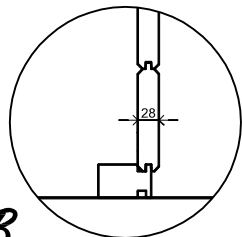

(L) Zijaanzicht / Side view / Seiten ansicht

Vooraanzicht / Front view / Vorderansicht

(R) Zijaanzicht / Side view / Seiten ansicht

Achteraanzicht / Rear view / Hinterseite

Plattegrond / Plan

Prima Louisa

A

B

Omschrijving / Description:
Prima Louisa Ø300cm 28mm
Onderdeel / Component:
Bouwtekening / Construction drawing
Dealer:
Dealer
Ref.:
Ref.

Ordernr.:
PLO5
Schaal / Scale:
1:50
BLAD NR.:
BT

LUGARDE®

©LUGARDE® Laren Holland
www.lugarde.com
sale@lugarde.nl