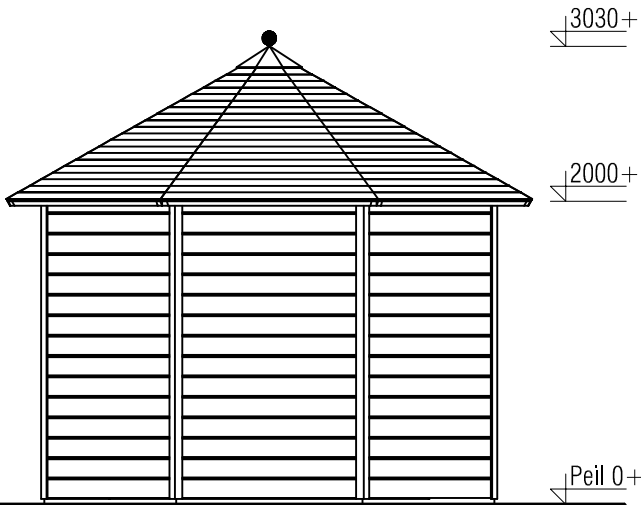

(L) Zijaanzicht / Side view / Seiten ansicht

Vooraanzicht / Front view / Vorderansicht

(R) Zijaanzicht / Side view / Seiten ansicht

Achteraanzicht / Rear view / Hinterseite

Plattegrond / Plan

Prima Louisa

A

B

Omschrijving / Description:
Prima Louisa Ø300cm 28mm
Onderdeel / Component:
Bouwtekening / Construction drawing
Dealer:
Dealer
Ref.:
Ref.

Ordernr.:
PLO5
Schaal / Scale:
1:50
BLAD NR.:
BT

LUGARDE®

©LUGARDE® Laren Holland
www.lugarde.com
sale@lugarde.nl