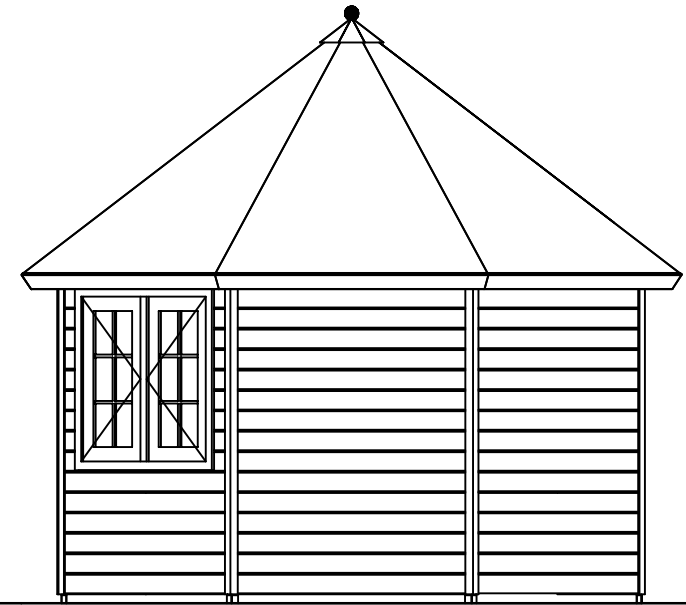

Plattegrond / Plan

A

B

Prima Nadine

Omschrijving / Description:
 525x385cm 44mm
 Onderdeel / Component:
 Bouwtekening / Construction drawing
 Dealer:
 Lugarde
 Ref.:
 Ref

Ordernr.:
 PN01
 Schaal / Scale:
 1:50
 BLAD NR.:
 BT

LUGARDE®

©LUGARDE® Laren Holland
 www.lugarde.com
 sale@lugarde.nl

Simply the best

3850+

2200+

Peil 0+

Voor-aanzicht / Front view / Vorderansicht

(R) Zijaanzicht / Side view / Seiten ansicht

Prima Nadine

Omschrijving / Description:
525x385cm 44mm
Onderdeel / Component:
Bouwtekening / Construction drawing
Dealer:
Lugarde
Ref.:
Ref

Ordernr.:
PN01
Schaal / Scale:
1:50

BLAD NR.:
BT

LUGARDE®

©LUGARDE® Laren Holland
www.lugarde.com
sale@lugarde.nl

Simply the best

3850+
 2200+
 Peil 0+

Achteraanzicht / Rear view / Hinterseite

(L) Zijaanzicht / Side view / Seiten ansicht

Prima Nadine

Omschrijving / Description:
 525x385cm 44mm
 Onderdeel / Component:
 Bouwtekening / Construction drawing
 Dealer:
 Lugarde
 Ref.:
 Ref