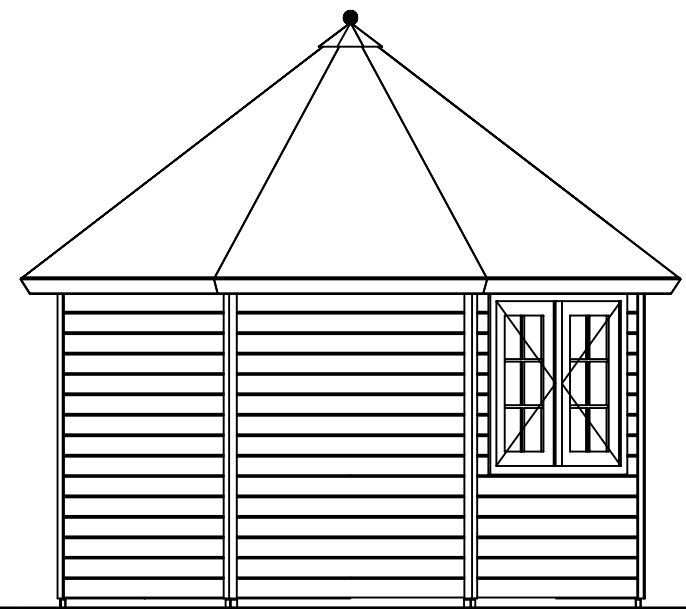

Prima Nadine

Omschrijving / Description:
525x385cm 44mm
Onderdeel / Component:
Bouwtekening / Construction drawing
Dealer:
Lugarde
Ref.:
Ref

Ordernr.:
PN01
Schaal / Scale:
1:50

BLAD NR.:
BT

LUGARDE®

©LUGARDE® Laren Holland
www.lugarde.com
sale@lugarde.nl

Simply the best

3850+
 2200+
 Peil 0+

Achteraanzicht / Rear view / Hinterseite

(L) Zijaanzicht / Side view / Seiten ansicht

Prima Nadine

Omschrijving / Description:
 525x385cm 44mm
 Onderdeel / Component:
 Bouwtekening / Construction drawing
 Dealer:
 Lugarde
 Ref.:
 Ref