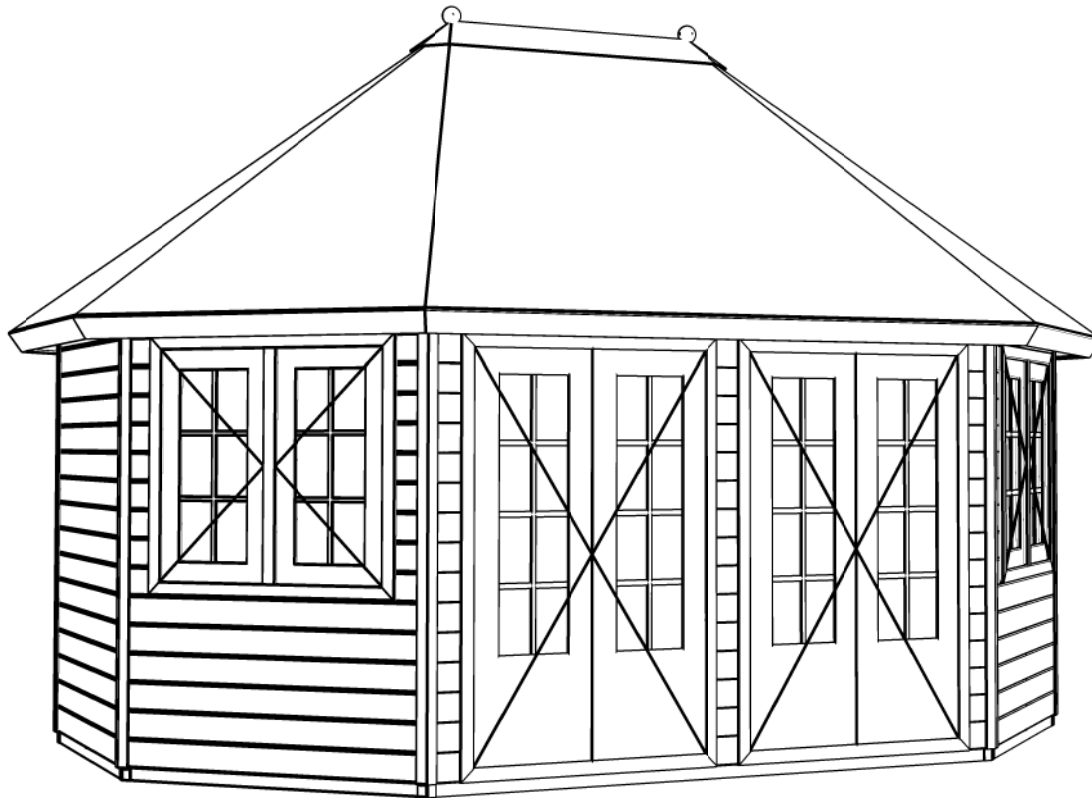

Simply the best

3850+
 2200+
 Peil 0+

Achteraanzicht / Rear view / Hinterseite

(L) Zijaanzicht / Side view / Seiten ansicht

Prima Nadine

Omschrijving / Description:
 525x385cm 44mm
 Onderdeel / Component:
 Bouwtekening / Construction drawing
 Dealer:
 Lugarde
 Ref.:
 Ref

Ordernr.:
 PN01
 Schaal / Scale:
 1:50
 BLAD NR.:
 BT

Simply the best

Prima Nadine

Omschrijving / Description:
525x385cm 44mm
Onderdeel / Component:
Bouwtekening / Construction drawing
Dealer:
Lugarde
Ref.:
Ref