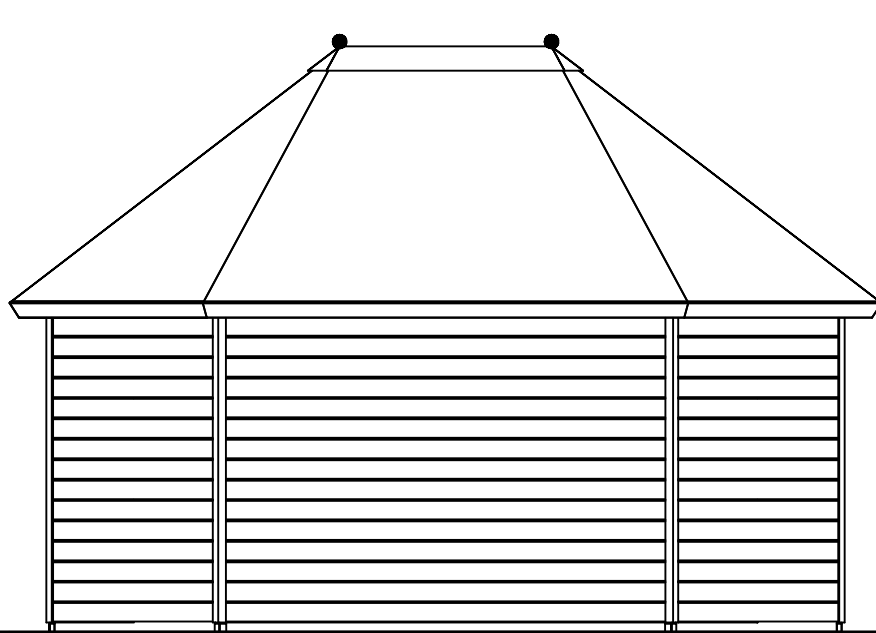

Prima Nadine

Omschrijving / Description:
525x385cm 44mm
Onderdeel / Component:
Bouwtekening / Construction drawing
Dealer:
Lugarde
Ref.:
Ref

Ordernr.:
PN01
Schaal / Scale:
1:50

BLAD NR.:
BT

LUGARDE®

©LUGARDE® Laren Holland
www.lugarde.com
sale@lugarde.nl

Simply the best

3850+
 2200+
 Peil 0+

Achteraanzicht / Rear view / Hinterseite

(L) Zijaanzicht / Side view / Seiten ansicht

Prima Nadine

Omschrijving / Description:
 525x385cm 44mm
 Onderdeel / Component:
 Bouwtekening / Construction drawing
 Dealer:
 Lugarde
 Ref.:
 Ref