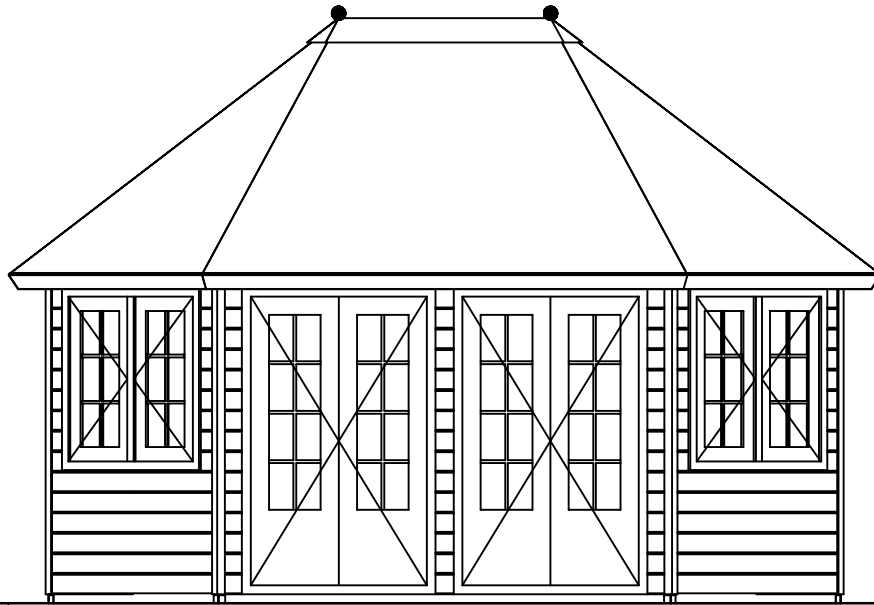

Plattegrond / Plan

A

B

Prima Nadine

Omschrijving / Description:
 525x385cm 44mm
 Onderdeel / Component:
 Bouwtekening / Construction drawing
 Dealer:
 Lugarde
 Ref.:
 Ref

Ordernr.:
 PN01
 Schaal / Scale:
 1:50
 BLAD NR.:
 BT

LUGARDE®

©LUGARDE® Laren Holland
 www.lugarde.com
 sale@lugarde.nl

Simply the best

3850+

2200+

Peil 0+

Voor-aanzicht / Front view / Vorderansicht

(R) Zijaanzicht / Side view / Seiten ansicht

Prima Nadine

Omschrijving / Description:
525x385cm 44mm
Onderdeel / Component:
Bouwtekening / Construction drawing
Dealer:
Lugarde
Ref.:
Ref

Ordernr.:
PN01
Schaal / Scale:
1:50

BLAD NR.:
BT

LUGARDE®

©LUGARDE® Laren Holland
www.lugarde.com
sale@lugarde.nl

Simply the best

3850+
 2200+
 Peil 0+

Achteraanzicht / Rear view / Hinterseite

(L) Zijaanzicht / Side view / Seiten ansicht

Prima Nadine

Omschrijving / Description:
 525x385cm 44mm
 Onderdeel / Component:
 Bouwtekening / Construction drawing
 Dealer:
 Lugarde
 Ref.:
 Ref