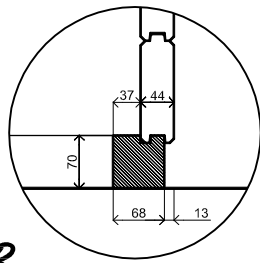

Plattegrond / Plan

A

B

Prima Nadine

Omschrijving / Description:
 525x385cm 44mm
 Onderdeel / Component:
 Bouwtekening / Construction drawing
 Dealer:
 Lugarde
 Ref.:
 Ref

Ordernr.:
 PN01
 Schaal / Scale:
 1:50
 BLAD NR.:
 BT

Prima Nadine

Omschrijving / Description:
525x385cm 44mm
Onderdeel / Component:
Bouwtekening / Construction drawing
Dealer:
Lugarde
Ref.:
Ref

Ordernr.:
PN01
Schaal / Scale:
1:50

BLAD NR.:
BT

LUGARDE®

©LUGARDE® Laren Holland
www.lugarde.com
sale@lugarde.nl

Simply the best

3850+
 2200+
 Peil 0+

Achteraanzicht / Rear view / Hinterseite

(L) Zijaanzicht / Side view / Seiten ansicht

Prima Nadine

Omschrijving / Description:
 525x385cm 44mm
 Onderdeel / Component:
 Bouwtekening / Construction drawing
 Dealer:
 Lugarde
 Ref.:
 Ref

Ordernr.:
 PN01
 Schaal / Scale:
 1:50
 BLAD NR.:
 BT

Simply the best

Prima Nadine

Omschrijving / Description:
525x385cm 44mm
Onderdeel / Component:
Bouwtekening / Construction drawing
Dealer:
Lugarde
Ref.:
Ref