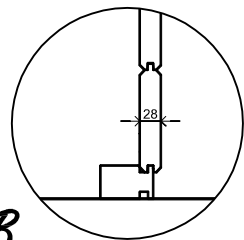

(L) Zijaanzicht / Side view / Seiten ansicht

Vooraanzicht / Front view / Vorderansicht

(R) Zijaanzicht / Side view / Seiten ansicht

Achteraanzicht / Rear view / Hinterseite

Plattegrond / Plan

Prima Sebia

A

B

Omschrijving / Description:
Prima Sebia 350x300cm 28mm
Onderdeel / Component:
Bouwtekening / Construction drawing

Dealer:
Dealer
Ref.:
Ref.

Ordernr.:
PS04
Schaal / Scale:
1:50

BLAD NR.:
BT

LUGARDE®

©LUGARDE® Laren Holland
www.lugarde.com
sale@lugarde.nl