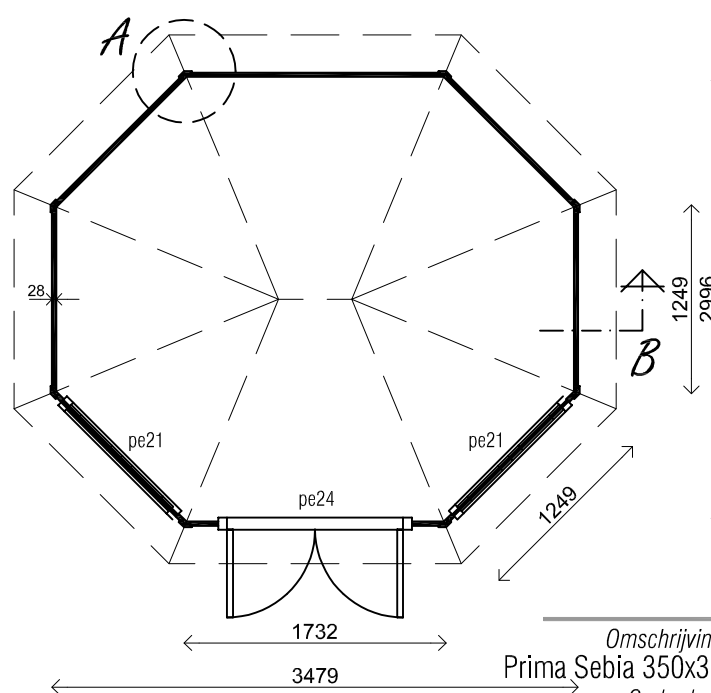

(L) Zijaanzicht / Side view / Seiten ansicht

Vooraanzicht / Front view / Vorderansicht

(R) Zijaanzicht / Side view / Seiten ansicht

Achteraanzicht / Rear view / Hinterseite

Plattegrond / Plan

Prima Sebia

A

B

Omschrijving / Description:
Prima Sebia 350x300cm 28mm
Onderdeel / Component:
Bouwtekening / Construction drawing

Dealer:
Dealer
Ref.:
Ref.

Ordernr.:
PS04
Schaal / Scale:
1:50

BLAD NR.:
BT

LUGARDE®

©LUGARDE® Laren Holland
www.lugarde.com
sale@lugarde.nl