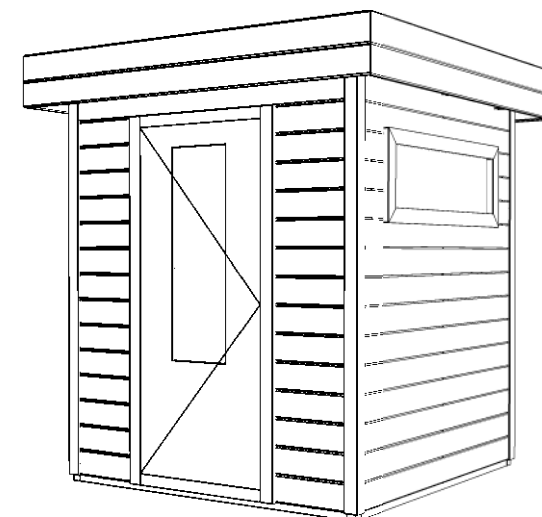

*(L) Zijaanzicht / Side view / Seiten ansicht*

*Voorraanzicht / Front view / Vorderansicht*

*(R) Zijaanzicht / Side view / Seiten ansicht*

*Achteraanzicht / Rear view / Hinterseite*

*Plattegrond / Plan*

*Prima Thomas*

Omschrijving / Description:  
180x180cm 28mm  
Onderdeel / Component:  
Bouwtekening / Construction drawing  
Dealer:  
Dealer  
Ref.:  
Ref

Ordernr.:  
PT01  
Schaal / Scale:  
1:50

BLAD NR.:  
BT

**LUGARDE®**