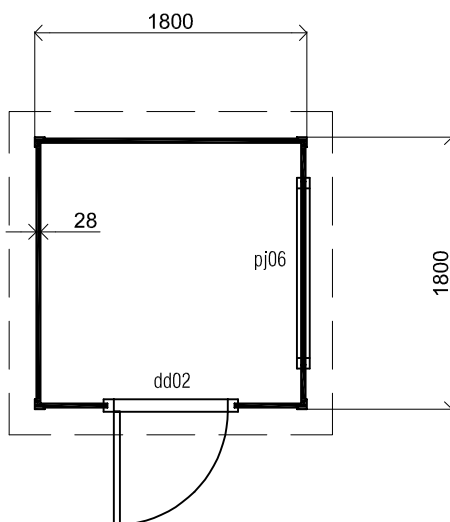

*(L) Zijaanzicht / Side view / Seiten ansicht*

*Voorraanzicht / Front view / Vorderansicht*

*(R) Zijaanzicht / Side view / Seiten ansicht*

*Achteraanzicht / Rear view / Hinterseite*

*Plattegrond / Plan*

*Prima Thomas*

Omschrijving / Description:  
180x180cm 28mm  
Onderdeel / Component:  
Bouwtekening / Construction drawing  
Dealer:  
Dealer  
Ref.:  
Ref

Ordernr.:  
PT01  
Schaal / Scale:  
1:50

BLAD NR.:  
BT

**LUGARDE®**