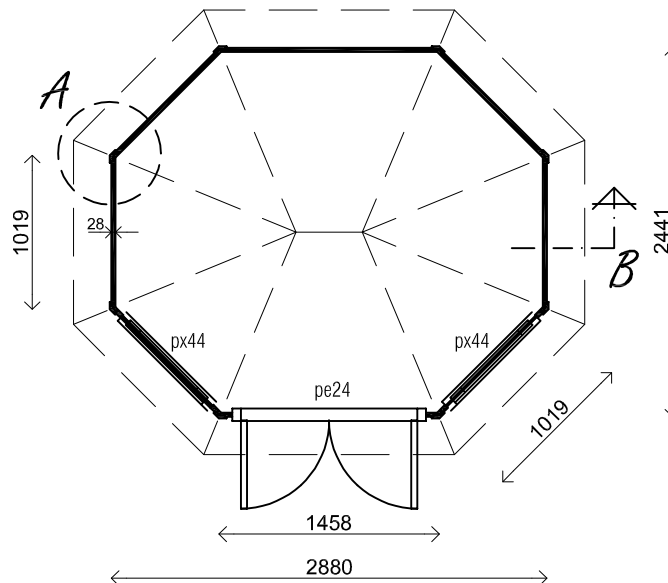

(L) Zijaanzicht / Side view / Seiten ansicht

Vooraanzicht / Front view / Vorderansicht

(R) Zijaanzicht / Side view / Seiten ansicht

Achteraanzicht / Rear view / Hinterseite

Plattegrond / Plan

Prima Rianne

Omschrijving / Description:  
Prima Rianne 300x250cm 28mm  
Onderdeel / Component:  
Bouwtekening / Construction drawing  
Dealer:  
Dealer  
Ref.:  
Ref.

Ordernr.:  
PR02  
Schaal / Scale:  
1:50  
BLAD NR.:  
BT

**LUGARDE®**

©LUGARDE® Laren Holland  
www.lugarde.com  
sale@lugarde.nl

Simply the best