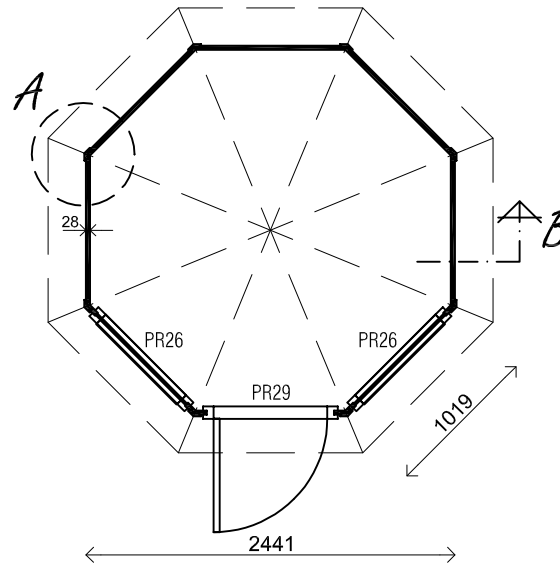

(L) Zijaanzicht / Side view / Seiten ansicht

Voor-aanzicht / Front view / Vorderansicht

(R) Zijaanzicht / Side view / Seiten ansicht

Achteraanzicht / Rear view / Hinterseite

2480+  
2000+

Peil 0+

Plattegrond / Plan

### Prima Ø250 - max 2.5m H

Omschrijving / Description:  
Ø250cm 28mm  
Onderdeel / Component:  
Bouwtekening / Construction drawing  
Dealer:  
Dealer  
Ref.:  
1x PR29 2x PR26

Ordernr.:  
Ordernr  
Schaal / Scale:  
1:50