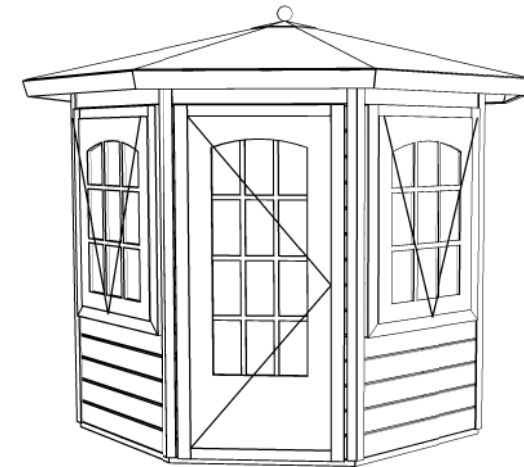

(L) Zijaanzicht / Side view / Seiten ansicht

Voor-aanzicht / Front view / Vorderansicht

(R) Zijaanzicht / Side view / Seiten ansicht

Achteraanzicht / Rear view / Hinterseite

2480+  
2000+

Peil 0+

Plattegrond / Plan

### Prima Ø250 - max 2.5m H

Omschrijving / Description:  
Ø250cm 28mm  
Onderdeel / Component:  
Bouwtekening / Construction drawing  
Dealer:  
Dealer  
Ref.:  
1x PR29 2x PR26

Ordernr.:  
Ordernr  
Schaal / Scale:  
1:50