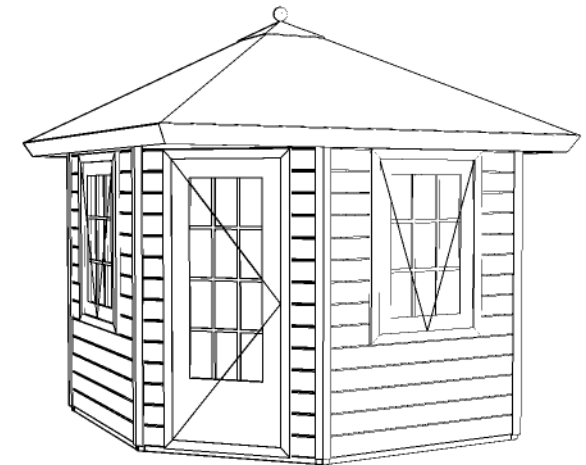

(L) Zijaanzicht / Side view / Seiten ansicht

Vooraanzicht / Front view / Vorderansicht

(R) Zijaanzicht / Side view / Seiten ansicht

Achteraanzicht / Rear view / Hinterseite

2882+

Peil 0+

Plattegrond / Plan

Prima Fifth Avenue Original

Omschrijving / Description:
240x240cm 28mm
Onderdeel / Component:
Bouwtekening / Construction drawing
Dealer:
Lugarde
Ref.:
Ref

Ordernr.:
PFA02
Schaal / Scale:
1:50

BLAD NR.:
BT

LUGARDE®

©LUGARDE® Laren Holland
www.lugarde.com
sale@lugarde.nl