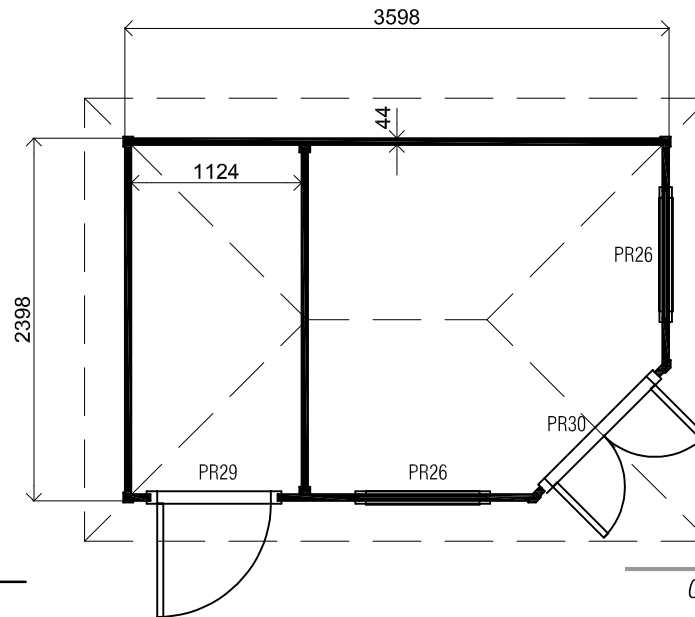

(L) Zijaanzicht / Side view / Seiten ansicht

Vooraanzicht / Front view / Vorderansicht

(R) Zijaanzicht / Side view / Seiten ansicht

Achteraanzicht / Rear view / Hinterseite

Plattegrond / Plan

Prima Fifth Avenue

Omschrijving / Description:
240x360cm 44mm
Onderdeel / Component:
Bouwtekening / Construction drawing
Dealer:
Het Kruispunt
Ref.:
ten Have / 150119

Ordernr.:
71019
Schaal / Scale:
1:50

BLAD NR.:
BT

LUGARDE®