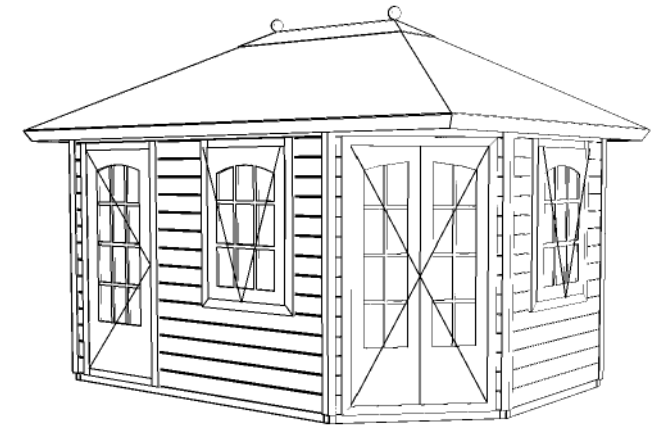

(L) Zijaanzicht / Side view / Seiten ansicht

Vooraanzicht / Front view / Vorderansicht

(R) Zijaanzicht / Side view / Seiten ansicht

Achteraanzicht / Rear view / Hinterseite

Plattegrond / Plan

Prima Fifth Avenue

Omschrijving / Description:
240x360cm 44mm
Onderdeel / Component:
Bouwtekening / Construction drawing
Dealer:
Het Kruispunt
Ref.:
ten Have / 150119

Ordernr.:
71019
Schaal / Scale:
1:50

BLAD NR.:
BT

LUGARDE®