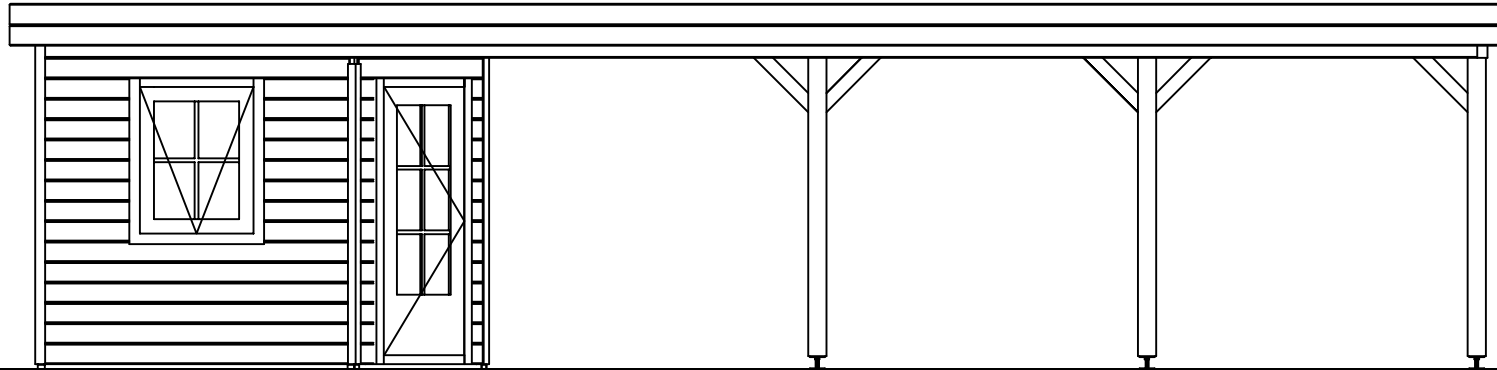

Plattegrond / Plan

Prima maatwerk/custom

<p>Omschrijving / Description: 360x960cm 28mm Onderdeel / Component: Bouwtekening / Construction drawing</p>	<p>Ordernr.: Ordernr Schaal / Scale: 1:50</p>	<p>LUGARDE® ©LUGARDE® Laren Holland www.lugarde.com sale@lugarde.nl</p>
<p>Dealer: Dealer Ref.: Ref</p>	<p>BLAD NR.: BT</p>	<p><i>Simply the best</i></p>

Voorraanzicht / Front view / Vorderansicht

2450+

0+

(R) Zijaanzicht / Side view / Seiten ansicht

Prima maatwerk/custom

Omschrijving / Description:
360x960cm 28mm
Onderdeel / Component:
Bouwtekening / Construction drawing

0+

(L) Zijaanzicht / Side view / Seiten ansicht

Prima maatwerk/custom

Omschrijving / Description:
360x960cm 28mm
Onderdeel / Component:
Bouwtekening / Construction drawing
Dealer:
Ref.:

Ordernr.:
Schaal / Scale:
1:50
BLAD NR.:
BT