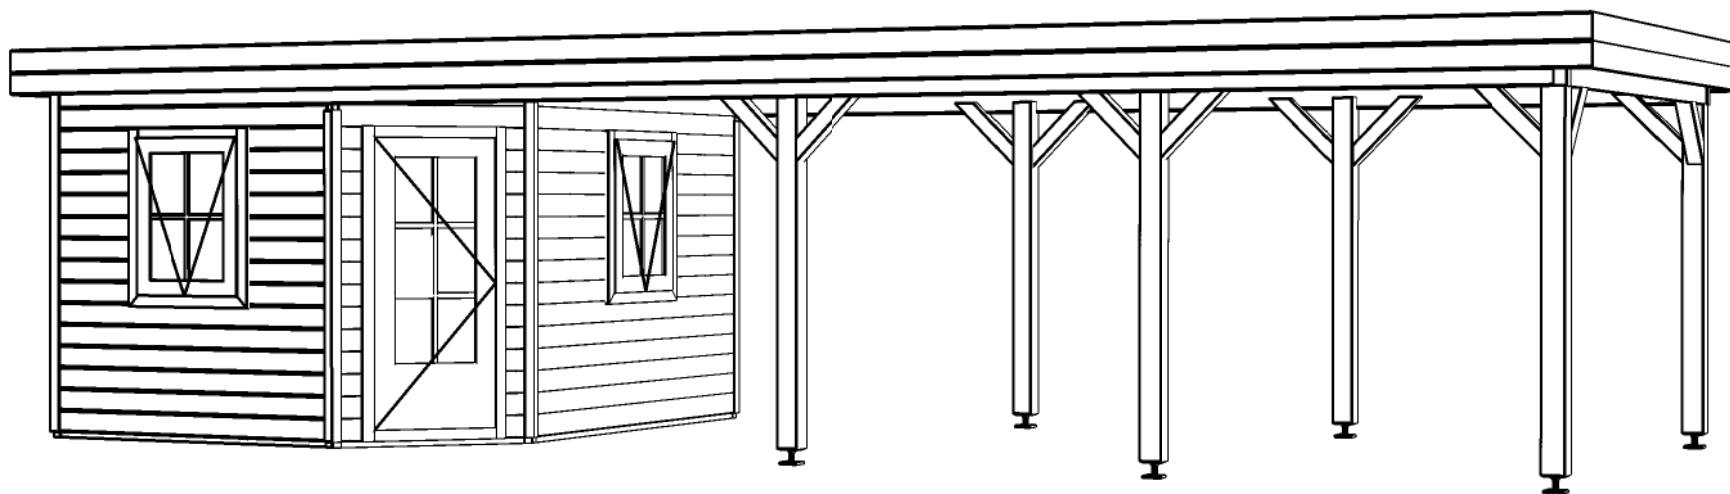

Prima maatwerk/custom

Omschrijving / Description: 360x960cm 28mm Onderdeel / Component: Bouwtekening / Construction drawing	Ordernr.: Ordernr Schaal / Scale: 1:50	LUGARDE® ©LUGARDE® Laren Holland www.lugarde.com sale@lugarde.nl
Dealer: Dealer Ref.: Ref	BLAD NR.: BT	<i>Simply the best</i>