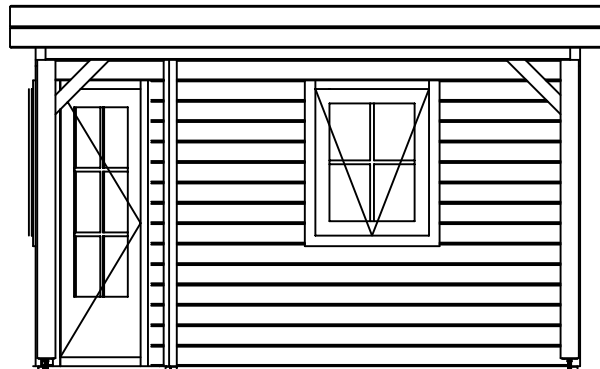

Plattegrond / Plan

Prima maatwerk/custom

<p>Omschrijving / Description: 360x960cm 28mm Onderdeel / Component: Bouwtekening / Construction drawing</p>	<p>Ordernr.: Ordernr Schaal / Scale: 1:50</p>	<p>LUGARDE® ©LUGARDE® Laren Holland www.lugarde.com sale@lugarde.nl</p>
<p>Dealer: Dealer Ref.: Ref</p>	<p>BLAD NR.: BT</p>	<p><i>Simply the best</i></p>

Voorraanzicht / Front view / Vorderansicht

2450+

0+

(R) Zijaanzicht / Side view / Seiten ansicht

Prima maatwerk/custom

Omschrijving / Description:
360x960cm 28mm
Onderdeel / Component:
Bouwtekening / Construction drawing

Dealer:
Dealer
Ref.:
Ref

Ordernr.:
Ordernr
Schaal / Scale:
1:50

BLAD NR.:
BT

LUGARDE®

©LUGARDE® Laren Holland
www.lugarde.com
sale@lugarde.nl

Simply the best

Achteraanzicht / Rear view / Hinterseite

2450+

0+

(L) Zijaanzicht / Side view / Seiten ansicht

Prima maatwerk/custom

Omschrijving / Description:
360x960cm 28mm
Onderdeel / Component:
Bouwtekening / Construction drawing
Dealer:
Ref.:

Ordernr.:
Schaal / Scale:
1:50
BLAD NR.:
BT