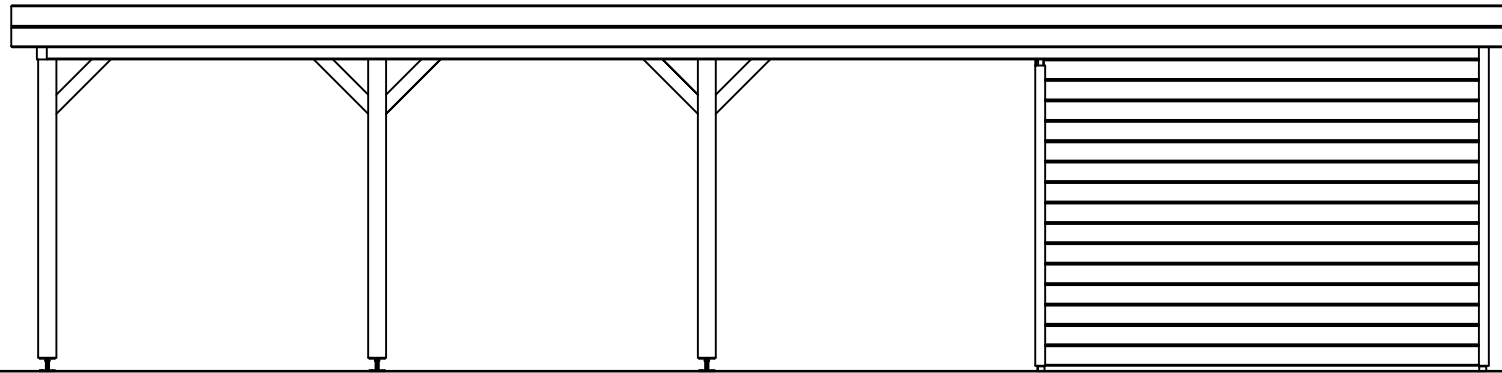

Dealer:
Dealer
Ref.:
Ref

Ordernr.:
Ordernr
Schaal / Scale:
1:50

BLAD NR.:
BT

LUGARDE®

©LUGARDE® Laren Holland
www.lugarde.com
sale@lugarde.nl

Simply the best

Achteraanzicht / Rear view / Hinterseite

2450+

0+

(L) Zijaanzicht / Side view / Seiten ansicht

Prima maatwerk/custom

Omschrijving / Description:
360x960cm 28mm
Onderdeel / Component:
Bouwtekening / Construction drawing
Dealer:
Ref.:

Ordernr.:
Schaal / Scale:
1:50
BLAD NR.:
BT