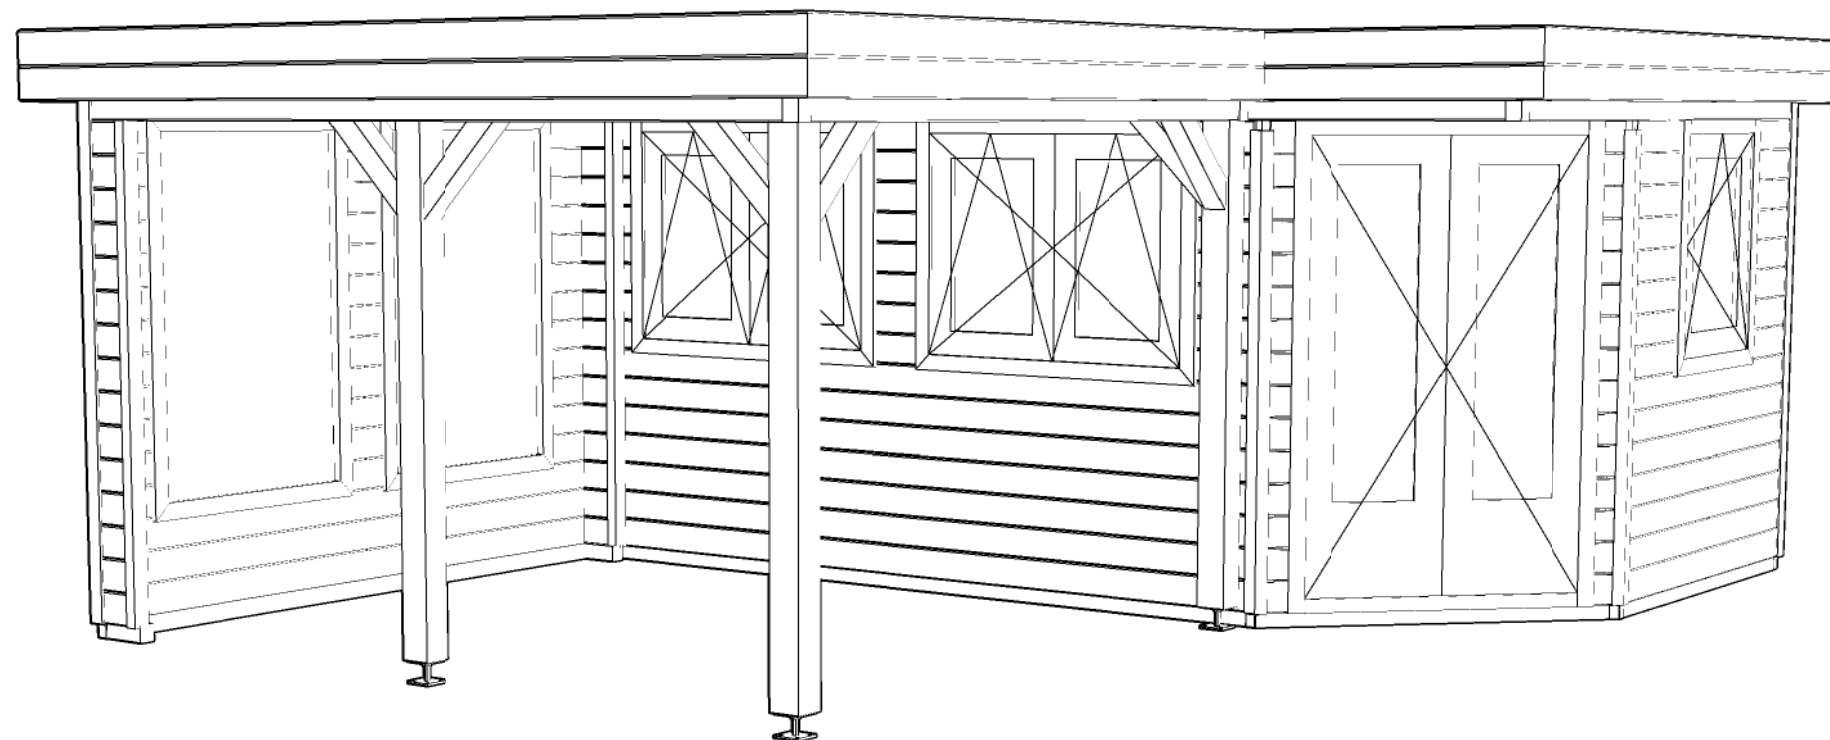

Vooraanzicht / Front view / Vorderansicht

(R) Zijaanzicht / Side view / Seiten ansicht

Plattegrond / Plan

Doorsnede / Section / Durchschnitt 1-1

Prima maatwerk/custom

Omschrijving / Description:
480x600cm 44mm
Onderdeel / Component:
Bouwtekening / Construction drawing
Dealer:
Ref.:

Ordernr.:
Schaal / Scale:
BLAD NR.:
BT

LUGARDE[®]
©LUGARDE® Laren Holland
www.lugarde.com
sale@lugarde.nl
Simply the best

Achteraanzicht / Rear view / Hinterseite

(L) Zijaanzicht / Side view / Seiten ansicht

Prima maatwerk/custom

Omschrijving / Description:
480x600cm 44mm
Onderdeel / Component:
Bouwtekening / Construction drawing
Dealer:
Dealer
Ref.:
Ref

Ordernr.:
Ordernr
Schaal / Scale:
1:50
BLAD NR.:
BT

LUGARDE®
©LUGARDE® Laren Holland
www.lugarde.com
sale@lugarde.nl
Simply the best