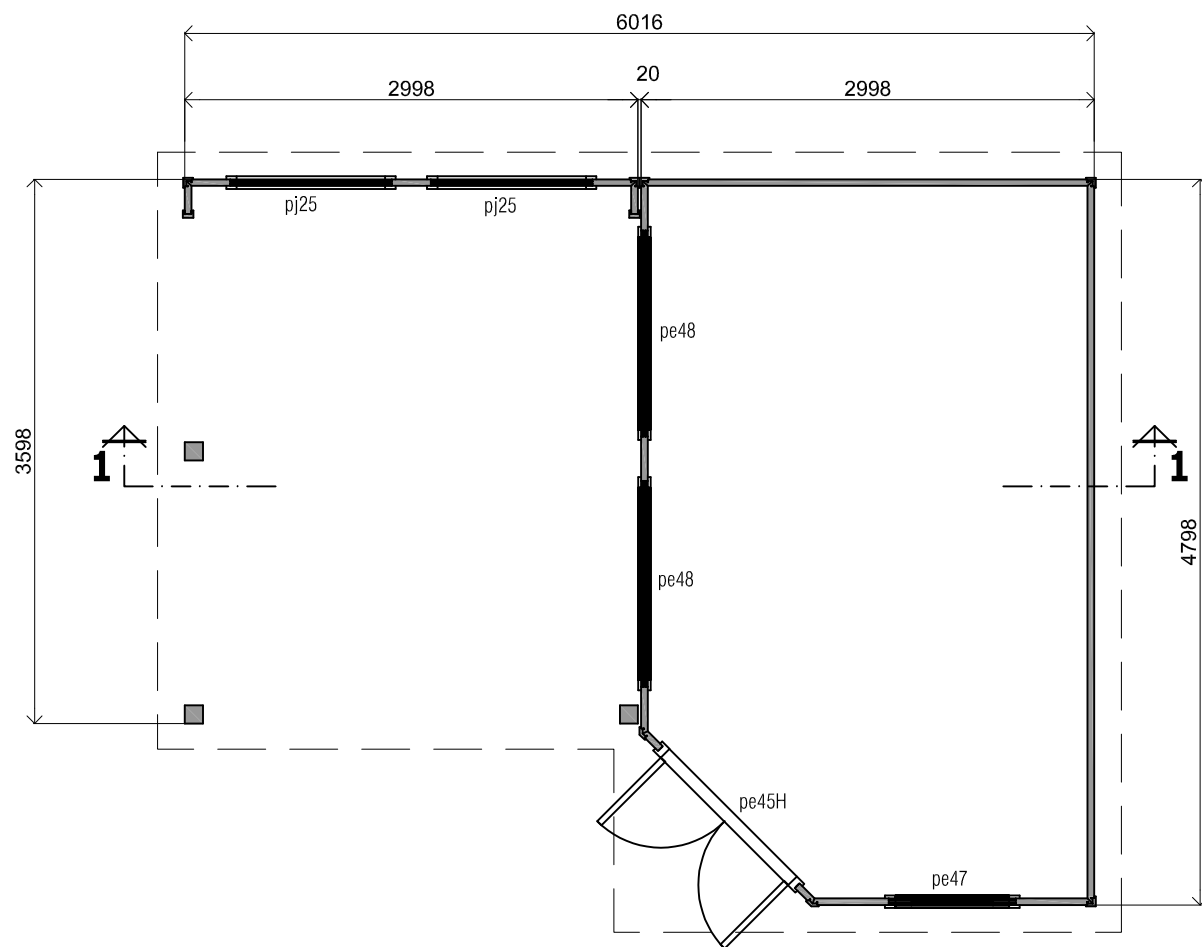

Vooraanzicht / Front view / Vorderansicht

(R) Zijaanzicht / Side view / Seiten ansicht

Plattegrond / Plan

Doorsnede / Section / Durchschnitt 1-1

Prima maatwerk/custom

Omschrijving / Description:
480x600cm 44mm
Onderdeel / Component:
Bouwtekening / Construction drawing
Dealer:
Ref.:

Ordernr.:
Schaal / Scale:
BLAD NR.:
BT

LUGARDE[®]
©LUGARDE® Laren Holland
www.lugarde.com
sale@lugarde.nl
Simply the best

Achteraanzicht / Rear view / Hinterseite

(L) Zijaanzicht / Side view / Seiten ansicht

Prima maatwerk/custom

Omschrijving / Description:
480x600cm 44mm
Onderdeel / Component:
Bouwtekening / Construction drawing
Dealer:
Dealer
Ref.:
Ref

Ordernr.:
Ordernr
Schaal / Scale:
1:50
BLAD NR.:
BT

LUGARDE®
©LUGARDE® Laren Holland
www.lugarde.com
sale@lugarde.nl
Simply the best