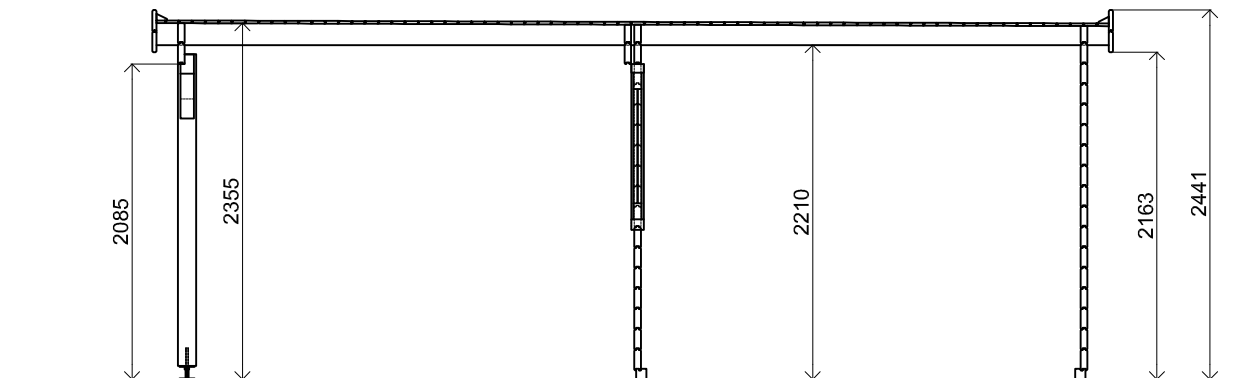

Vooraanzicht / Front view / Vorderansicht

(R) Zijaanzicht / Side view / Seiten ansicht

Plattegrond / Plan

Doorsnede / Section / Durchschnitt 1-1

Prima maatwerk/custom

Omschrijving / Description:
480x600cm 44mm
Onderdeel / Component:
Bouwtekening / Construction drawing
Dealer:
Ref.:

Ordernr.:
Schaal / Scale:
BLAD NR.:
BT

LUGARDE[®]
©LUGARDE® Laren Holland
www.lugarde.com
sale@lugarde.nl
Simply the best

Achteraanzicht / Rear view / Hinterseite

(L) Zijaanzicht / Side view / Seiten ansicht

Prima maatwerk/custom

Omschrijving / Description:
480x600cm 44mm
Onderdeel / Component:
Bouwtekening / Construction drawing
Dealer:
Dealer
Ref.:
Ref

Ordernr.:
Ordernr
Schaal / Scale:
1:50
BLAD NR.:
BT

LUGARDE®
©LUGARDE® Laren Holland
www.lugarde.com
sale@lugarde.nl
Simply the best