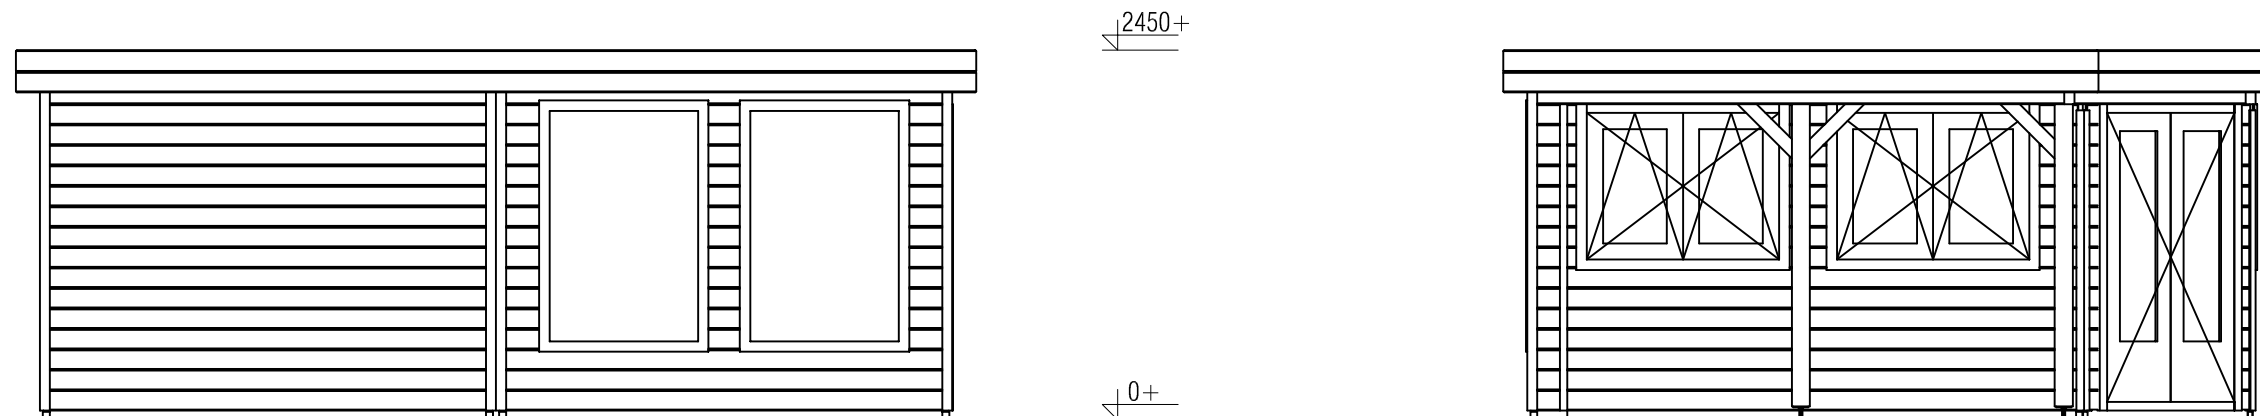

Vooraanzicht / Front view / Vorderansicht

(R) Zijaanzicht / Side view / Seiten ansicht

Plattegrond / Plan

Doorsnede / Section / Durchschnitt 1-1

Prima maatwerk/custom

Omschrijving / Description:
480x600cm 44mm
Onderdeel / Component:
Bouwtekening / Construction drawing
Dealer:
Ref.:

Ordernr.:
Schaal / Scale:
BLAD NR.:
BT

LUGARDE[®]
©LUGARDE® Laren Holland
www.lugarde.com
sale@lugarde.nl
Simply the best

Achteraanzicht / Rear view / Hinterseite

(L) Zijaanzicht / Side view / Seiten ansicht

Prima maatwerk/custom

Omschrijving / Description:
480x600cm 44mm
Onderdeel / Component:
Bouwtekening / Construction drawing
Dealer:
Dealer
Ref.:
Ref

Ordernr.:
Ordernr
Schaal / Scale:
1:50
BLAD NR.:
BT

LUGARDE®
©LUGARDE® Laren Holland
www.lugarde.com
sale@lugarde.nl
Simply the best