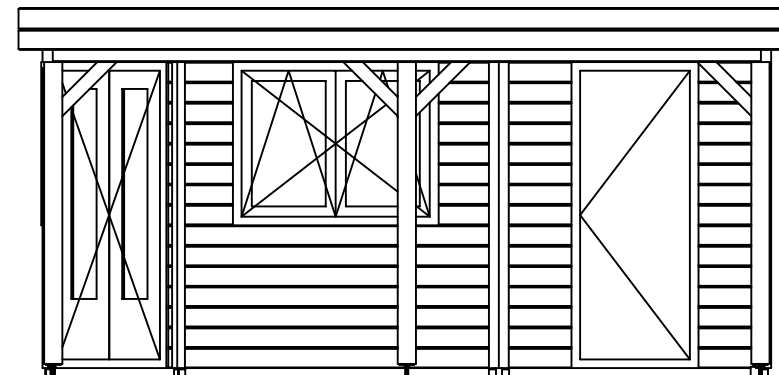

2450+

0+

Vooraanzicht / Front view / Vorderansicht

(R) Zijaanzicht / Side view / Seiten ansicht

Plattegrond / Plan

Doorsnede / Section / Durchschnitt 1-1

Prima vijfhoek

Omschrijving / Description:
360 x 480 cm / 44 mm
Onderdeel / Component:
Bouwtekening / Construction drawing
Dealer:
Broomhill Garden Buildings Ltd
Ref.:
Eatough 9762

Ordernr.:
67115
Schaal / Scale:
1:50
BLAD NR.:
BT

LUGARDE[®]
©LUGARDE® Laren Holland
www.lugarde.com
sale@lugarde.nl
Simply the best

2450+

0+

Achteraanzicht / Rear view / Hinterseite

(L) Zijaanzicht / Side view / Seiten ansicht

Prima vijfhoek

Omschrijving / Description:
360 x 480 cm / 44 mm
Onderdeel / Component:
Bouwtekening / Construction drawing
Dealer:
Broomhill Garden Buildings Ltd
Ref.:
Eatough 9762

Ordernr.:
67115
Schaal / Scale:
1:50
BLAD NR.:
BT