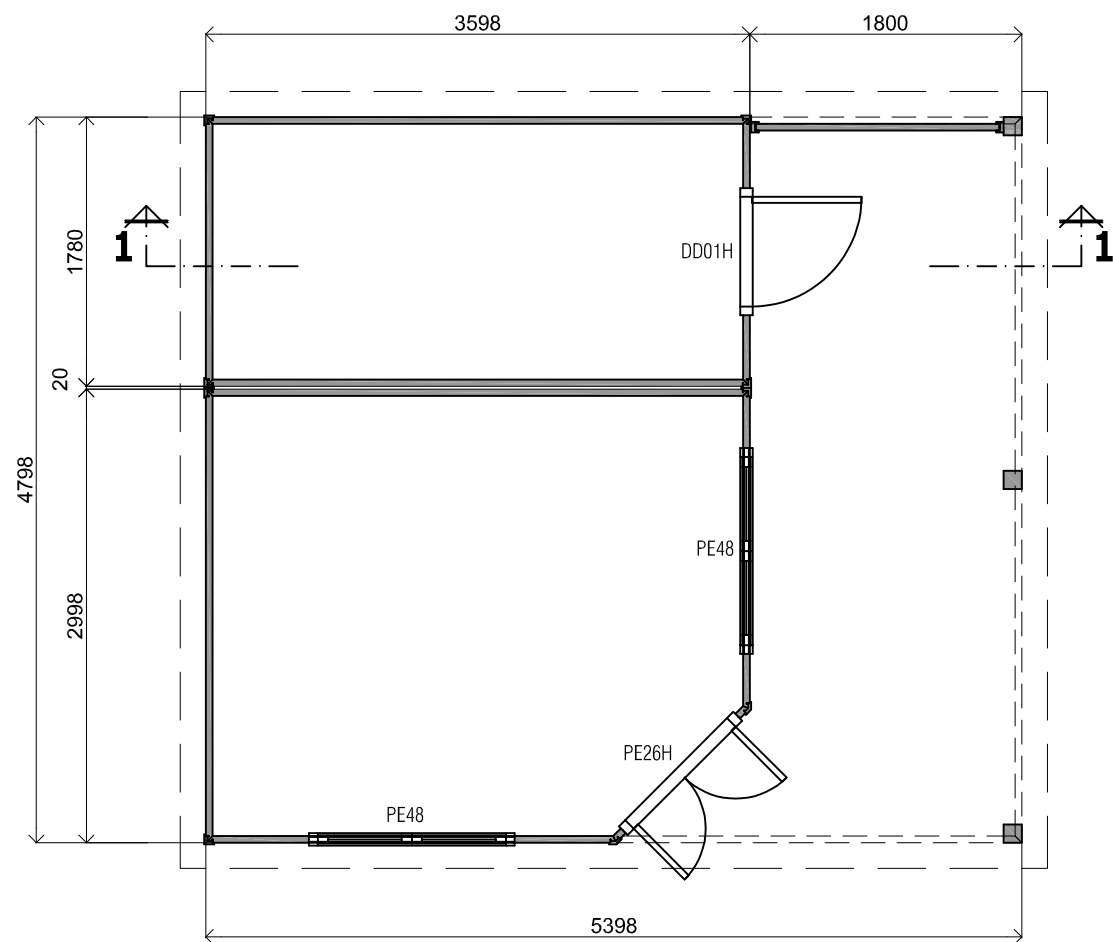

2450+

0+

Vooraanzicht / Front view / Vorderansicht

(R) Zijaanzicht / Side view / Seiten ansicht

Plattegrond / Plan

Doorsnede / Section / Durchschnitt 1-1

Prima vijfhoek

Omschrijving / Description:
360 x 480 cm / 44 mm
Onderdeel / Component:
Bouwtekening / Construction drawing
Dealer:
Broomhill Garden Buildings Ltd
Ref.:
Eatough 9762

Ordernr.:
67115
Schaal / Scale:
1:50
BLAD NR.:
BT

LUGARDE[®]
©LUGARDE® Laren Holland
www.lugarde.com
sale@lugarde.nl
Simply the best

2450+

0+

Achteraanzicht / Rear view / Hinterseite

(L) Zijaanzicht / Side view / Seiten ansicht

Prima vijfhoek

Omschrijving / Description:
360 x 480 cm / 44 mm
Onderdeel / Component:
Bouwtekening / Construction drawing
Dealer:
Broomhill Garden Buildings Ltd
Ref.:
Eatough 9762

Ordernr.:
67115
Schaal / Scale:
1:50
BLAD NR.:
BT