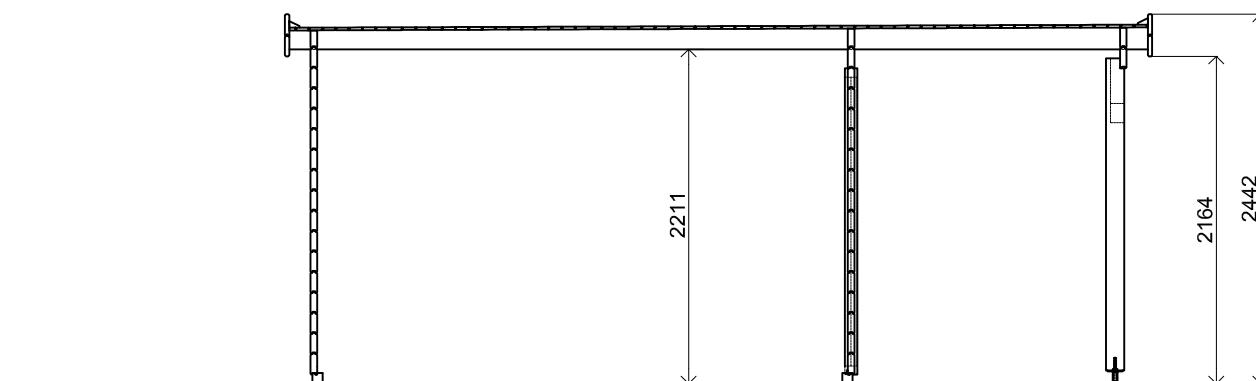

2450+

0+

Vooraanzicht / Front view / Vorderansicht

(R) Zijaanzicht / Side view / Seiten ansicht

Plattegrond / Plan

Doorsnede / Section / Durchschnitt 1-1

Prima vijfhoek

Omschrijving / Description:
360 x 480 cm / 44 mm
Onderdeel / Component:
Bouwtekening / Construction drawing
Dealer:
Broomhill Garden Buildings Ltd
Ref.:
Eatough 9762

Ordernr.:
67115
Schaal / Scale:
1:50
BLAD NR.:
BT

LUGARDE[®]
©LUGARDE® Laren Holland
www.lugarde.com
sale@lugarde.nl
Simply the best

2450+

0+

Achteraanzicht / Rear view / Hinterseite

(L) Zijaanzicht / Side view / Seiten ansicht

Prima vijfhoek

Omschrijving / Description:
360 x 480 cm / 44 mm
Onderdeel / Component:
Bouwtekening / Construction drawing
Dealer:
Broomhill Garden Buildings Ltd
Ref.:
Eatough 9762

Ordernr.:
67115
Schaal / Scale:
1:50
BLAD NR.:
BT