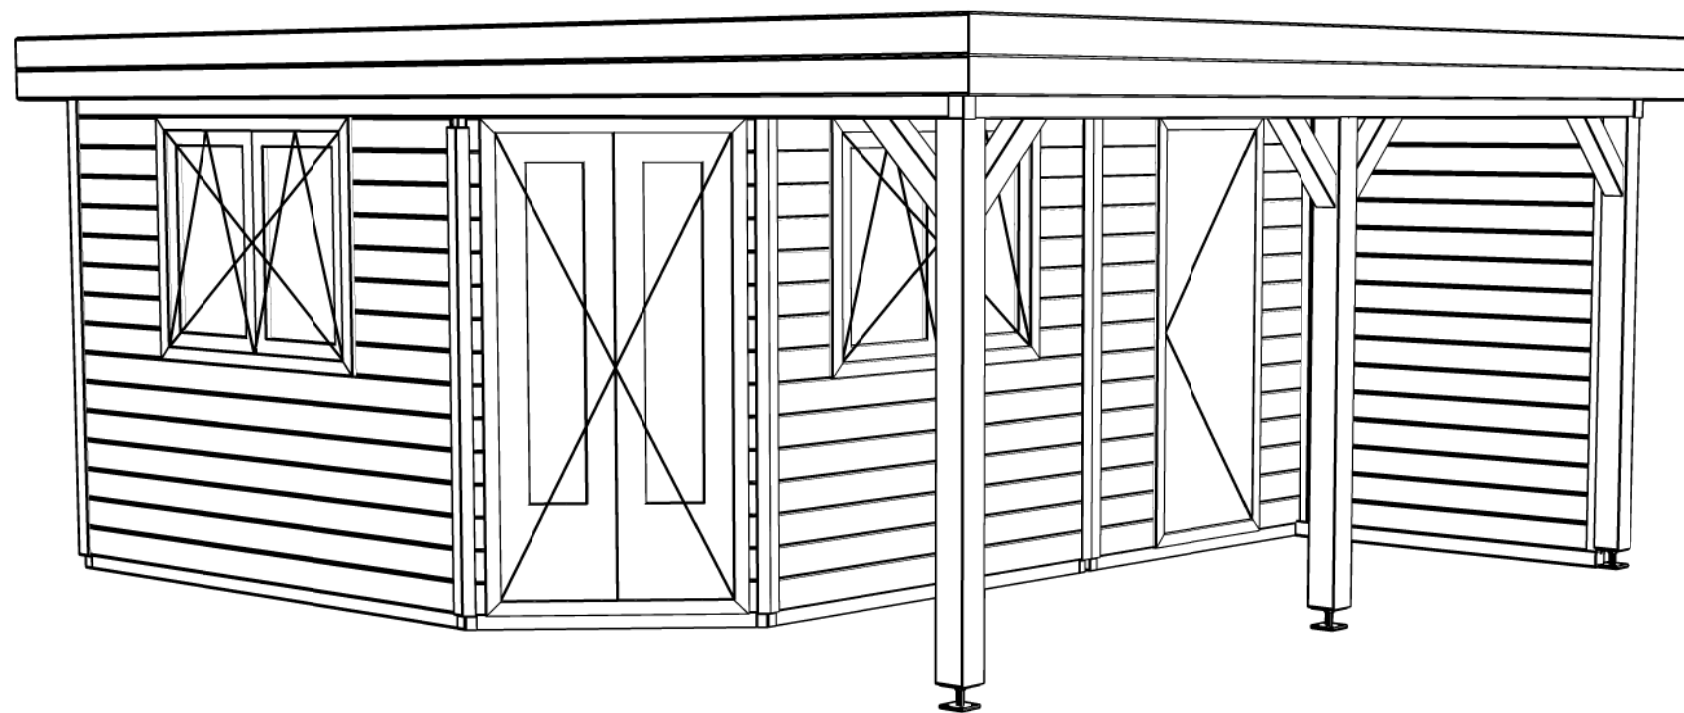

2450+

0+

Vooraanzicht / Front view / Vorderansicht

(R) Zijaanzicht / Side view / Seiten ansicht

Plattegrond / Plan

Doorsnede / Section / Durchschnitt 1-1

Prima vijfhoek

Omschrijving / Description:
360 x 480 cm / 44 mm
Onderdeel / Component:
Bouwtekening / Construction drawing
Dealer:
Broomhill Garden Buildings Ltd
Ref.:
Eatough 9762

Ordernr.:
67115
Schaal / Scale:
1:50
BLAD NR.:
BT

LUGARDE[®]
©LUGARDE® Laren Holland
www.lugarde.com
sale@lugarde.nl
Simply the best

2450+

0+

Achteraanzicht / Rear view / Hinterseite

(L) Zijaanzicht / Side view / Seiten ansicht

Prima vijfhoek

Omschrijving / Description:
360 x 480 cm / 44 mm
Onderdeel / Component:
Bouwtekening / Construction drawing
Dealer:
Broomhill Garden Buildings Ltd
Ref.:
Eatough 9762

Ordernr.:
67115
Schaal / Scale:
1:50
BLAD NR.:
BT