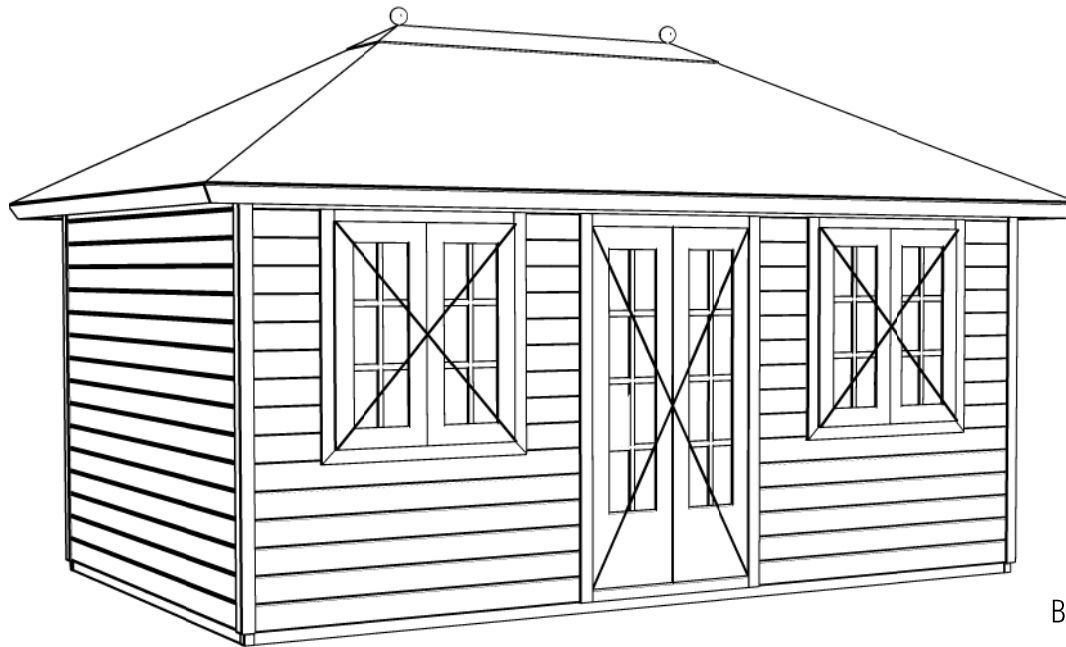

Vooraanzicht / Front view / Vorderansicht

(R) Zijaanzicht / Side view / Seiten ansicht

Plattegrond / Plan

Prima maatwerk/custom

<p>Omschrijving / Description: 300x480cm 44mm Onderdeel / Component: Bouwtekening / Construction drawing</p>	<p>Ordernr.: Ordernr Schaal / Scale: 1:50</p>	<p>LUGARDE® ©LUGARDE® Laren Holland www.lugarde.com sale@lugarde.nl</p>
<p>Dealer: Dealer Ref.: 1xPE22H 2xPE21</p>	<p>BLAD NR.: BT</p>	<p><i>Simply the best</i></p>

Achteraanzicht / Rear view / Hinterseite

(L) Zijaanzicht / Side view / Seiten ansicht

Prima maatwerk/custom

<p>Omschrijving / Description: 300x480cm 44mm Onderdeel / Component: Bouwtekening / Construction drawing Dealer: Dealer Ref.: 1xPE22H 2xPE21</p>	<p>Ordernr.: Ordernr Schaal / Scale: 1:50 BLAD NR.: BT</p>	<p>LUGARDE® ©LUGARDE® Laren Holland www.lugarde.com sale@lugarde.nl <i>Simply the best</i></p>
--	---	--