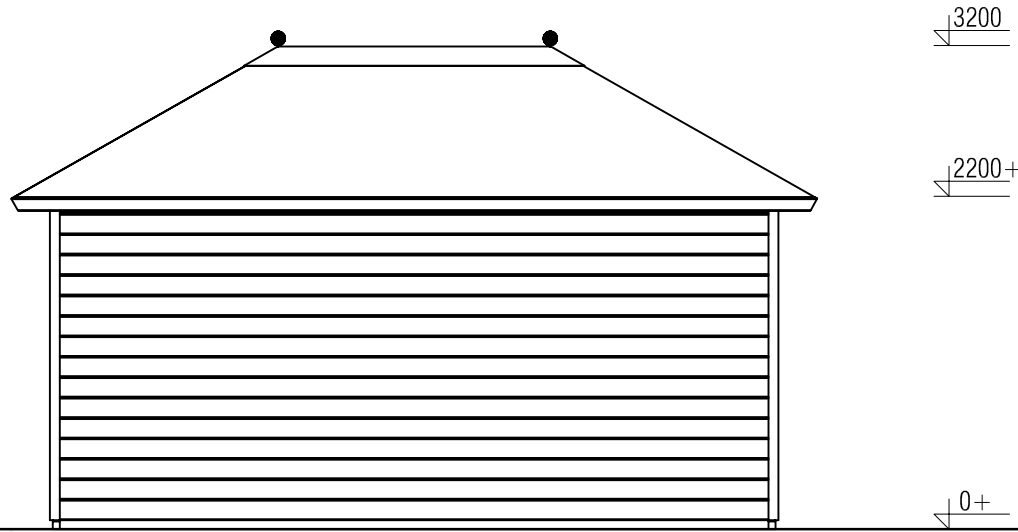

Vooraanzicht / Front view / Vorderansicht

(R) Zijaanzicht / Side view / Seiten ansicht

Plattegrond / Plan

Prima maatwerk/custom

<p>Omschrijving / Description: 300x480cm 44mm Onderdeel / Component: Bouwtekening / Construction drawing</p>	<p>Ordernr.: Ordernr Schaal / Scale: 1:50</p>	<p>LUGARDE® ©LUGARDE® Laren Holland www.lugarde.com sale@lugarde.nl</p>
<p>Dealer: Dealer Ref.: 1xPE22H 2xPE21</p>	<p>BLAD NR.: BT</p>	<p><i>Simply the best</i></p>

Achteraanzicht / Rear view / Hinterseite

(L) Zijaanzicht / Side view / Seiten ansicht

Prima maatwerk/custom

<p>Omschrijving / Description: 300x480cm 44mm Onderdeel / Component: Bouwtekening / Construction drawing Dealer: Dealer Ref.: 1xPE22H 2xPE21</p>	<p>Ordernr.: Ordernr Schaal / Scale: 1:50 BLAD NR.: BT</p>	<p>LUGARDE® ©LUGARDE® Laren Holland www.lugarde.com sale@lugarde.nl <i>Simply the best</i></p>
--	---	--