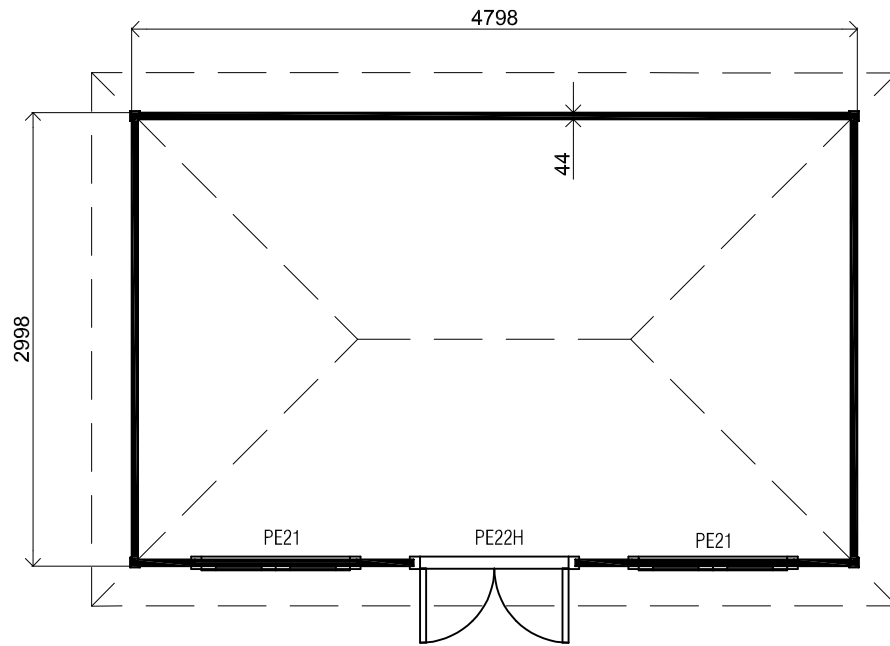

Vooraanzicht / Front view / Vorderansicht

(R) Zijaanzicht / Side view / Seiten ansicht

Plattegrond / Plan

Prima maatwerk/custom

<p>Omschrijving / Description: 300x480cm 44mm Onderdeel / Component: Bouwtekening / Construction drawing</p>	<p>Ordernr.: Ordernr Schaal / Scale: 1:50</p>	<p>LUGARDE® ©LUGARDE® Laren Holland www.lugarde.com sale@lugarde.nl</p>
<p>Dealer: Dealer Ref.: 1xPE22H 2xPE21</p>	<p>BLAD NR.: BT</p>	<p><i>Simply the best</i></p>

Achteraanzicht / Rear view / Hinterseite

(L) Zijaanzicht / Side view / Seiten ansicht

Prima maatwerk/custom

<p>Omschrijving / Description: 300x480cm 44mm Onderdeel / Component: Bouwtekening / Construction drawing Dealer: Dealer Ref.: 1xPE22H 2xPE21</p>	<p>Ordernr.: Ordernr Schaal / Scale: 1:50 BLAD NR.: BT</p>	<p>LUGARDE® ©LUGARDE® Laren Holland www.lugarde.com sale@lugarde.nl <i>Simply the best</i></p>
--	---	--