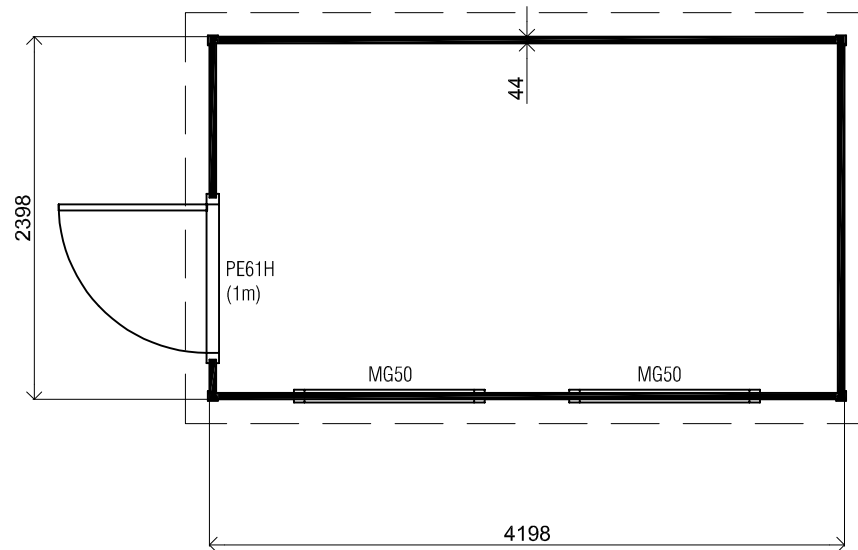

Vooraanzicht / Front view / Vorderansicht

(R) Zijaanzicht / Side view / Seiten ansicht

Plattegrond / Plan

Prima maatwerk/custom

Omschrijving / Description:
240x420cm 44mm
Onderdeel / Component:
Bouwtekening / Construction drawing
Dealer:
Ref.:

Ordernr.:
Schaal / Scale:
1:50
BLAD NR.:
BT

LUGARDE®

©LUGARDE® Laren Holland
www.lugarde.com
sale@lugarde.nl

Simply the best

Achteraanzicht / Rear view / Hinterseite

(L) Zijaanzicht / Side view / Seiten ansicht

Prima maatwerk/custom

Omschrijving / Description:
240x420cm 44mm
Onderdeel / Component:
Bouwtekening / Construction drawing
Dealer:
Ref.:

Ordernr.:
Ordernr
Schaal / Scale:
1:50
BLAD NR.:
BT

LUGARDE®

©LUGARDE® Laren Holland
www.lugarde.com
sale@lugarde.nl