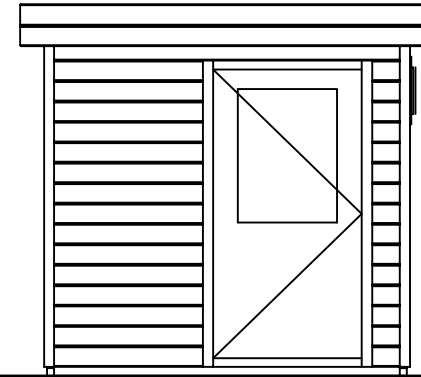

Vooraanzicht / Front view / Vorderansicht

(R) Zijaanzicht / Side view / Seiten ansicht

Plattegrond / Plan

Prima maatwerk/custom

Omschrijving / Description:
240x420cm 44mm
Onderdeel / Component:
Bouwtekening / Construction drawing
Dealer:
Ref.:

Ordernr.:
Schaal / Scale:
1:50
BLAD NR.:
BT

LUGARDE®

©LUGARDE® Laren Holland
www.lugarde.com
sale@lugarde.nl

Simply the best

Achteraanzicht / Rear view / Hinterseite

(L) Zijaanzicht / Side view / Seiten ansicht

Prima maatwerk/custom

Omschrijving / Description:
240x420cm 44mm
Onderdeel / Component:
Bouwtekening / Construction drawing
Dealer:
Ref.:

Ordernr.:
Ordernr
Schaal / Scale:
1:50
BLAD NR.:
BT

LUGARDE®

©LUGARDE® Laren Holland
www.lugarde.com
sale@lugarde.nl