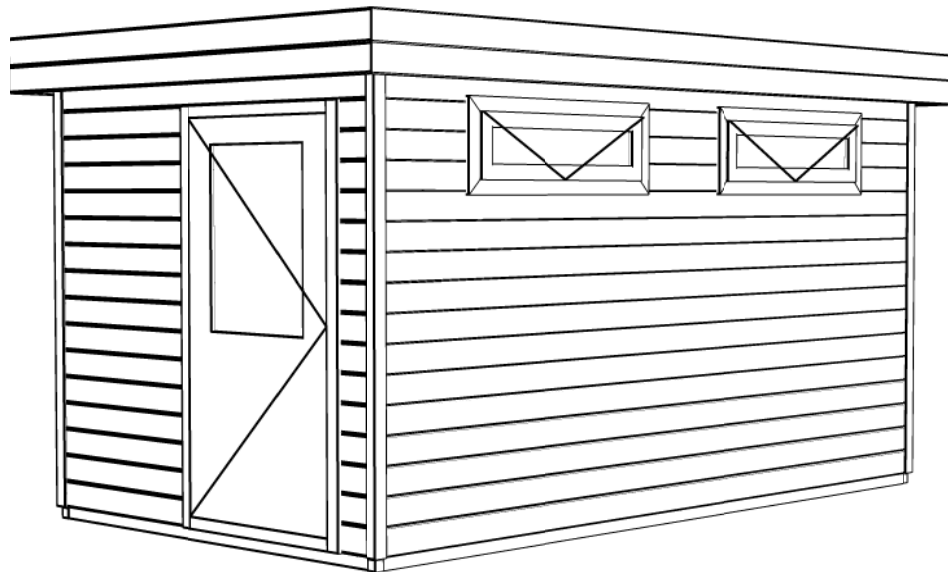

Ordernr.:
Schaal / Scale:
1:50
BLAD NR.:
BT

LUGARDE®

©LUGARDE® Laren Holland
www.lugarde.com
sale@lugarde.nl

Simply the best

Achteraanzicht / Rear view / Hinterseite

(L) Zijaanzicht / Side view / Seiten ansicht

Prima maatwerk/custom

Omschrijving / Description:
240x420cm 44mm
Onderdeel / Component:
Bouwtekening / Construction drawing
Dealer:
Ref.:

Ordernr.:
Ordernr
Schaal / Scale:
1:50
BLAD NR.:
BT

LUGARDE®

©LUGARDE® Laren Holland
www.lugarde.com
sale@lugarde.nl