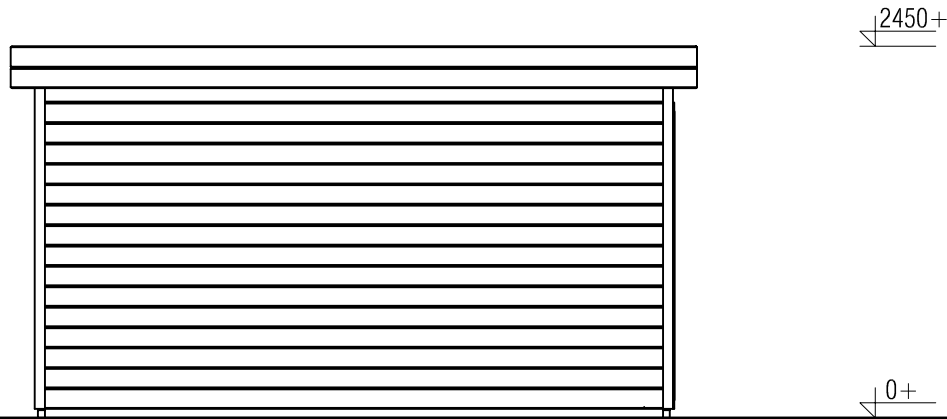

Vooraanzicht / Front view / Vorderansicht

(R) Zijaanzicht / Side view / Seiten ansicht

Plattegrond / Plan

Prima maatwerk/custom

Omschrijving / Description:
240x420cm 44mm
Onderdeel / Component:
Bouwtekening / Construction drawing
Dealer:
Ref.:

Ordernr.:
Schaal / Scale:
1:50
BLAD NR.:
BT

LUGARDE®

©LUGARDE® Laren Holland
www.lugarde.com
sale@lugarde.nl

Simply the best

Achteraanzicht / Rear view / Hinterseite

(L) Zijaanzicht / Side view / Seiten ansicht

Prima maatwerk/custom

Omschrijving / Description:
240x420cm 44mm
Onderdeel / Component:
Bouwtekening / Construction drawing
Dealer:
Ref.:

Ordernr.:
Ordernr
Schaal / Scale:
1:50
BLAD NR.:
BT

LUGARDE®

©LUGARDE® Laren Holland
www.lugarde.com
sale@lugarde.nl