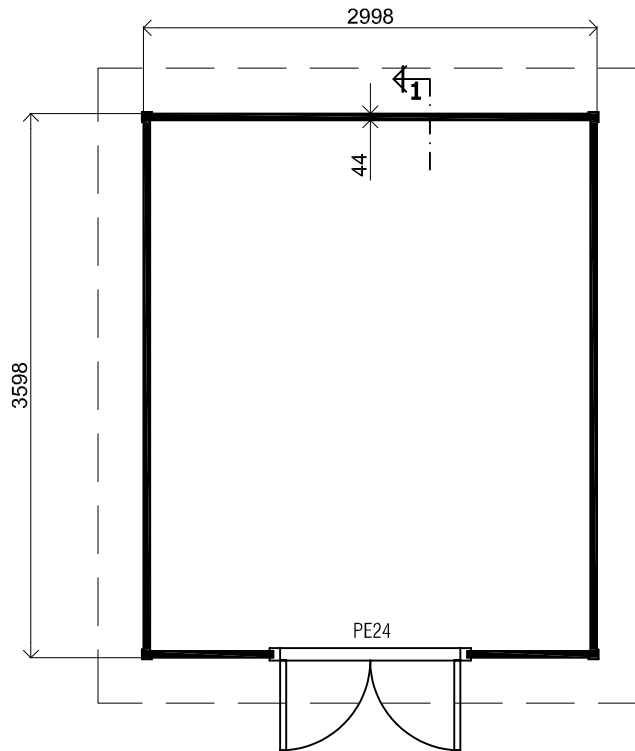

Vooraanzicht / Front view / Vorderansicht

(R) Zijaanzicht / Side view / Seiten ansicht

Plattegrond / Plan

Prima maatwerk/custom

Omschrijving / Description:
300x360cm 44mm
Onderdeel / Component:
Bouwtekening / Construction drawing
Dealer:
Ref.

Ordernr.:
Schaal / Scale:
1:50
BLAD NR.:
BT

LUGARDE®

©LUGARDE® Laren Holland
www.lugarde.com
sale@lugarde.nl

Simply the best

2350+

0+

Achteraanzicht / Rear view / Hinterseite

(L) Zijaanzicht / Side view / Seiten ansicht

Prima maatwerk/custom

Omschrijving / Description:
300x360cm 44mm
Onderdeel / Component:
Bouwtekening / Construction drawing
Dealer:
Dealer
Ref.:
Ref

Ordernr.:
Ordernr
Schaal / Scale:
1:50
BLAD NR.:
BT

LUGARDE®