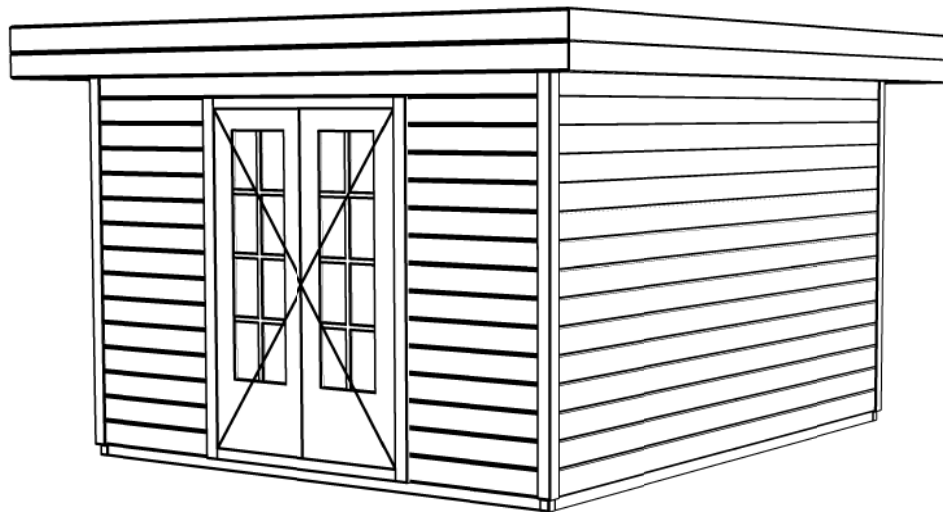

Ordernr.:
Schaal / Scale:
1:50
BLAD NR.:
BT

LUGARDE®

©LUGARDE® Laren Holland
www.lugarde.com
sale@lugarde.nl

Simply the best

2350+

0+

Achteraanzicht / Rear view / Hinterseite

(L) Zijaanzicht / Side view / Seiten ansicht

Prima maatwerk/custom

Omschrijving / Description:
300x360cm 44mm
Onderdeel / Component:
Bouwtekening / Construction drawing
Dealer:
Dealer
Ref.:
Ref

Ordernr.:
Ordernr
Schaal / Scale:
1:50
BLAD NR.:
BT

LUGARDE®