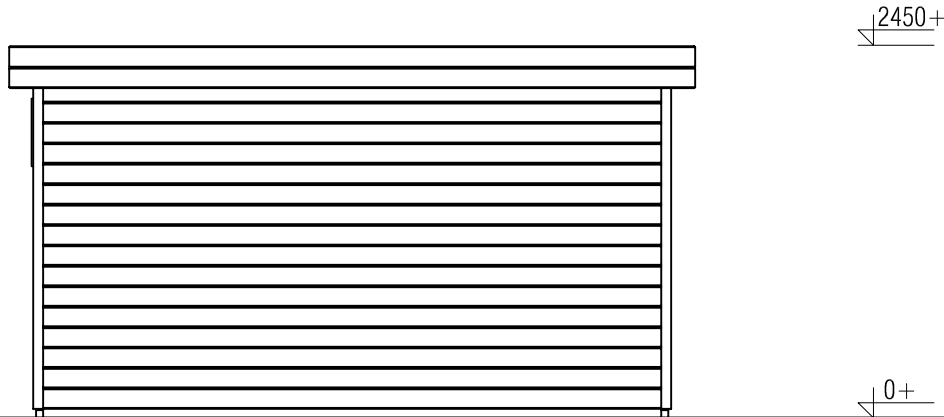

Vooraanzicht / Front view / Vorderansicht

(R) Zijaanzicht / Side view / Seiten ansicht

Plattegrond / Plan

Prima maatwerk/custom

Omschrijving / Description:
300x420cm 44mm
Onderdeel / Component:
Bouwtekening / Construction drawing
Dealer:
Ref.:
1xSD300 1xPJ24

Ordernr.:
Ordernr
Schaal / Scale:
1:50

BLAD NR.:
BT

LUGARDE®

©LUGARDE® Laren Holland
www.lugarde.com
sale@lugarde.nl

Simply the best

Achteraanzicht / Rear view / Hinterseite

(L) Zijaanzicht / Side view / Seiten ansicht

Prima maatwerk/custom

Omschrijving / Description:
300x420cm 44mm
Onderdeel / Component:
Bouwtekening / Construction drawing
Dealer:
Dealer
Ref.:
1xSD300 1xPJ24

Ordernr.:
Ordernr
Schaal / Scale:
1:50

BLAD NR.:
BT