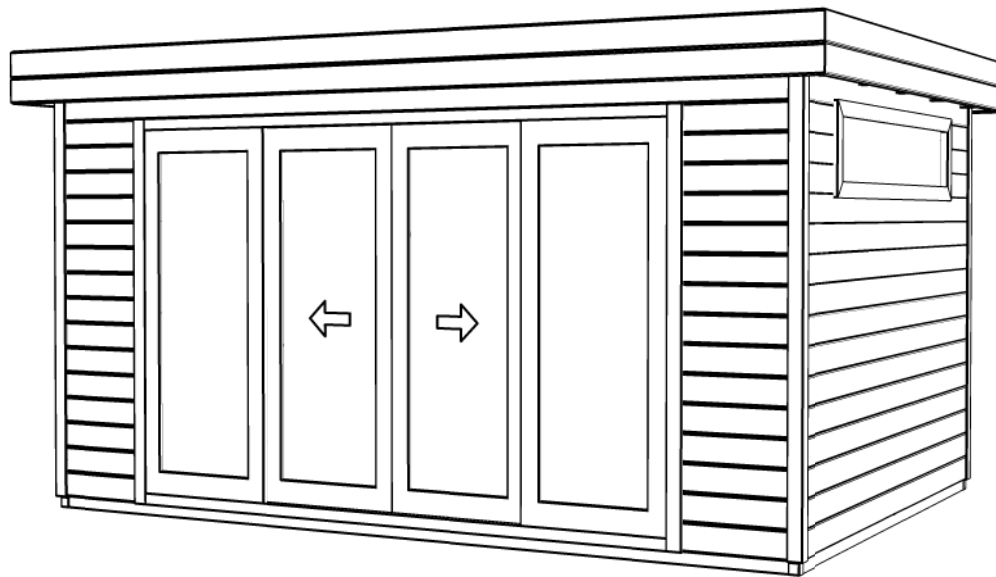

Ordernr.:
Ordernr
Schaal / Scale:
1:50

BLAD NR.:
BT

LUGARDE®

©LUGARDE® Laren Holland
www.lugarde.com
sale@lugarde.nl

Simply the best

Achteraanzicht / Rear view / Hinterseite

(L) Zijaanzicht / Side view / Seiten ansicht

Prima maatwerk/custom

Omschrijving / Description:
300x420cm 44mm
Onderdeel / Component:
Bouwtekening / Construction drawing
Dealer:
Dealer
Ref.:
1xSD300 1xPJ24

Ordernr.:
Ordernr
Schaal / Scale:
1:50

BLAD NR.:
BT