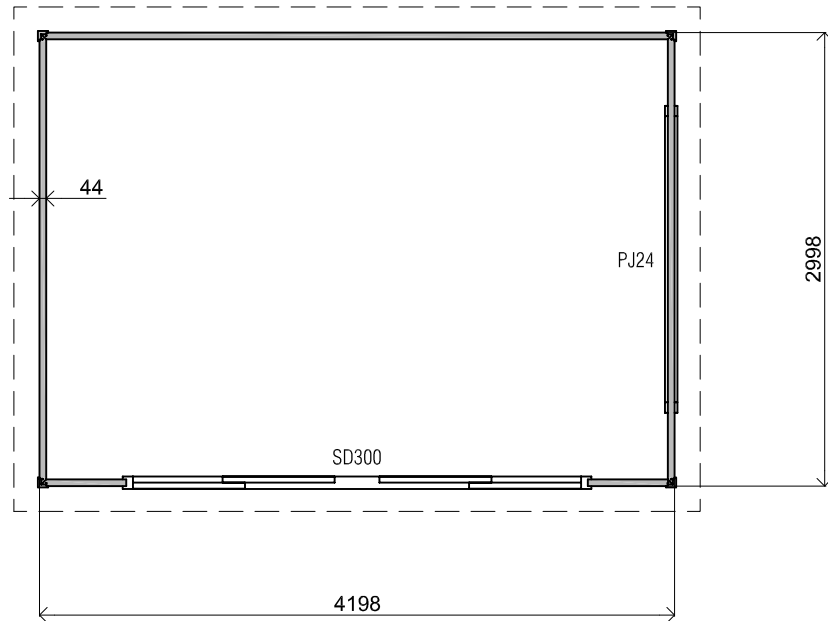

Vooraanzicht / Front view / Vorderansicht

(R) Zijaanzicht / Side view / Seiten ansicht

Plattegrond / Plan

Prima maatwerk/custom

Omschrijving / Description:
300x420cm 44mm
Onderdeel / Component:
Bouwtekening / Construction drawing
Dealer:
Ref.:
1xSD300 1xPJ24

Ordernr.:
Ordernr
Schaal / Scale:
1:50

BLAD NR.:
BT

LUGARDE®

©LUGARDE® Laren Holland
www.lugarde.com
sale@lugarde.nl

Simply the best

Achteraanzicht / Rear view / Hinterseite

(L) Zijaanzicht / Side view / Seiten ansicht

Prima maatwerk/custom

Omschrijving / Description:
300x420cm 44mm
Onderdeel / Component:
Bouwtekening / Construction drawing
Dealer:
Dealer
Ref.:
1xSD300 1xPJ24

Ordernr.:
Ordernr
Schaal / Scale:
1:50

BLAD NR.:
BT