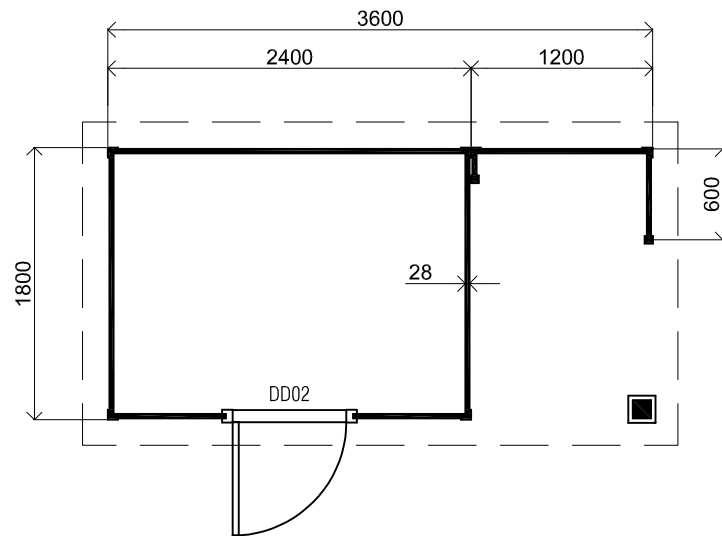

Vooraanzicht / Front view / Vorderansicht

(R) Zijaanzicht / Side view / Seiten ansicht

Plattegrond / Plan

Prima maatwerk/custom

Omschrijving / Description:
180x360 cm 28mm
Onderdeel / Component:
Bouwtekening / Construction drawing
Dealer:
Dealer
Ref.:
Ref

Ordernr.:
Ordernr
Schaal / Scale:
1: 50
BLAD NR.:
BT

LUGARDE®

©LUGARDE® Laren Holland
www.lugarde.com
sale@lugarde.nl

Simply the best

2450+

0+

Achteraanzicht / Rear view / Hinterseite

(L) Zijaanzicht / Side view / Seiten ansicht

Prima maatwerk/custom

Omschrijving / Description:
180x360 cm 28mm
Onderdeel / Component:
Bouwtekening / Construction drawing
Dealer:
Dealer
Ref.:
Ref

Ordernr.:
Ordernr
Schaal / Scale:
1:50
BLAD NR.:
BT

LUGARDE®