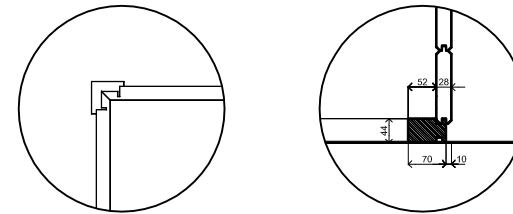

Vooraanzicht / Front view / Vorderansicht

(R) Zijaanzicht / Side view / Seiten ansicht

Plattegrond / Plan

Prima maatwerk/custom

Omschrijving / Description:
180x360 cm 28mm
Onderdeel / Component:
Bouwtekening / Construction drawing
Dealer:
Dealer
Ref.:
Ref

Ordernr.:
Ordernr
Schaal / Scale:
1: 50
BLAD NR.:
BT

LUGARDE®

©LUGARDE® Laren Holland
www.lugarde.com
sale@lugarde.nl

Simply the best

2450+

0+

Achteraanzicht / Rear view / Hinterseite

(L) Zijaanzicht / Side view / Seiten ansicht

Prima maatwerk/custom

Omschrijving / Description:
180x360 cm 28mm
Onderdeel / Component:
Bouwtekening / Construction drawing
Dealer:
Dealer
Ref.:
Ref

Ordernr.:
Ordernr
Schaal / Scale:
1:50
BLAD NR.:
BT

LUGARDE®