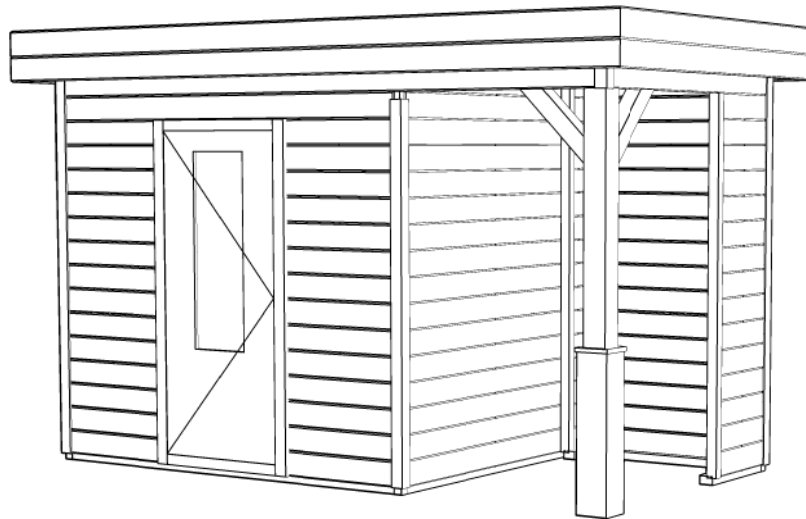

Ordernr.:
Ordernr
Schaal / Scale:
1: 50
BLAD NR.:
BT

LUGARDE®

©LUGARDE® Laren Holland
www.lugarde.com
sale@lugarde.nl

Simply the best

2450+

0+

Achteraanzicht / Rear view / Hinterseite

(L) Zijaanzicht / Side view / Seiten ansicht

Prima maatwerk/custom

Omschrijving / Description:
180x360 cm 28mm
Onderdeel / Component:
Bouwtekening / Construction drawing
Dealer:
Dealer
Ref.:
Ref

Ordernr.:
Ordernr
Schaal / Scale:
1:50
BLAD NR.:
BT

LUGARDE®