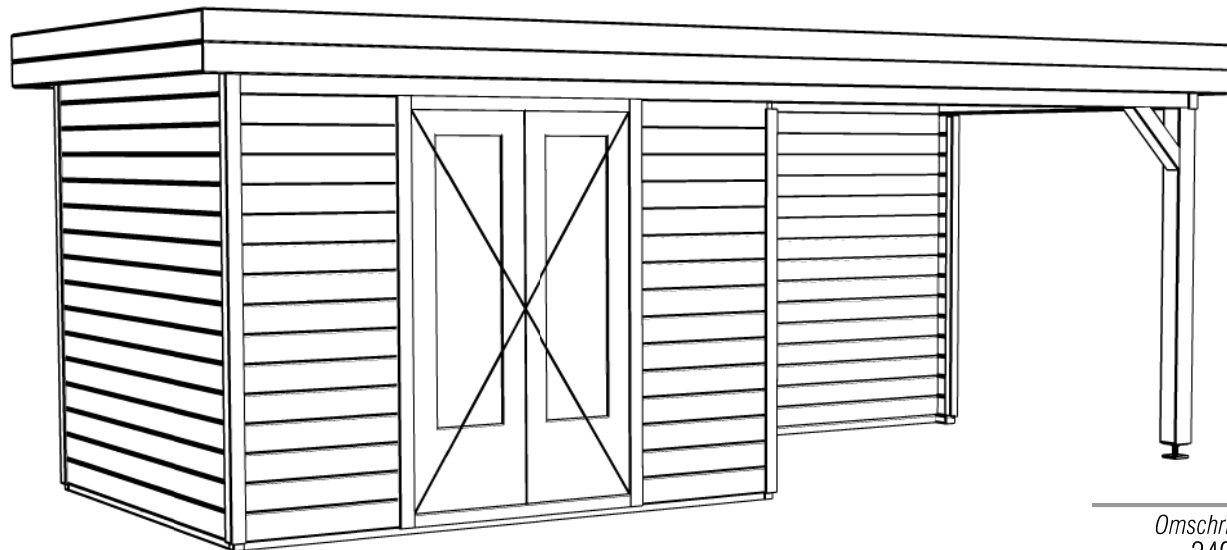

Ordernr.:
Schaal / Scale:
1:50
BLAD NR.:
BT

LUGARDE®

©LUGARDE® Laren Holland
www.lugarde.com
sale@lugarde.nl

Simply the best

Achteraanzicht / Rear view / Hinterseite

(L) Zijaanzicht / Side view / Seiten ansicht

Prima maatwerk/custom

Omschrijving / Description:
240x600cm 28mm
Onderdeel / Component:
Bouwtekening / Construction drawing
Dealer:
Dealer
Ref.:
Ref

Ordernr.:
Ordernr
Schaal / Scale:
1:50

BLAD NR.:
BT

LUGARDE®