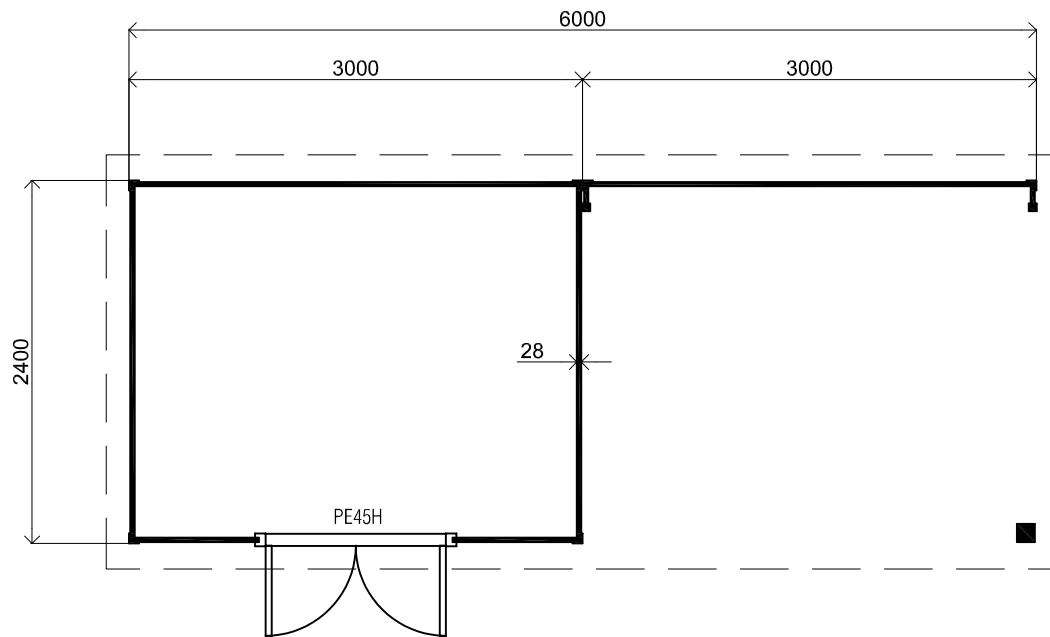

Voor-aanzicht / Front view / Vorderansicht

(R) Zijaanzicht / Side view / Seiten ansicht

Plattegrond / Plan

Prima maatwerk/custom

Omschrijving / Description:
240x600cm 28mm
Onderdeel / Component:
Bouwtekening / Construction drawing
Dealer:
Ref.:

Ordernr.:
Schaal / Scale:
1:50
BLAD NR.:
BT

LUGARDE®

©LUGARDE® Laren Holland
www.lugarde.com
sale@lugarde.nl

Simply the best

Achteraanzicht / Rear view / Hinterseite

(L) Zijaanzicht / Side view / Seiten ansicht

Prima maatwerk/custom

Omschrijving / Description:
240x600cm 28mm
Onderdeel / Component:
Bouwtekening / Construction drawing
Dealer:
Dealer
Ref.:
Ref

Ordernr.:
Ordernr
Schaal / Scale:
1:50

BLAD NR.:
BT

LUGARDE®