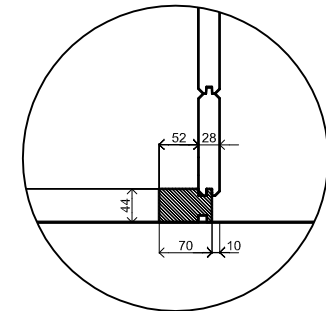

Voor-aanzicht / Front view / Vorderansicht

(R) Zijaanzicht / Side view / Seiten ansicht

Plattegrond / Plan

Prima maatwerk/custom

Omschrijving / Description:
240x600cm 28mm
Onderdeel / Component:
Bouwtekening / Construction drawing
Dealer:
Ref.:

Ordernr.:
Schaal / Scale:
1:50
BLAD NR.:
BT

LUGARDE®

©LUGARDE® Laren Holland
www.lugarde.com
sale@lugarde.nl

Simply the best

Achteraanzicht / Rear view / Hinterseite

(L) Zijaanzicht / Side view / Seiten ansicht

Prima maatwerk/custom

Omschrijving / Description:
240x600cm 28mm
Onderdeel / Component:
Bouwtekening / Construction drawing
Dealer:
Dealer
Ref.:
Ref

Ordernr.:
Ordernr
Schaal / Scale:
1:50

BLAD NR.:
BT

LUGARDE®