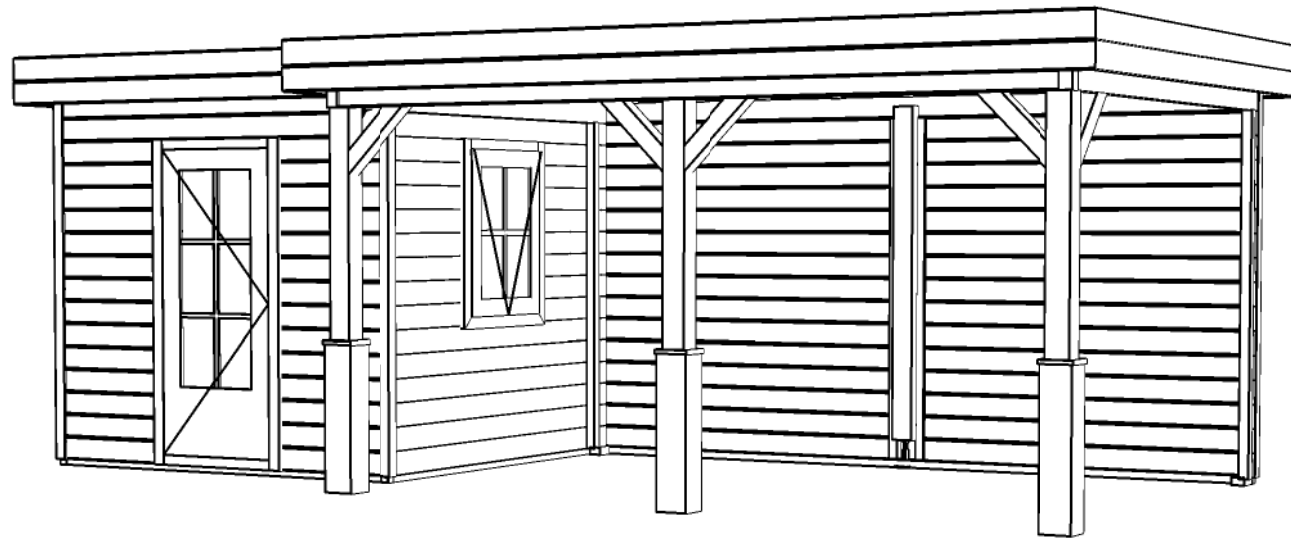

Ordernr.:
Ordernr
Schaal / Scale:
1:50

BLAD NR.:
BT

LUGARDE®

©LUGARDE® Laren Holland
www.lugarde.com
sale@lugarde.nl

Simply the best

Achteraanzicht / Rear view / Hinterseite

((L) Zijaanzicht / Side view / Seiten ansicht

Prima maatwerk/custom

Omschrijving / Description:
300x660cm 28mm
Onderdeel / Component:
Bouwtekening / Construction drawing
Dealer:
Dealer
Ref.:
p47RB

Ordernr.:
Ordernr
Schaal / Scale:
1:50

BLAD NR.:
BT

LUGARDE®