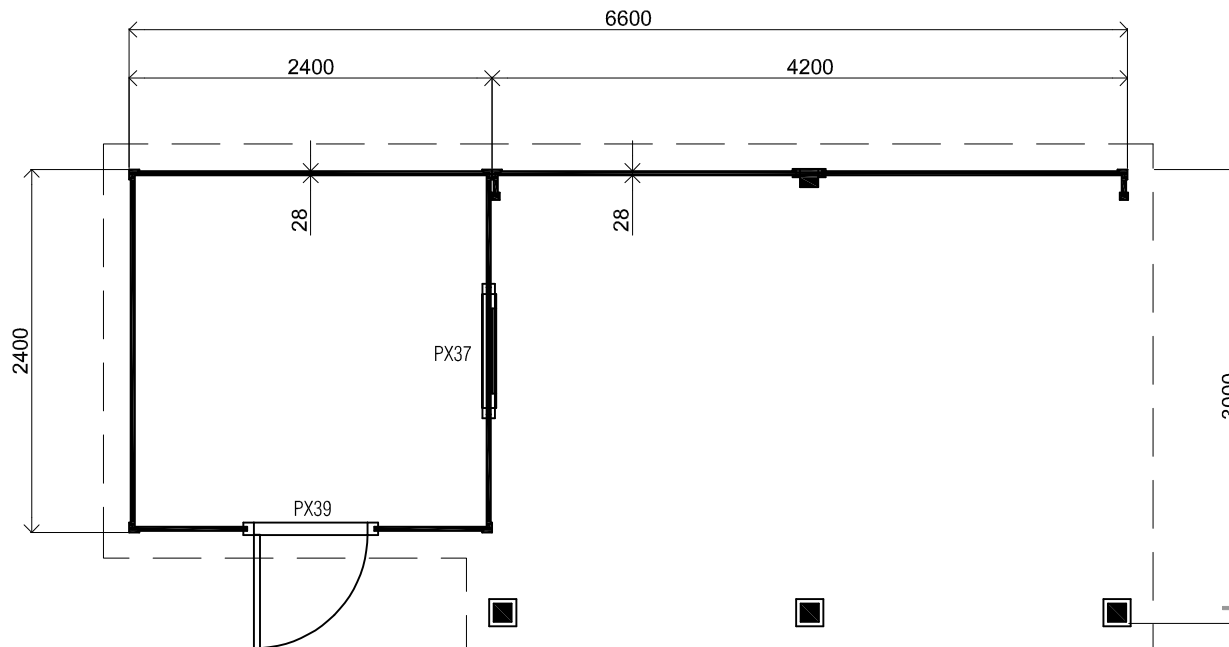

Vooraanzicht / Front view / Vorderansicht

(R) Zijaanzicht / Side view / Seiten ansicht

Plattegrond / Plan

Prima maatwerk/custom

Omschrijving / Description:
300x660cm 28mm
Onderdeel / Component:
Bouwtekening / Construction drawing
Dealer:
Dealer
Ref.:
p47RB

Ordernr.:
Ordernr
Schaal / Scale:
1:50

BLAD NR.:
BT

LUGARDE®

©LUGARDE® Laren Holland
www.lugarde.com
sale@lugarde.nl

Simply the best

Achteraanzicht / Rear view / Hinterseite

((L) Zijaanzicht / Side view / Seiten ansicht

Prima maatwerk/custom

Omschrijving / Description:
300x660cm 28mm
Onderdeel / Component:
Bouwtekening / Construction drawing
Dealer:
Dealer
Ref.:
p47RB

Ordernr.:
Ordernr
Schaal / Scale:
1:50

BLAD NR.:
BT

LUGARDE®