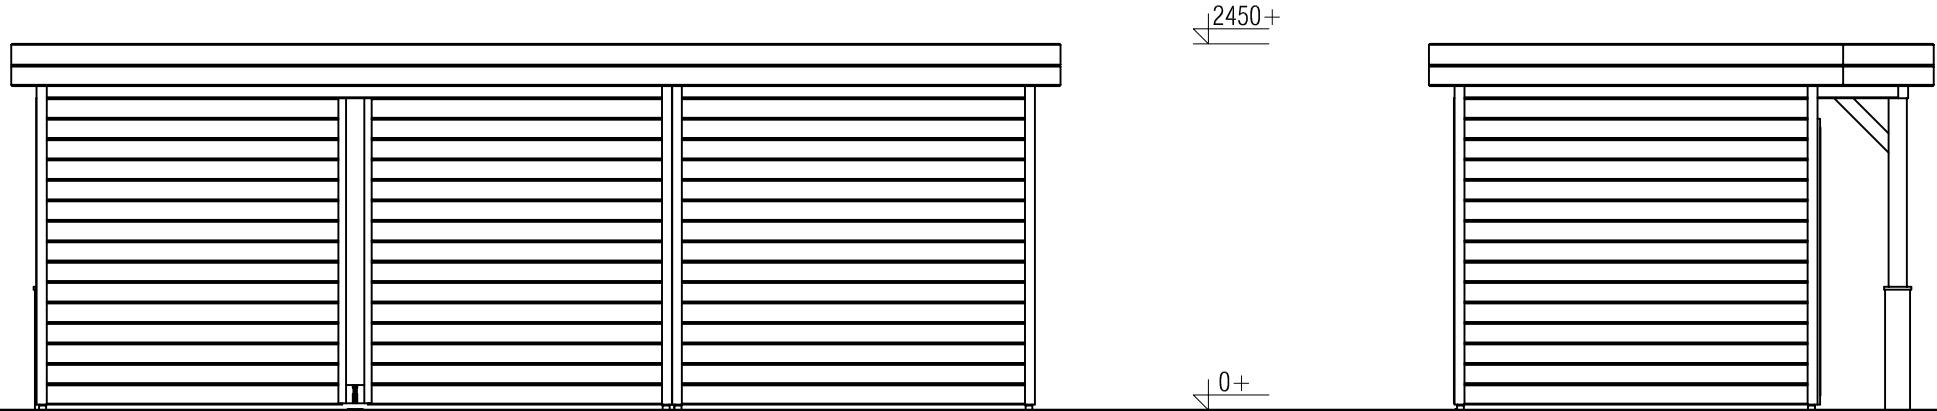

Vooraanzicht / Front view / Vorderansicht

(R) Zijaanzicht / Side view / Seiten ansicht

Plattegrond / Plan

Prima maatwerk/custom

Omschrijving / Description:
300x660cm 28mm
Onderdeel / Component:
Bouwtekening / Construction drawing
Dealer:
Dealer
Ref.:
p47RB

Ordernr.:
Ordernr
Schaal / Scale:
1:50

BLAD NR.:
BT

LUGARDE®

©LUGARDE® Laren Holland
www.lugarde.com
sale@lugarde.nl

Simply the best

Achteraanzicht / Rear view / Hinterseite

((L) Zijaanzicht / Side view / Seiten ansicht

Prima maatwerk/custom

Omschrijving / Description:
300x660cm 28mm
Onderdeel / Component:
Bouwtekening / Construction drawing
Dealer:
Dealer
Ref.:
p47RB

Ordernr.:
Ordernr
Schaal / Scale:
1:50

BLAD NR.:
BT

LUGARDE®