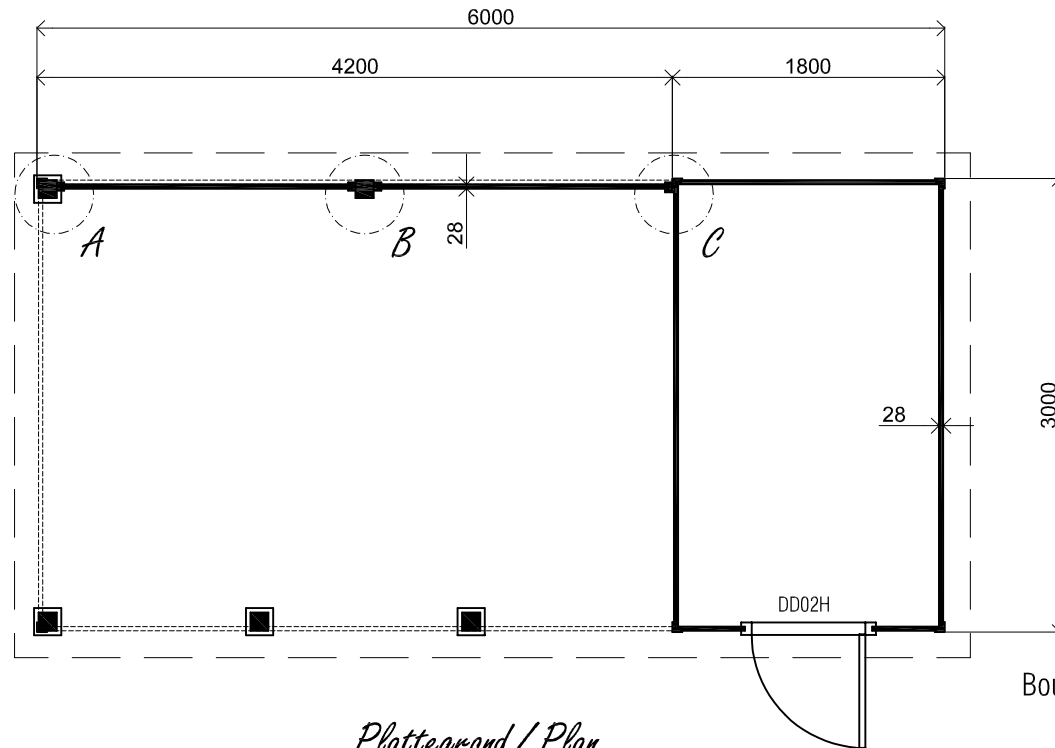

*Voor-aanzicht / Front view / Vorderansicht*

*(R) Zijaanzicht / Side view / Seiten ansicht*

*Plattegrond / Plan*

*Prima maatwerk/custom*

Omschrijving / Description:  
300x600cm 28mm  
Onderdeel / Component:  
Bouwtekening / Construction drawing  
Dealer:  
Ref.:  
p47 RO

Ordernr.:  
Ordernr  
Schaal / Scale:  
1: 50  
BLAD NR.:  
BT

**LUGARDE®**

©LUGARDE® Laren Holland  
www.lugarde.com  
sale@lugarde.nl

*Simply the best*

2450+

0+

*Achteraanzicht / Rear view / Hinterseite*

*(L) Zijaanzicht / Side view / Seiten ansicht*

*Prima maatwerk/custom*

Omschrijving / Description:  
300x600cm 28mm  
Onderdeel / Component:  
Bouwtekening / Construction drawing  
Dealer:  
Dealer  
Ref.:  
p47 RO

Ordernr.:  
Ordernr  
Schaal / Scale:  
1:50