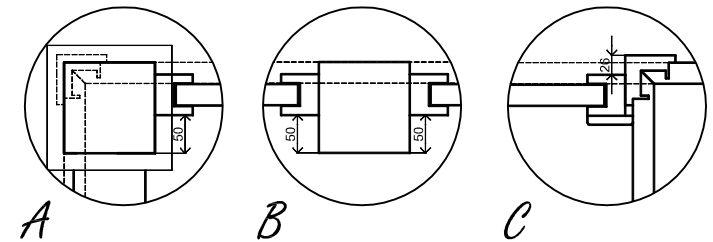

*Voor-aanzicht / Front view / Vorderansicht*

*(R) Zijaanzicht / Side view / Seiten ansicht*

*Plattegrond / Plan*

*Prima maatwerk/custom*

Omschrijving / Description:  
300x600cm 28mm  
Onderdeel / Component:  
Bouwtekening / Construction drawing  
Dealer:  
Ref.:  
p47 RO

Ordernr.:  
Ordernr  
Schaal / Scale:  
1: 50  
BLAD NR.:  
BT

**LUGARDE®**

©LUGARDE® Laren Holland  
www.lugarde.com  
sale@lugarde.nl

*Simply the best*

2450+

0+

*Achteraanzicht / Rear view / Hinterseite*

*(L) Zijaanzicht / Side view / Seiten ansicht*

*Prima maatwerk/custom*

Omschrijving / Description:  
300x600cm 28mm  
Onderdeel / Component:  
Bouwtekening / Construction drawing  
Dealer:  
Dealer  
Ref.:  
p47 RO

Ordernr.:  
Ordernr  
Schaal / Scale:  
1:50