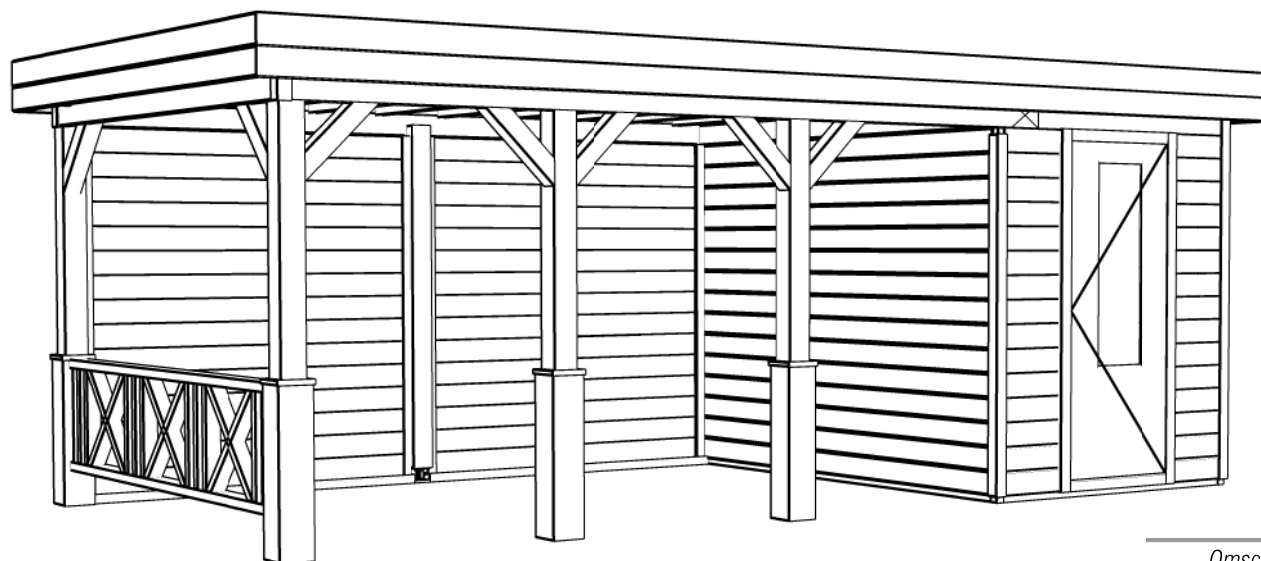

Ordernr.:  
Ordernr  
Schaal / Scale:  
1: 50  
BLAD NR.:  
BT

**LUGARDE®**

©LUGARDE® Laren Holland  
www.lugarde.com  
sale@lugarde.nl

*Simply the best*

2450+

0+

*Achteraanzicht / Rear view / Hinterseite*

*(L) Zijaanzicht / Side view / Seiten ansicht*

*Prima maatwerk/custom*

Omschrijving / Description:  
300x600cm 28mm  
Onderdeel / Component:  
Bouwtekening / Construction drawing  
Dealer:  
Dealer  
Ref.:  
p47 RO

Ordernr.:  
Ordernr  
Schaal / Scale:  
1:50