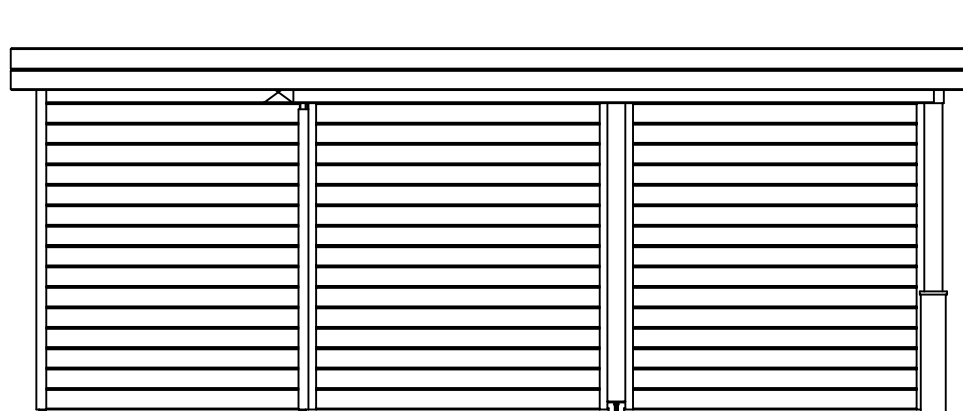

*Voor-aanzicht / Front view / Vorderansicht*

*(R) Zijaanzicht / Side view / Seiten ansicht*

*Plattegrond / Plan*

*Prima maatwerk/custom*

Omschrijving / Description:  
300x600cm 28mm  
Onderdeel / Component:  
Bouwtekening / Construction drawing  
Dealer:  
Ref.:  
p47 RO

Ordernr.:  
Ordernr  
Schaal / Scale:  
1: 50  
BLAD NR.:  
BT

**LUGARDE®**

©LUGARDE® Laren Holland  
www.lugarde.com  
sale@lugarde.nl

*Simply the best*

2450+

0+

*Achteraanzicht / Rear view / Hinterseite*

*(L) Zijaanzicht / Side view / Seiten ansicht*

*Prima maatwerk/custom*

Omschrijving / Description:  
300x600cm 28mm  
Onderdeel / Component:  
Bouwtekening / Construction drawing  
Dealer:  
Dealer  
Ref.:  
p47 RO

Ordernr.:  
Ordernr  
Schaal / Scale:  
1:50