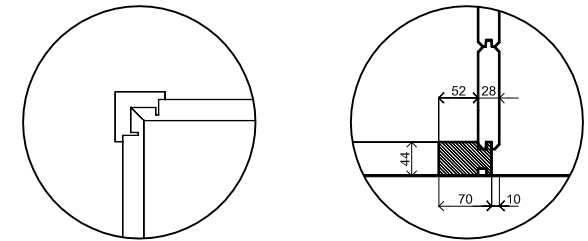

Vooraanzicht / Front view / Vorderansicht

(R) Zijaanzicht / Side view / Seiten ansicht

Plattegrond / Plan

Prima maatwerk/custom

Omschrijving / Description:
300x720cm 28mm
Onderdeel / Component:
Bouwtekening / Construction drawing
Dealer:
Dealer
Ref.:
p48 LB

Ordernr.:
Ordernr
Schaal / Scale:
1: 50

BLAD NR.:
BT

LUGARDE®

©LUGARDE® Laren Holland
www.lugarde.com
sale@lugarde.nl

Simply the best

Achteraanzicht / Rear view / Hinterseite

(L) Zijaanzicht / Side view / Seiten ansicht

Prima maatwerk/custom

Omschrijving / Description:
300x720cm 28mm
Onderdeel / Component:
Bouwtekening / Construction drawing
Dealer:
Dealer
Ref.:
p48 LB

Ordernr.:
Ordernr
Schaal / Scale:
1:50

BLAD NR.:
BT