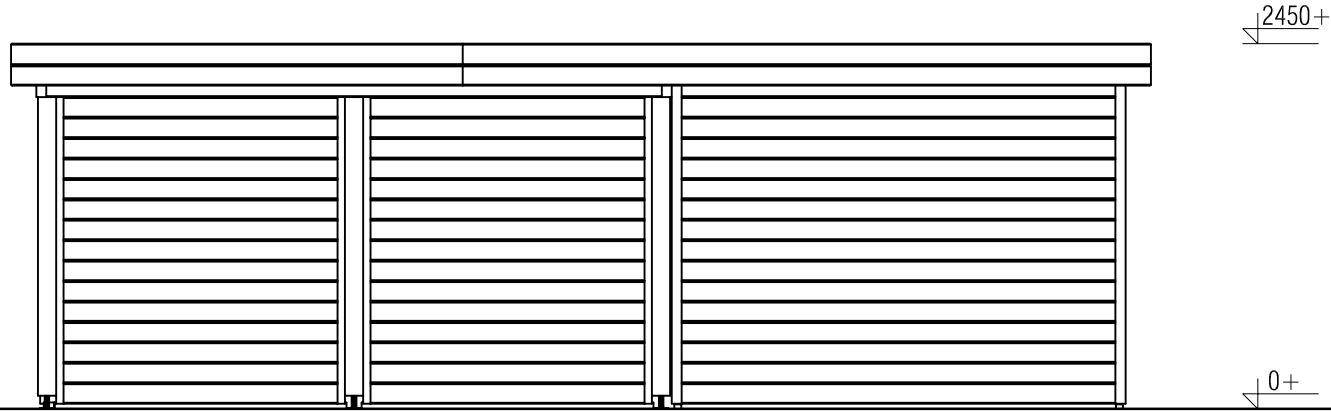

Vooraanzicht / Front view / Vorderansicht

(R) Zijaanzicht / Side view / Seiten ansicht

Plattegrond / Plan

Prima maatwerk/custom

Omschrijving / Description:
300x720cm 28mm
Onderdeel / Component:
Bouwtekening / Construction drawing
Dealer:
Dealer
Ref.:
p48 LB

Ordernr.:
Ordernr
Schaal / Scale:
1: 50

BLAD NR.:
BT

LUGARDE®

©LUGARDE® Laren Holland
www.lugarde.com
sale@lugarde.nl

Simply the best

Achteraanzicht / Rear view / Hinterseite

(L) Zijaanzicht / Side view / Seiten ansicht

Prima maatwerk/custom

Omschrijving / Description:
300x720cm 28mm
Onderdeel / Component:
Bouwtekening / Construction drawing
Dealer:
Dealer
Ref.:
p48 LB

Ordernr.:
Ordernr
Schaal / Scale:
1:50

BLAD NR.:
BT