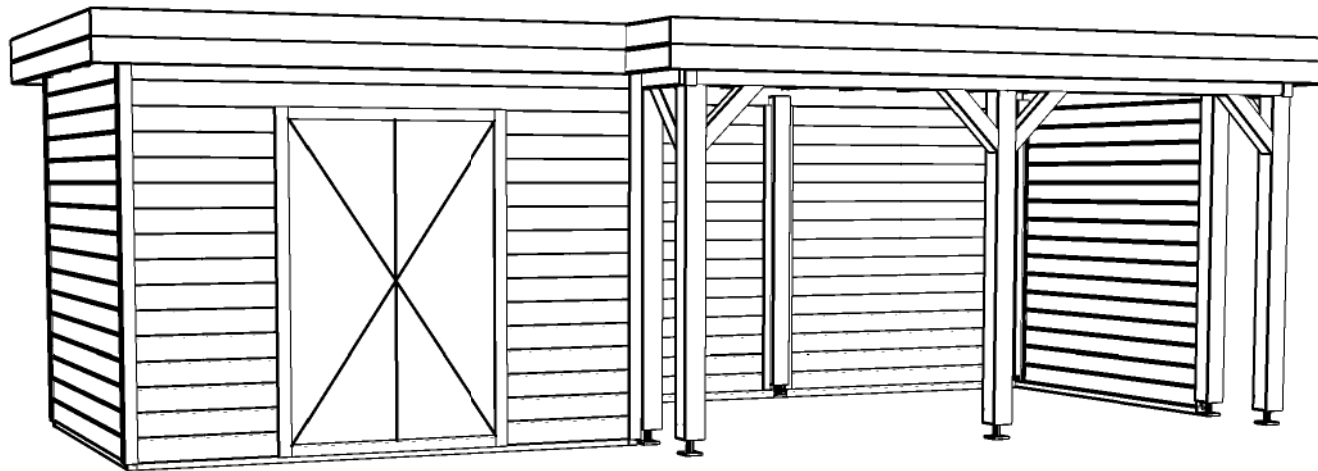

Ordernr.:
Ordernr
Schaal / Scale:
1: 50

BLAD NR.:
BT

LUGARDE®

©LUGARDE® Laren Holland
www.lugarde.com
sale@lugarde.nl

Simply the best

Achteraanzicht / Rear view / Hinterseite

(L) Zijaanzicht / Side view / Seiten ansicht

Prima maatwerk/custom

Omschrijving / Description:
300x720cm 28mm
Onderdeel / Component:
Bouwtekening / Construction drawing
Dealer:
Dealer
Ref.:
p48 LB

Ordernr.:
Ordernr
Schaal / Scale:
1:50

BLAD NR.:
BT