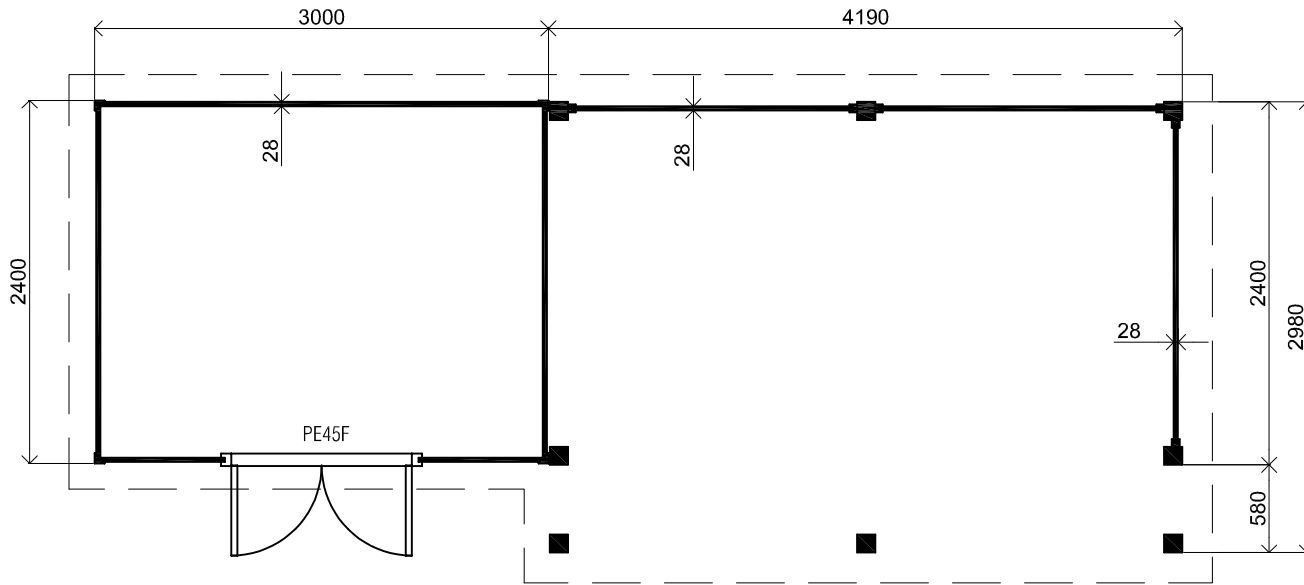

Vooraanzicht / Front view / Vorderansicht

(R) Zijaanzicht / Side view / Seiten ansicht

Plattegrond / Plan

Prima maatwerk/custom

Omschrijving / Description:
300x720cm 28mm
Onderdeel / Component:
Bouwtekening / Construction drawing
Dealer:
Dealer
Ref.:
p48 LB

Ordernr.:
Ordernr
Schaal / Scale:
1: 50

BLAD NR.:
BT

LUGARDE®

©LUGARDE® Laren Holland
www.lugarde.com
sale@lugarde.nl

Simply the best

Achteraanzicht / Rear view / Hinterseite

(L) Zijaanzicht / Side view / Seiten ansicht

Prima maatwerk/custom

Omschrijving / Description:
300x720cm 28mm
Onderdeel / Component:
Bouwtekening / Construction drawing
Dealer:
Dealer
Ref.:
p48 LB

Ordernr.:
Ordernr
Schaal / Scale:
1:50

BLAD NR.:
BT