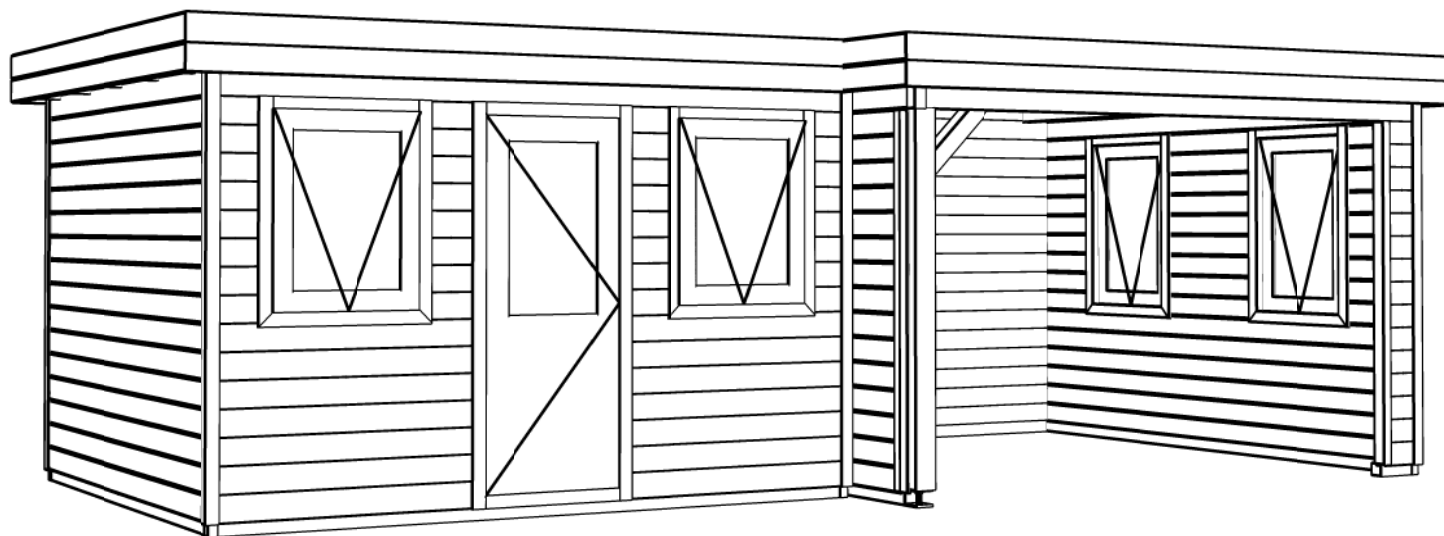

Prima maatwerk/custom

Omschrijving / Description:
360x720cm 44mm
Onderdeel / Component:
Bouwtekening / Construction drawing
Dealer:
Dealer
Ref.:
p50 LB

Ordernr.:
Ordernr
Schaal / Scale:
1:50

BLAD NR.:
BT

LUGARDE®

©LUGARDE® Laren Holland
www.lugarde.com
sale@lugarde.nl

Simply the best

D.D.: december 14, 2015   Formaat: A4 - RvH