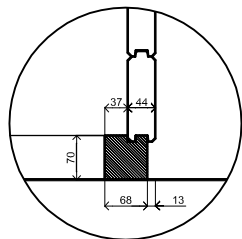

*Plattegrond / Plan*

*Prima maatwerk/custom*

Omschrijving / Description:  
360x720cm 44mm  
Onderdeel / Component:  
Bouwtekening / Construction drawing  
Dealer:  
Dealer  
Ref.:  
p50 LB

Ordernr.:  
Ordernr  
Schaal / Scale:  
1:50  
BLAD NR.:  
BT

### *Prima maatwerk/custom*

Omschrijving / Description:  
360x720cm 44mm  
Onderdeel / Component:  
Bouwtekening / Construction drawing  
Dealer:  
Dealer  
Ref.:  
p50 LB

Ordernr.:  
Ordernr  
Schaal / Scale:  
1:50

Omschrijving / Description:  
360x720cm 44mm  
Onderdeel / Component:  
Bouwtekening / Construction drawing  
Dealer:  
Dealer  
Ref.:  
p50 LB

Ordernr.:  
Ordernr  
Schaal / Scale:  
1:50

BLAD NR.:  
BT