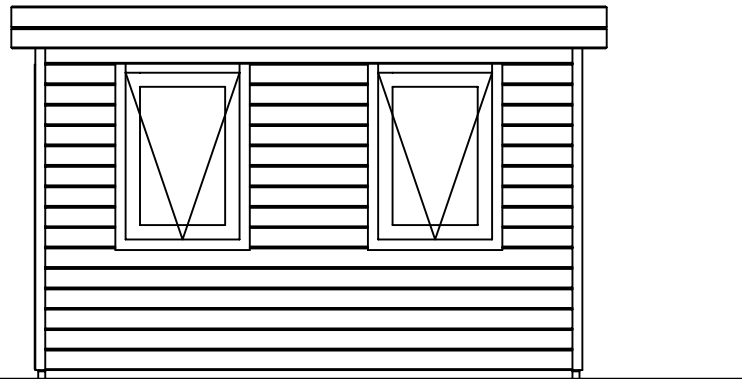

(R) Zijaanzicht / Side view / Seiten ansicht

Prima maatwerk/custom

Omschrijving / Description:
360x720cm 44mm
Onderdeel / Component:
Bouwtekening / Construction drawing
Dealer:
Dealer
Ref.:
p50 LB

Ordernr.:
Ordernr
Schaal / Scale:
1:50

BLAD NR.:
BT

LUGARDE®

©LUGARDE® Laren Holland
www.lugarde.com
sale@lugarde.nl

Simply the best