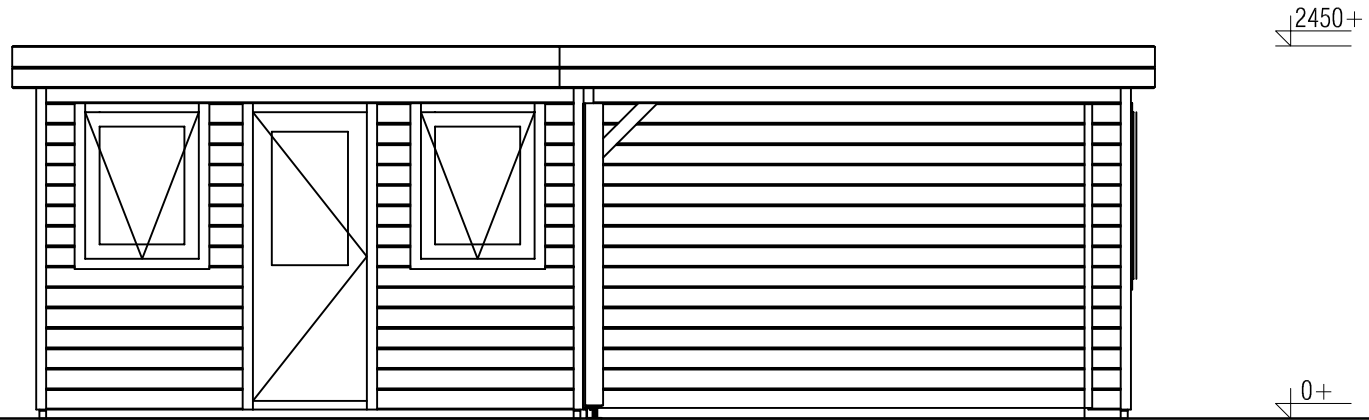

Vooraanzicht / Front view / Vorderansicht