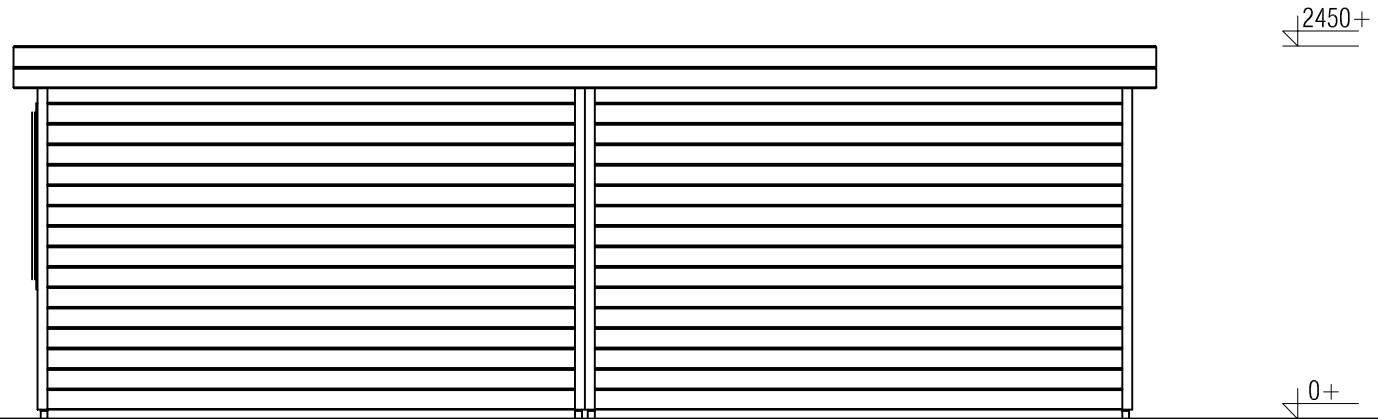

Achteraanzicht / Rear view / Hinterseite