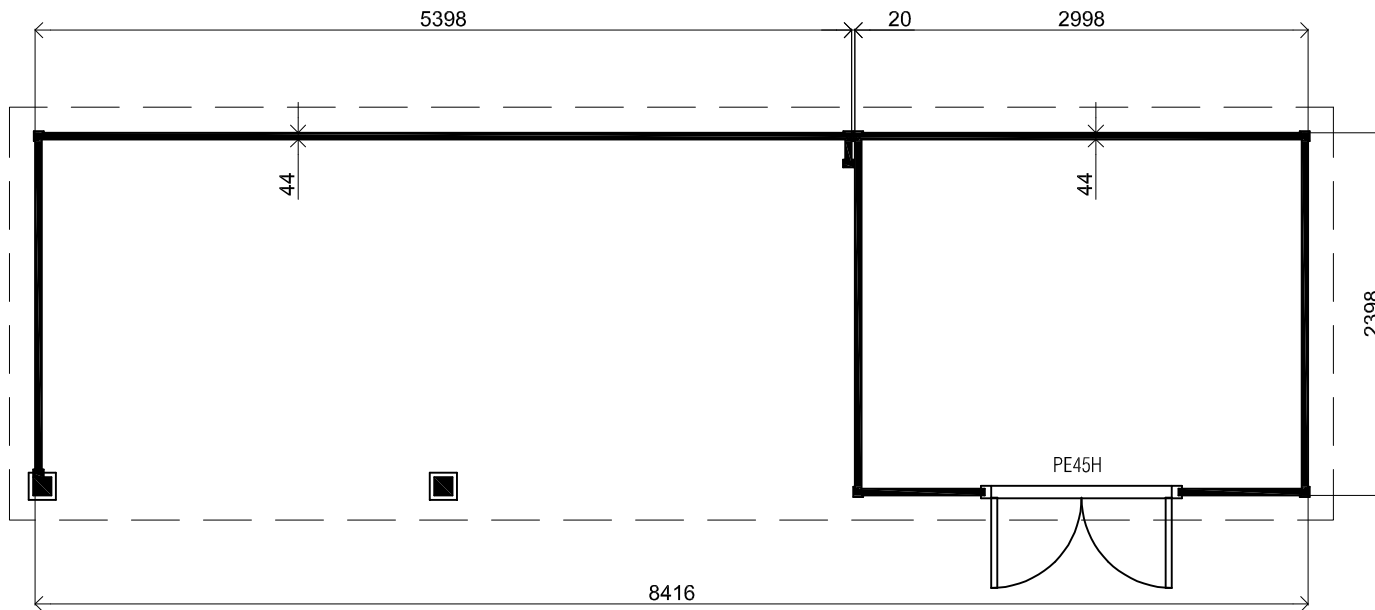

Vooraanzicht / Front view / Vorderansicht

(R) Zijaanzicht / Side view / Seiten ansicht

Plattegrond / Plan

Prima maatwerk/custom

Omschrijving / Description:
240x840 cm / 44mm
Onderdeel / Component:
Bouwtekening / Construction drawing
Dealer:
Dealer
Ref.:
p50 LO

Ordernr.:
Ordernr
Schaal / Scale:
1:50

BLAD NR.:
BT

LUGARDE®

©LUGARDE® Laren Holland
www.lugarde.com
sale@lugarde.nl

Simply the best

Achteraanzicht / Rear view / Hinterseite

(L) Zijaanzicht / Side view / Seiten ansicht

Prima maatwerk/custom

Omschrijving / Description:
240x840 cm / 44mm
Onderdeel / Component:
Bouwtekening / Construction drawing
Dealer:
Dealer
Ref.:
p50 LO

Ordernr.:
Ordernr
Schaal / Scale:
1: 50
BLAD NR.:
BT