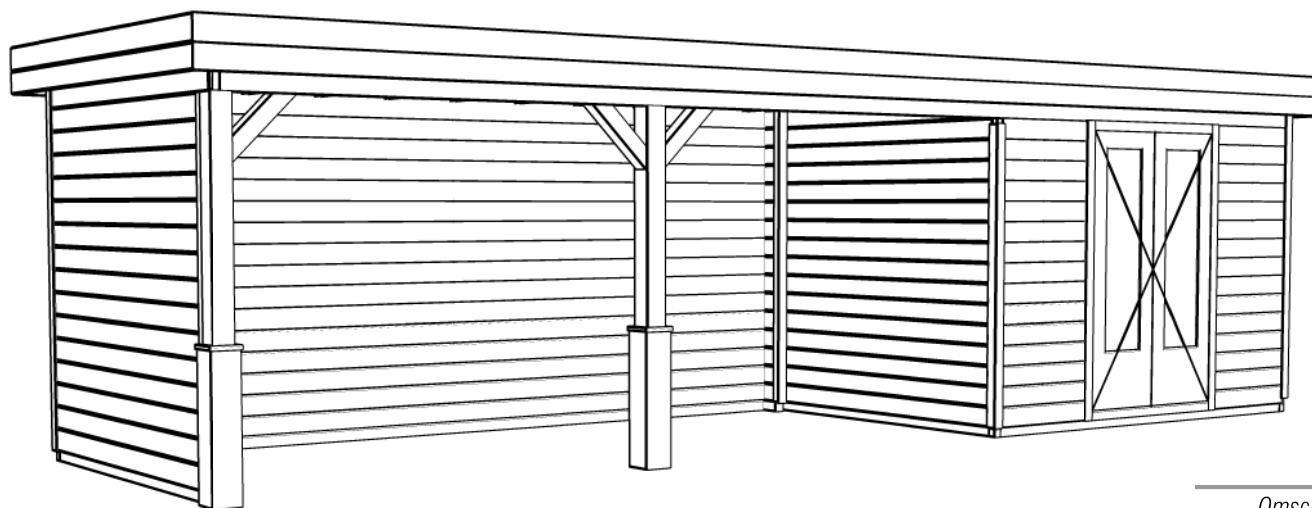

Ordernr.:
Ordernr
Schaal / Scale:
1:50

BLAD NR.:
BT

LUGARDE®

©LUGARDE® Laren Holland
www.lugarde.com
sale@lugarde.nl

Simply the best

Achteraanzicht / Rear view / Hinterseite

(L) Zijaanzicht / Side view / Seiten ansicht

Prima maatwerk/custom

Omschrijving / Description:
240x840 cm / 44mm
Onderdeel / Component:
Bouwtekening / Construction drawing
Dealer:
Dealer
Ref.:
p50 LO

Ordernr.:
Ordernr
Schaal / Scale:
1: 50
BLAD NR.:
BT