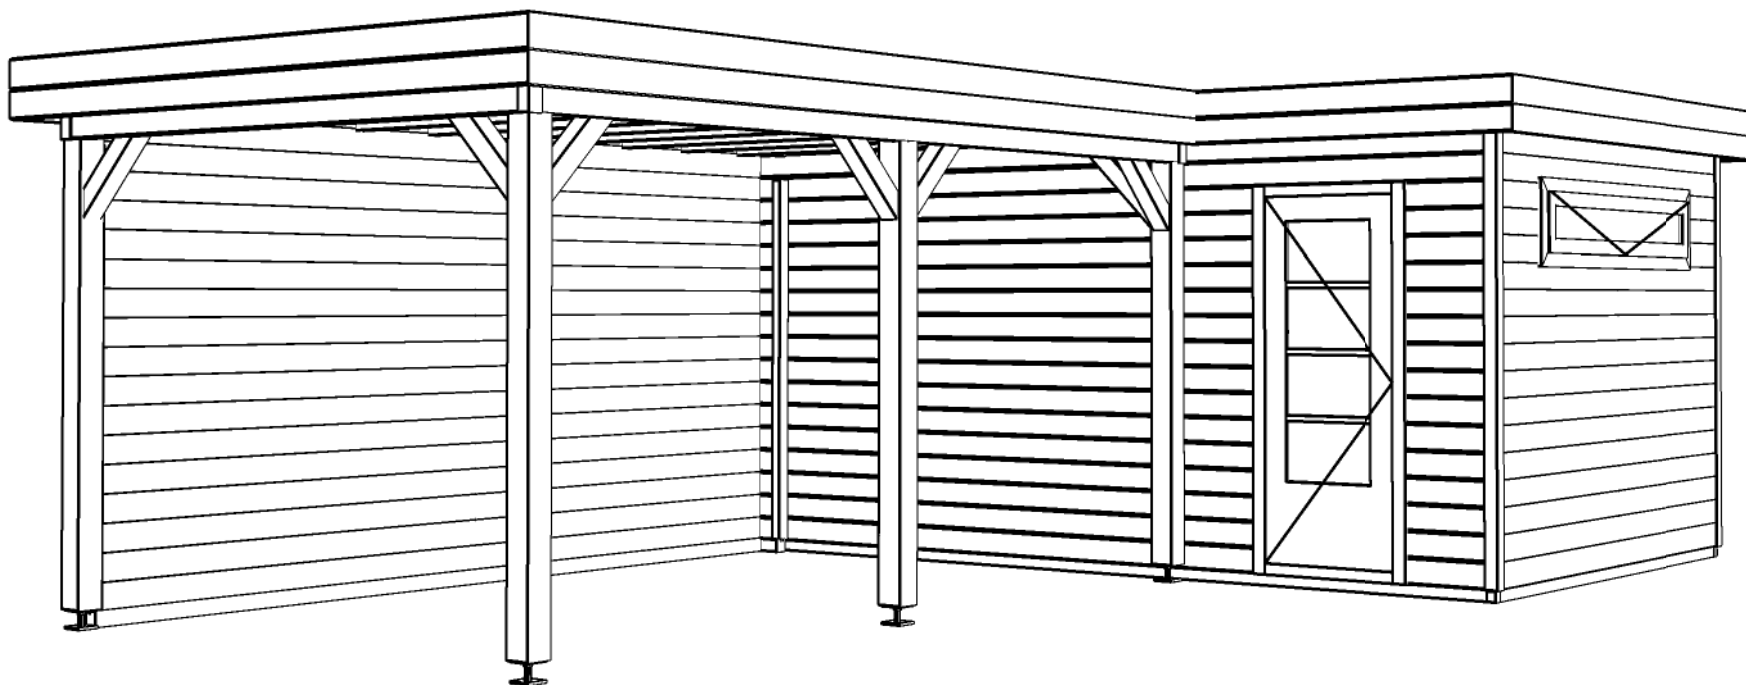

LUGARDE®

©LUGARDE® Laren Holland
www.lugarde.com
sale@lugarde.nl

Simply the best

Achteraanzicht / Rear view / Hinterseite

(L) Zijaanzicht / Side view / Seiten ansicht

Prima maatwerk/custom

<p>Omschrijving / Description: 480x780cm 44mm</p>	<p>Ordernr.: Ordernr</p>	<p>LUGARDE® ©LUGARDE® Laren Holland www.lugarde.com sale@lugarde.nl</p>
<p>Onderdeel / Component: Bouwtekening / Construction drawing</p>	<p>Schaal / Scale: 1:50</p>	
<p>Dealer: Dealer</p>	<p>BLAD NR.: BT</p>	<p><i>Simply the best</i></p>
<p>Ref.: p51 RB</p>		