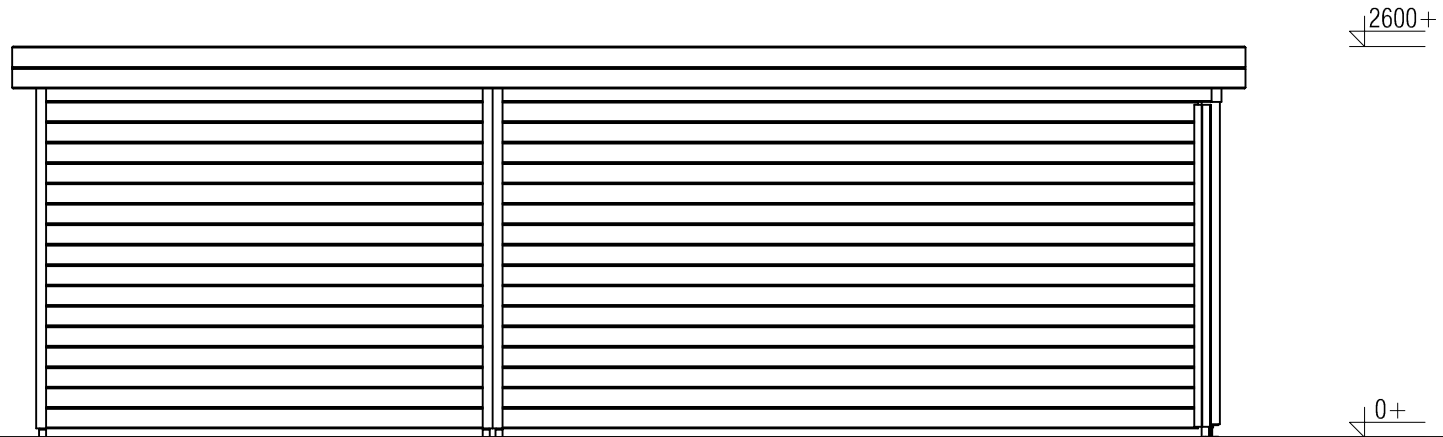

Prima maatwerk/custom

Omschrijving / Description:
480x780cm 44mm
Onderdeel / Component:
Bouwtekening / Construction drawing
Dealer:
Dealer
Ref.:
p51 RB

Ordernr.:
Ordernr
Schaal / Scale:
1:50
BLAD NR.:
BT

LUGARDE®

©LUGARDE® Laren Holland
www.lugarde.com
sale@lugarde.nl

Simply the best

Achteraanzicht / Rear view / Hinterseite

(L) Zijaanzicht / Side view / Seiten ansicht

Prima maatwerk/custom

<p>Omschrijving / Description: 480x780cm 44mm</p>	<p>Ordernr.: Ordernr</p>	<p>LUGARDE® ©LUGARDE® Laren Holland www.lugarde.com sale@lugarde.nl</p>
<p>Onderdeel / Component: Bouwtekening / Construction drawing</p>	<p>Schaal / Scale: 1:50</p>	
<p>Dealer: Dealer</p>	<p>BLAD NR.: BT</p>	<p><i>Simply the best</i></p>
<p>Ref.: p51 RB</p>		