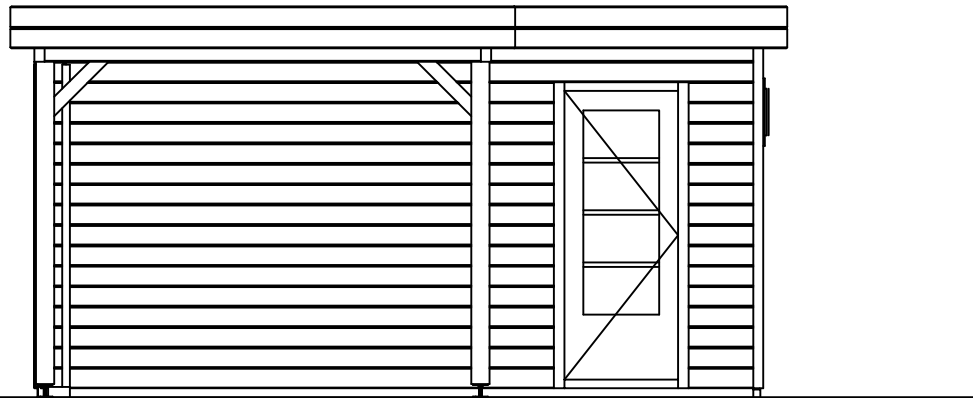

LUGARDE®

©LUGARDE® Laren Holland
www.lugarde.com
sale@lugarde.nl

Simply the best

Achteraanzicht / Rear view / Hinterseite

(L) Zijaanzicht / Side view / Seiten ansicht

Prima maatwerk/custom

<p>Omschrijving / Description: 480x780cm 44mm</p>	<p>Ordernr.: Ordernr</p>	<p>LUGARDE® ©LUGARDE® Laren Holland www.lugarde.com sale@lugarde.nl</p>
<p>Onderdeel / Component: Bouwtekening / Construction drawing</p>	<p>Schaal / Scale: 1:50</p>	
<p>Dealer: Dealer</p>	<p>BLAD NR.: BT</p>	<p><i>Simply the best</i></p>
<p>Ref.: p51 RB</p>		