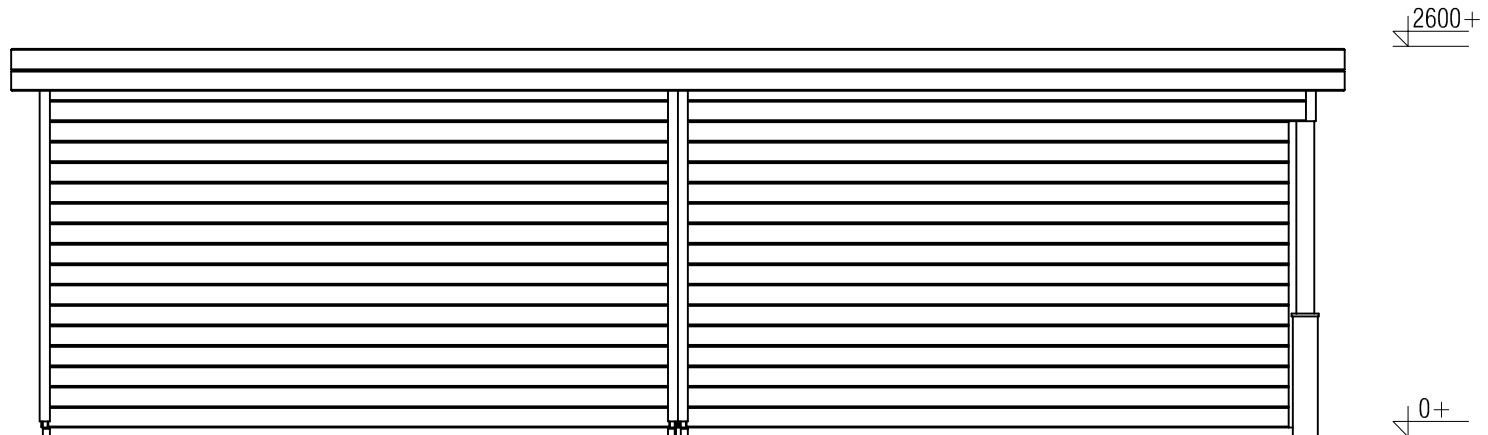

Plattegrond / Plan

Prima maatwerk/custom

Omschrijving / Description:
420x840cm 44mm
Onderdeel / Component:
Bouwtekening / Construction drawing
Dealer:
Dealer
Ref.:
p52 LB

Ordernr.:
Ordernr
Schaal / Scale:
1:50

Prima maatwerk/custom

<p>Omschrijving / Description: 420x840cm 44mm Onderdeel / Component: Bouwtekening / Construction drawing</p>	<p>Ordernr.: Ordernr Schaal / Scale: 1:50</p>	<p>LUGARDE® ©LUGARDE® Laren Holland www.lugarde.com sale@lugarde.nl</p>
<p>Dealer: Dealer Ref.: p52 LB</p>	<p>BLAD NR.: BT</p>	<p><i>Simply the best</i></p>

Achteraanzicht / Rear view / Hinterseite

(L) Zijaanzicht / Side view / Seiten ansicht

Prima maatwerk/custom

Omschrijving / Description:
420x840cm 44mm
Onderdeel / Component:
Bouwtekening / Construction drawing
Dealer:
Dealer
Ref.:
p52 LB

Ordernr.:
Ordernr
Schaal / Scale:
1:50

BLAD NR.:
BT

LUGARDE®

©LUGARDE® Laren Holland
www.lugarde.com
sale@lugarde.nl

Simply the best

Prima maatwerk/custom

Omschrijving / Description:
420x840cm 44mm
Onderdeel / Component:
Bouwtekening / Construction drawing
Dealer:
Dealer
Ref.:
p52 LB