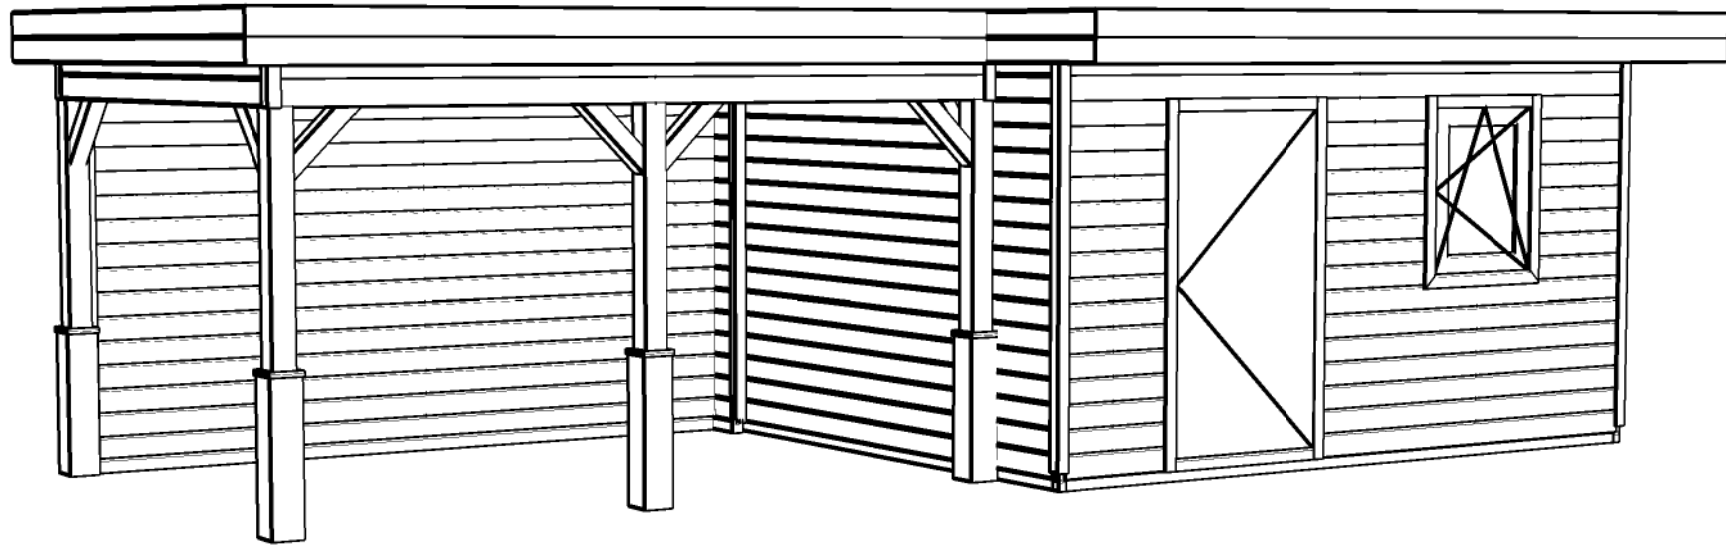

Prima maatwerk/custom

Omschrijving / Description:
420x840cm 44mm
Onderdeel / Component:
Bouwtekening / Construction drawing
Dealer:
Dealer
Ref.:
p52 LB

Ordernr.:
Ordernr
Schaal / Scale:
1:50

BLAD NR.:
BT

LUGARDE®

©LUGARDE® Laren Holland
www.lugarde.com
sale@lugarde.nl

Simply the best