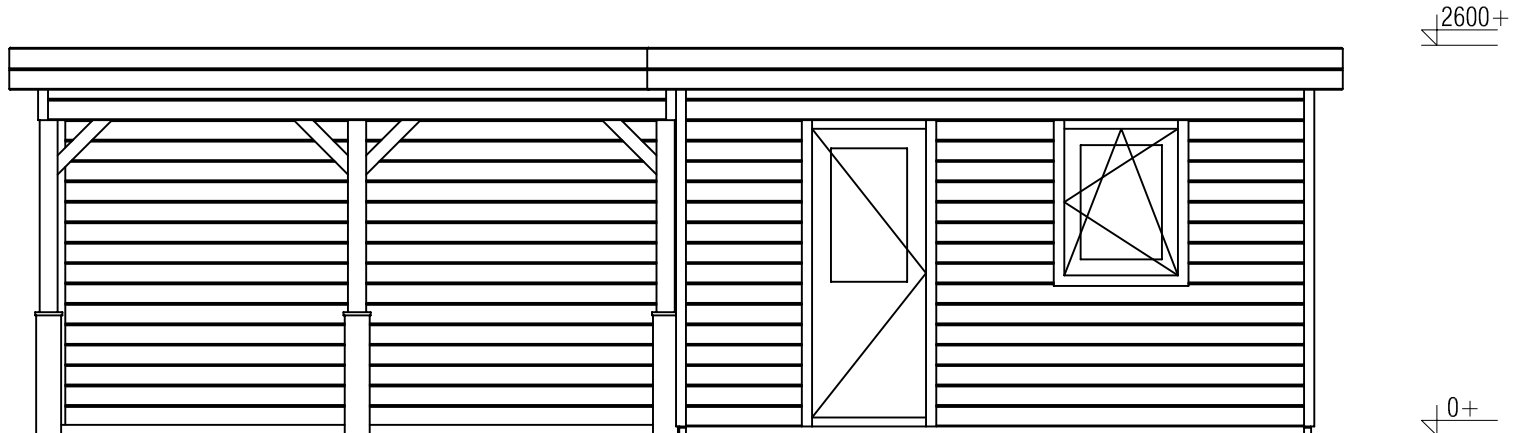

Vooraanzicht / Front view / Vorderansicht