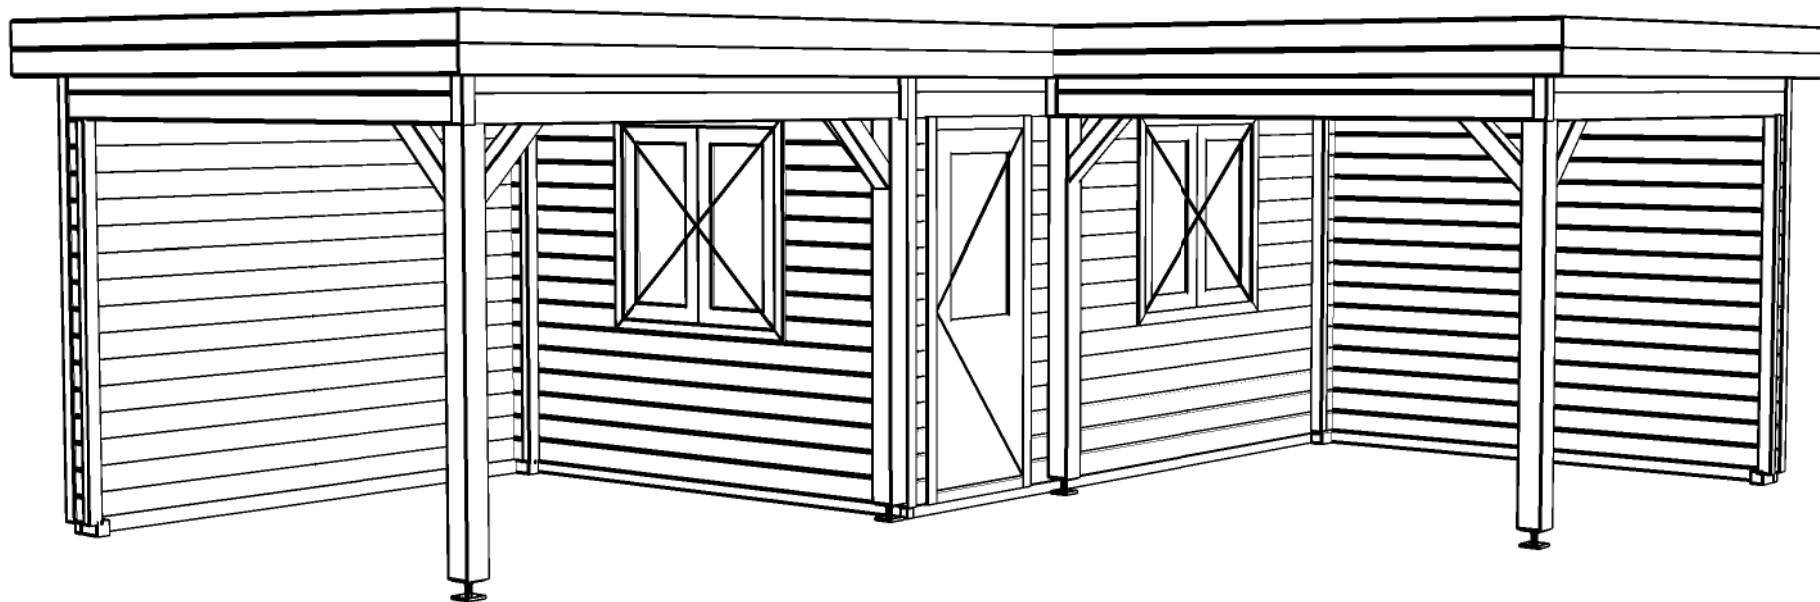

Prima maatwerk/custom

Omschrijving / Description:
600x720cm 44mm
Onderdeel / Component:
Bouwtekening / Construction drawing
Dealer:
Dealer
Ref.:
p52 LO

Ordernr.:
Ordernr
Schaal / Scale:
1:50

BLAD NR.:
BT

LUGARDE®

©LUGARDE® Laren Holland
www.lugarde.com
sale@lugarde.nl

Simply the best

D.D.: december 14, 2015   Formaat: A4 - RvH