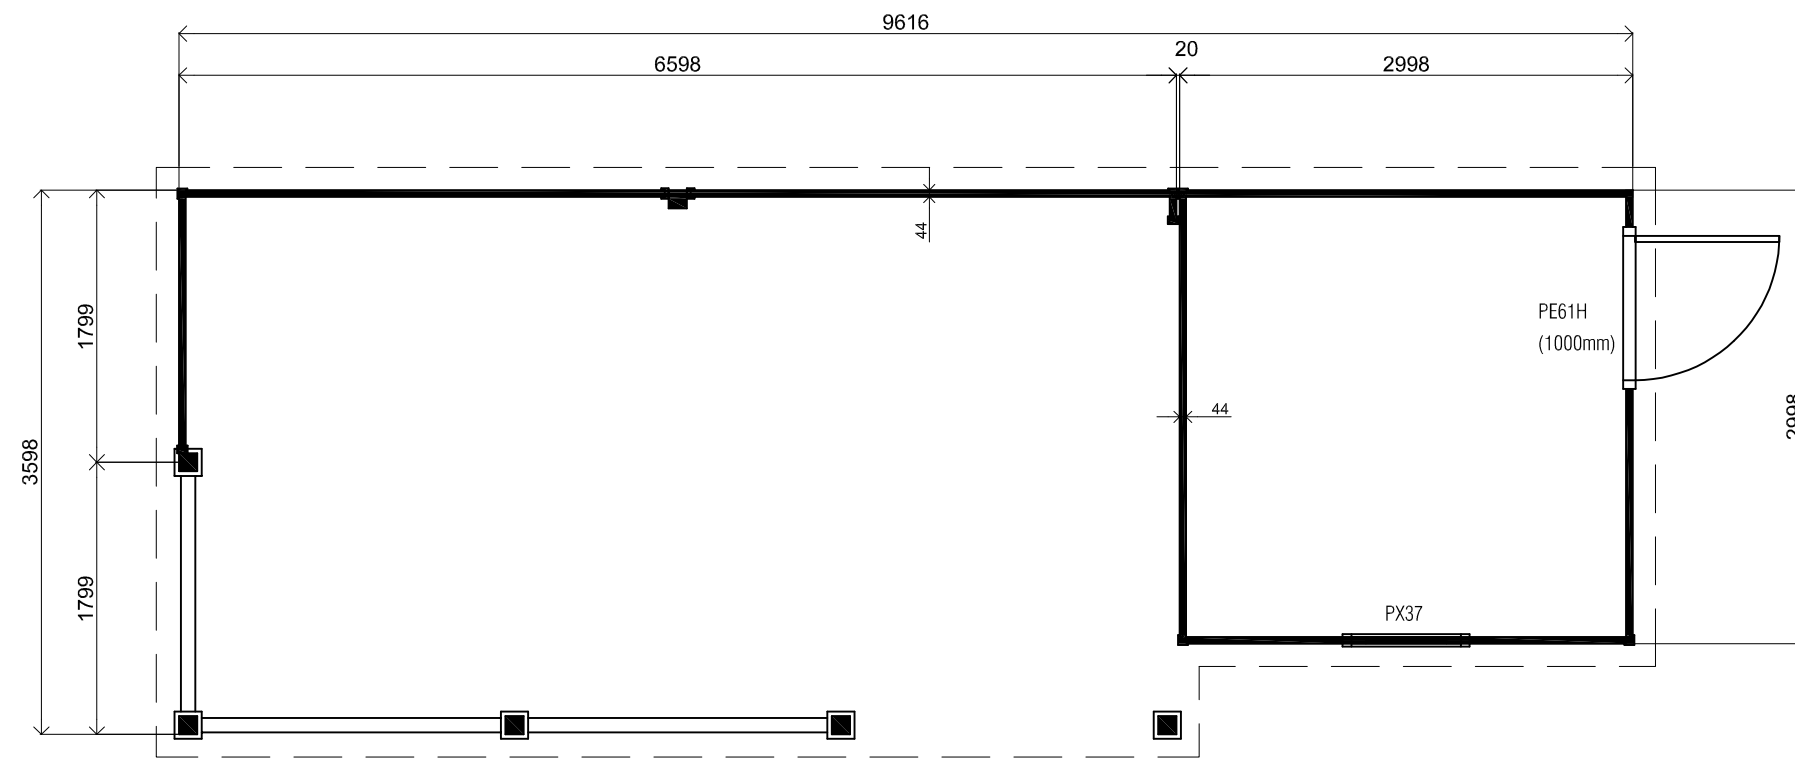

Voorbeeld / Front view / Vorderansicht

(R) Zijaanzicht / Side view / Seiten ansicht

Plattegrond / Plan

Prima maatwerk/custom

Omschrijving / Description:
360x960cm 44mm
Onderdeel / Component:
Bouwtekening / Construction drawing
Dealer:
Dealer
Ref.:
p53 RO

Ordernr.:
Ordernr
Schaal / Scale:
1:50
BLAD NR.:
BT

LUGARDE[®]
©LUGARDE® Laren Holland
www.lugarde.com
sale@lugarde.nl
Simply the best

Achteraanzicht / Rear view / Hinterseite

(L) Zijaanzicht / Side view / Seiten ansicht

Prima maatwerk/custom

Omschrijving / Description:
360x960cm 44mm
Onderdeel / Component:
Bouwtekening / Construction drawing
Dealer:
Dealer
Ref.:
p53 RO

Ordernr.:
Ordernr
Schaal / Scale:
1:50
BLAD NR.:
BT