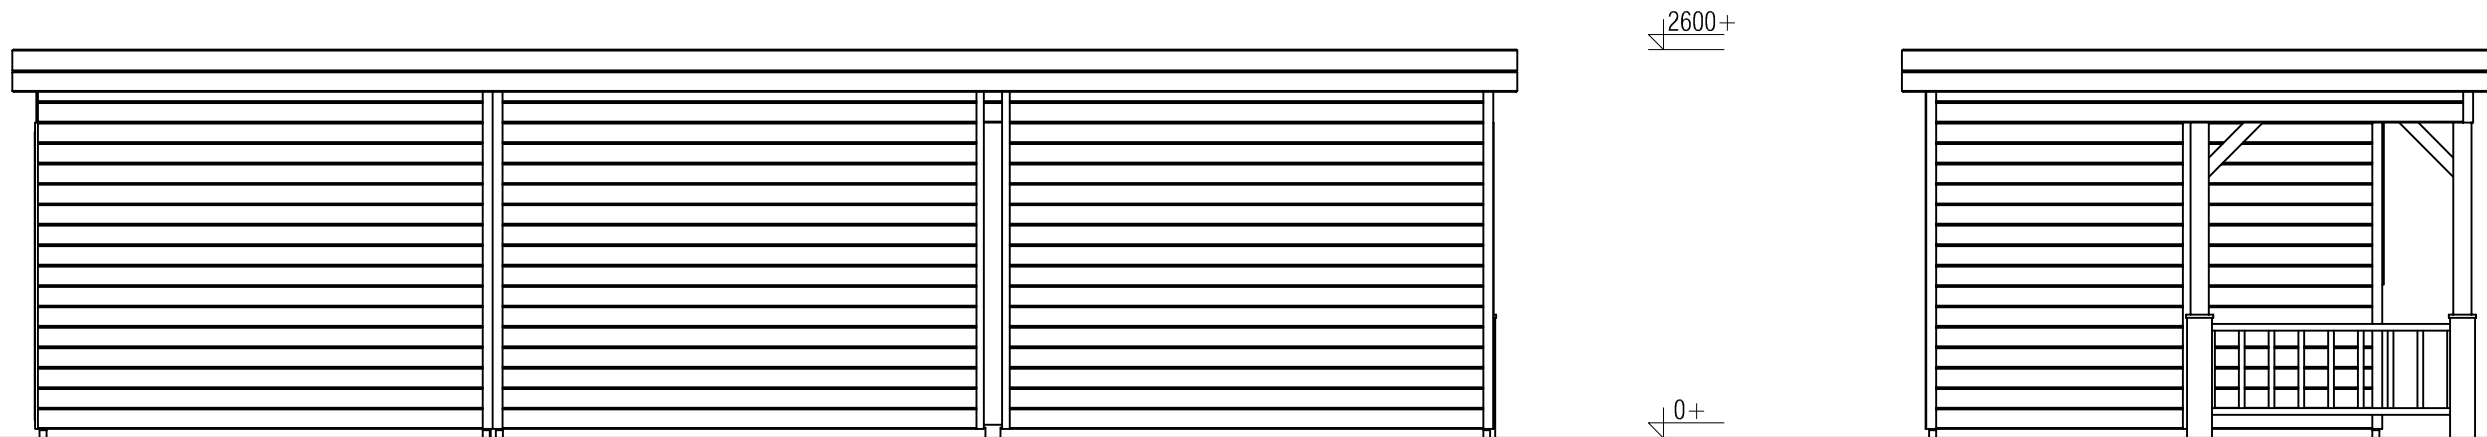

Voorbeeld / Front view / Vorderansicht

(R) Zijaanzicht / Side view / Seiten ansicht

Plattegrond / Plan

Prima maatwerk/custom

Omschrijving / Description:
360x960cm 44mm
Onderdeel / Component:
Bouwtekening / Construction drawing
Dealer:
Dealer
Ref.:
p53 RO

Ordernr.:
Ordernr
Schaal / Scale:
1:50
BLAD NR.:
BT

LUGARDE[®]
©LUGARDE® Laren Holland
www.lugarde.com
sale@lugarde.nl
Simply the best

Achteraanzicht / Rear view / Hinterseite

(L) Zijaanzicht / Side view / Seiten ansicht

Prima maatwerk/custom

Omschrijving / Description:
360x960cm 44mm
Onderdeel / Component:
Bouwtekening / Construction drawing
Dealer:
Dealer
Ref.:
p53 RO

Ordernr.:
Ordernr
Schaal / Scale:
1:50
BLAD NR.:
BT