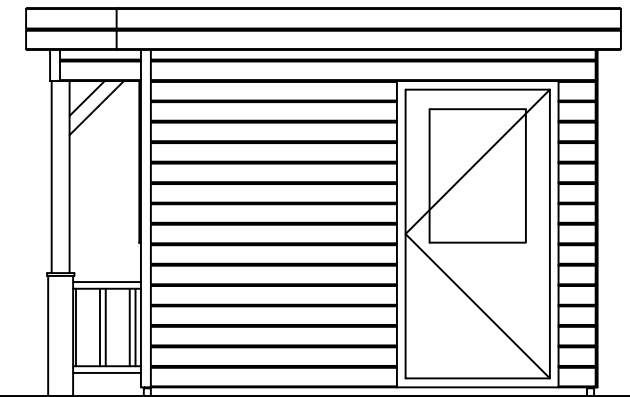

Voorbeeld / Front view / Vorderansicht

(R) Zijaanzicht / Side view / Seiten ansicht

Plattegrond / Plan

Prima maatwerk/custom

Omschrijving / Description:
360x960cm 44mm
Onderdeel / Component:
Bouwtekening / Construction drawing
Dealer:
Dealer
Ref.:
p53 RO

Ordernr.:
Ordernr
Schaal / Scale:
1:50
BLAD NR.:
BT

LUGARDE[®]
©LUGARDE® Laren Holland
www.lugarde.com
sale@lugarde.nl
Simply the best

Achteraanzicht / Rear view / Hinterseite

(L) Zijaanzicht / Side view / Seiten ansicht

Prima maatwerk/custom

Omschrijving / Description:
360x960cm 44mm
Onderdeel / Component:
Bouwtekening / Construction drawing
Dealer:
Dealer
Ref.:
p53 RO

Ordernr.:
Ordernr
Schaal / Scale:
1:50
BLAD NR.:
BT