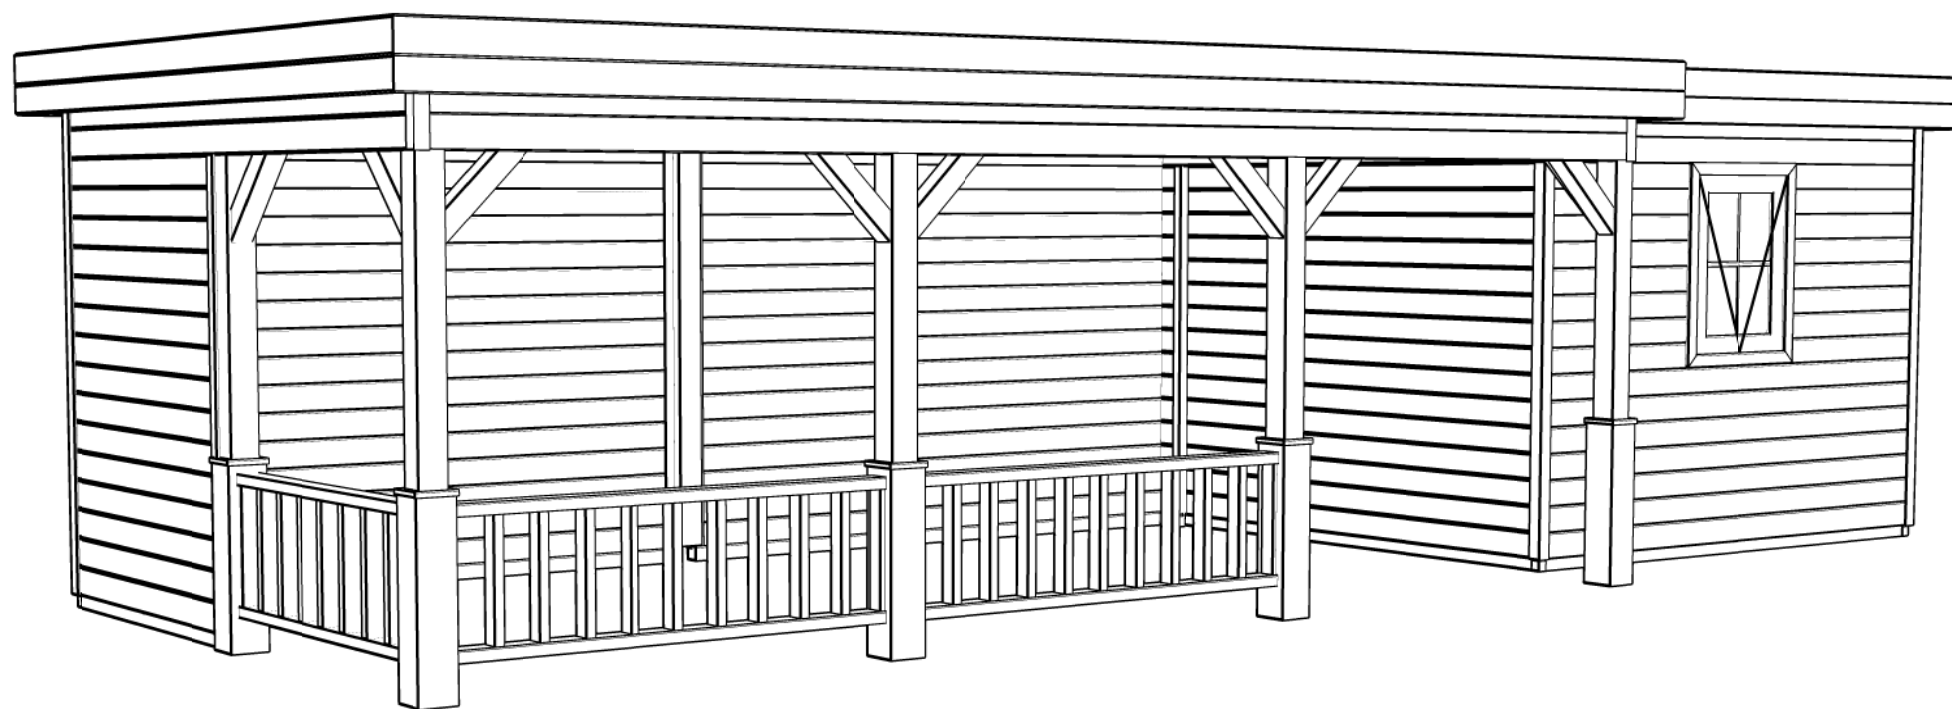

Voorbeeld / Front view / Vorderansicht

(R) Zijaanzicht / Side view / Seiten ansicht

Plattegrond / Plan

Prima maatwerk/custom

Omschrijving / Description:
360x960cm 44mm
Onderdeel / Component:
Bouwtekening / Construction drawing
Dealer:
Dealer
Ref.:
p53 RO

Ordernr.:
Ordernr
Schaal / Scale:
1:50
BLAD NR.:
BT

LUGARDE[®]
©LUGARDE® Laren Holland
www.lugarde.com
sale@lugarde.nl
Simply the best

Achteraanzicht / Rear view / Hinterseite

(L) Zijaanzicht / Side view / Seiten ansicht

Prima maatwerk/custom

Omschrijving / Description:
360x960cm 44mm
Onderdeel / Component:
Bouwtekening / Construction drawing
Dealer:
Dealer
Ref.:
p53 RO

Ordernr.:
Ordernr
Schaal / Scale:
1:50
BLAD NR.:
BT