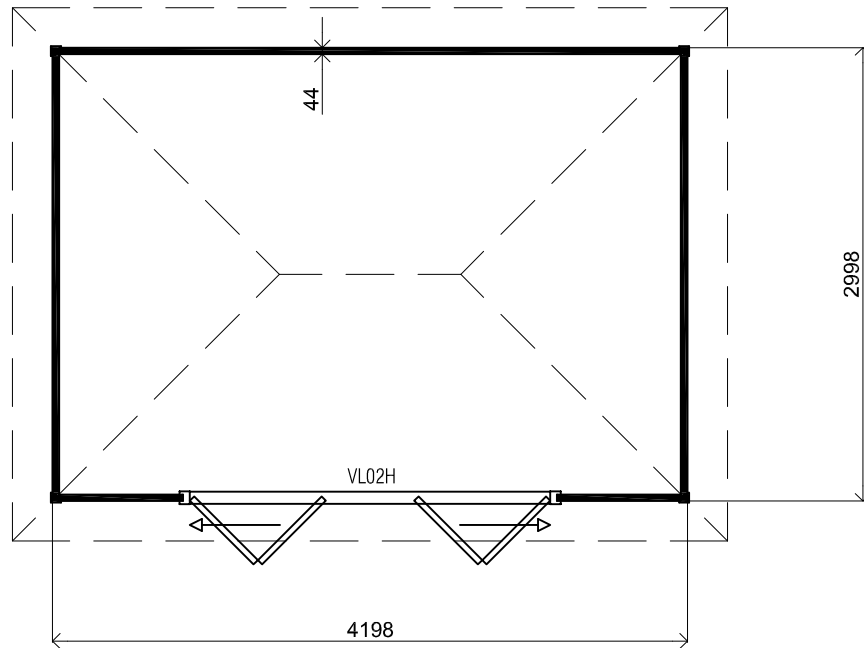

*Voor-aanzicht / Front view / Vorderansicht*

*(R) Zijaanzicht / Side view / Seiten ansicht*

*Plattegrond / Plan*

*Prima maatwerk/custom*

Omschrijving / Description:  
300x420cm 44mm  
Onderdeel / Component:  
Bouwtekening / Construction drawing  
Dealer:  
Ref.:  
1xVL02H

Ordernr.:  
Ordernr  
Schaal / Scale:  
1:50  
BLAD NR.:  
BT

**LUGARDE**®

©LUGARDE® Laren Holland  
www.lugarde.com  
sale@lugarde.nl

*Simply the best*

3200+

2200+

0+

*Achteraanzicht / Rear view / Hinterseite*

*(L) Zijaanzicht / Side view / Seiten ansicht*

*Prima maatwerk/custom*

<p>Omschrijving / Description: 300x420cm 44mm Onderdeel / Component: Bouwtekening / Construction drawing</p>	<p>Ordernr.: Ordernr Schaal / Scale: 1:50</p>	<p><b>LUGARDE</b>® ©LUGARDE® Laren Holland www.lugarde.com sale@lugarde.nl</p>
<p>Dealer: Dealer Ref.: 1xVL02H</p>	<p>BLAD NR.: BT</p>	<p><i>Simply the best</i></p>