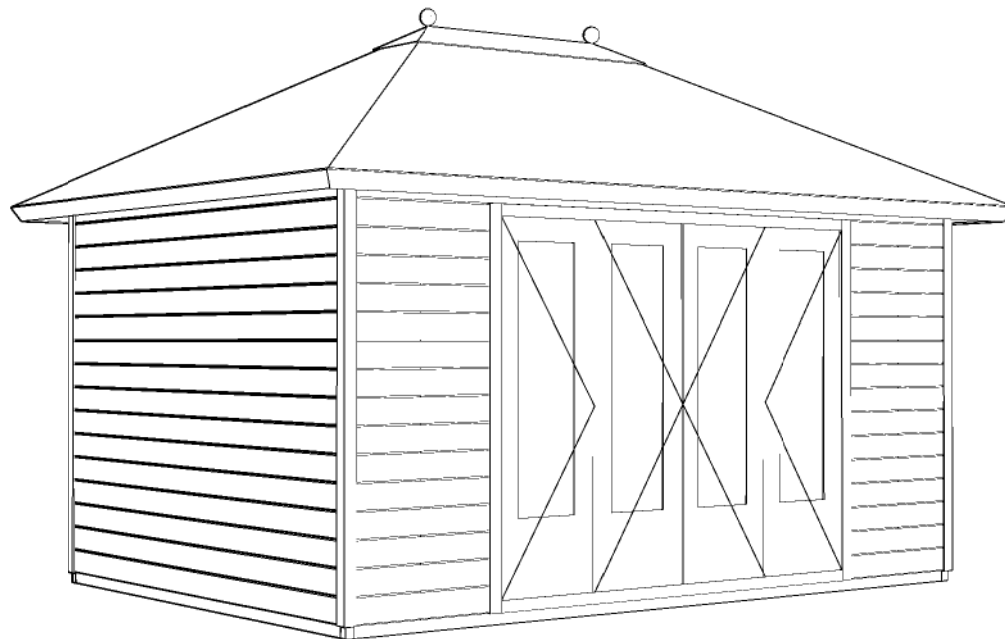

*Voor-aanzicht / Front view / Vorderansicht*

*(R) Zijaanzicht / Side view / Seiten ansicht*

*Plattegrond / Plan*

*Prima maatwerk/custom*

Omschrijving / Description:  
300x420cm 44mm  
Onderdeel / Component:  
Bouwtekening / Construction drawing  
Dealer:  
Ref.:  
1xVL02H

Ordernr.:  
Ordernr  
Schaal / Scale:  
1:50  
BLAD NR.:  
BT

**LUGARDE**®

©LUGARDE® Laren Holland  
www.lugarde.com  
sale@lugarde.nl

*Simply the best*

3200+

2200+

0+

*Achteraanzicht / Rear view / Hinterseite*

*(L) Zijaanzicht / Side view / Seiten ansicht*

*Prima maatwerk/custom*

<p>Omschrijving / Description: 300x420cm 44mm Onderdeel / Component: Bouwtekening / Construction drawing</p>	<p>Ordernr.: Ordernr Schaal / Scale: 1:50</p>	<p><b>LUGARDE</b>® ©LUGARDE® Laren Holland www.lugarde.com sale@lugarde.nl</p>
<p>Dealer: Dealer Ref.: 1xVL02H</p>	<p>BLAD NR.: BT</p>	<p><i>Simply the best</i></p>