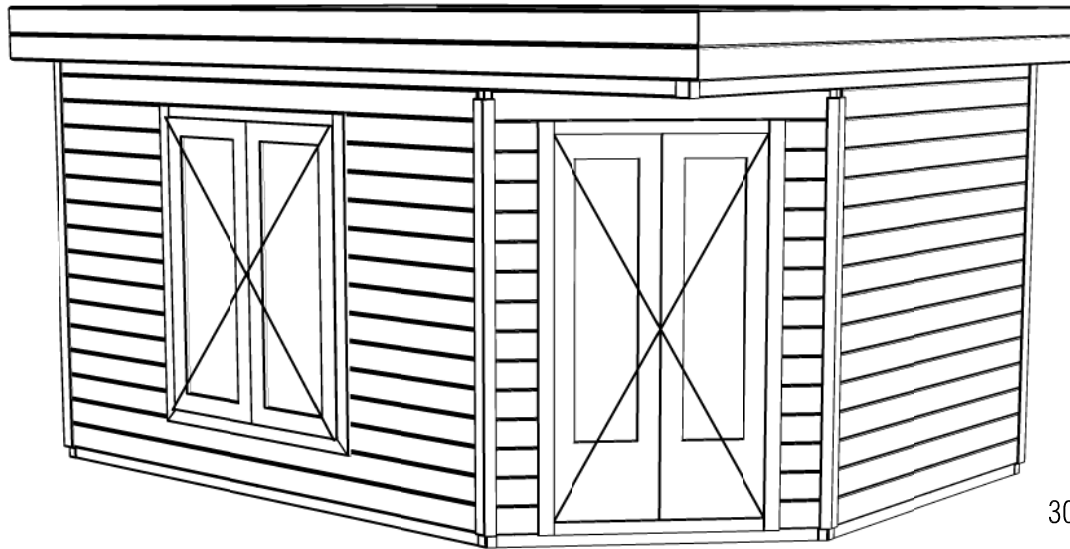

Ordernr.:
Ordernr
Schaal / Scale:
1:50

BLAD NR.:
BT

LUGARDE®

©LUGARDE® Laren Holland
www.lugarde.com
sale@lugarde.nl

Simply the best

Achteraanzicht / Rear view / Hinterseite

(L) Zijaanzicht / Side view / Seitenansicht

Prima Fifth Avenue

Omschrijving / Description:
300x420cm 44mm Platdak/Flatroof
Onderdeel / Component:
Bouwtekening / Construction drawing
Dealer:
Platdak/Flatroof
Ref.:
-

Ordernr.:
Ordernr
Schaal / Scale:
1:50
BLAD NR.:
BT