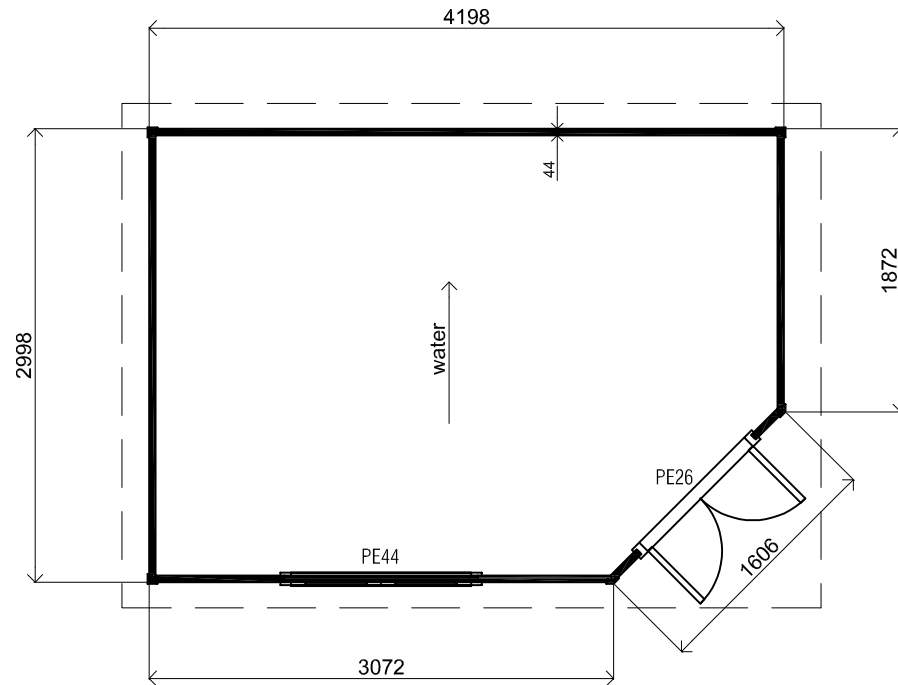

2450+

0+

Vooraanzicht / Front view / Vorderansicht

(R) Zijaanzicht / Side view / Seiten ansicht

Plattegrond / Plan

Prima Fifth Avenue

Omschrijving / Description:
300x420cm 44mm Platdak/Flatroof
Onderdeel / Component:
Bouwtekening / Construction drawing
Dealer:
Platdak/Flatroof
Ref.:
-

Ordernr.:
Ordernr
Schaal / Scale:
1:50

BLAD NR.:
BT

LUGARDE®

©LUGARDE® Laren Holland
www.lugarde.com
sale@lugarde.nl

Simply the best

Achteraanzicht / Rear view / Hinterseite

(L) Zijaanzicht / Side view / Seitenansicht

Prima Fifth Avenue

Omschrijving / Description:
300x420cm 44mm Platdak/Flatroof
Onderdeel / Component:
Bouwtekening / Construction drawing
Dealer:
Platdak/Flatroof
Ref.:
-

Ordernr.:
Ordernr
Schaal / Scale:
1:50
BLAD NR.:
BT