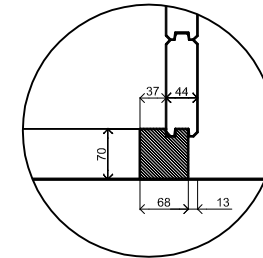

2450+

0+

Vooraanzicht / Front view / Vorderansicht

(R) Zijaanzicht / Side view / Seiten ansicht

Plattegrond / Plan

Prima Fifth Avenue

Omschrijving / Description:
300x420cm 44mm Platdak/Flatroof
Onderdeel / Component:
Bouwtekening / Construction drawing
Dealer:
Platdak/Flatroof
Ref.:
-

Ordernr.:
Ordernr
Schaal / Scale:
1:50

BLAD NR.:
BT

LUGARDE®

©LUGARDE® Laren Holland
www.lugarde.com
sale@lugarde.nl

Simply the best

Achteraanzicht / Rear view / Hinterseite

(L) Zijaanzicht / Side view / Seitenansicht

Prima Fifth Avenue

Omschrijving / Description:
300x420cm 44mm Platdak/Flatroof
Onderdeel / Component:
Bouwtekening / Construction drawing
Dealer:
Platdak/Flatroof
Ref.:
-

Ordernr.:
Ordernr
Schaal / Scale:
1:50
BLAD NR.:
BT