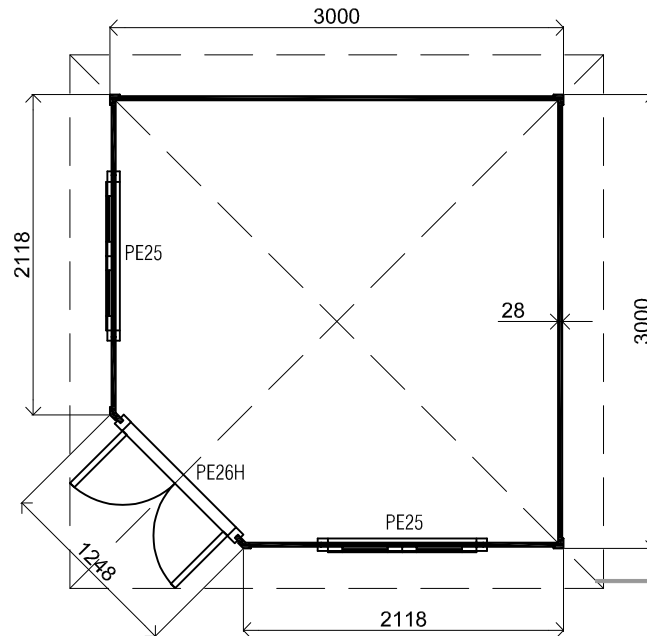

3170+

0+

(L) Zijaanzicht / Side view / Seiten ansicht

Voorraanzicht / Front view / Vorderansicht

(R) Zijaanzicht / Side view / Seiten ansicht

Plattegrond / Plan

Prima Fifth Avenue

Achteraanzicht / Rear view / Hinterseite

Omschrijving / Description:
300x300cm 28mm
Onderdeel / Component:
BT/BD
Dealer:
Dealer
Ref.:
1x PE26H 2x PE25

Ordernr.:
Ordernr
Schaal / Scale:
1: 50
BLAD NR.:
BT

LUGARDE®
©LUGARDE® Laren Holland
www.lugarde.com
sale@lugarde.nl