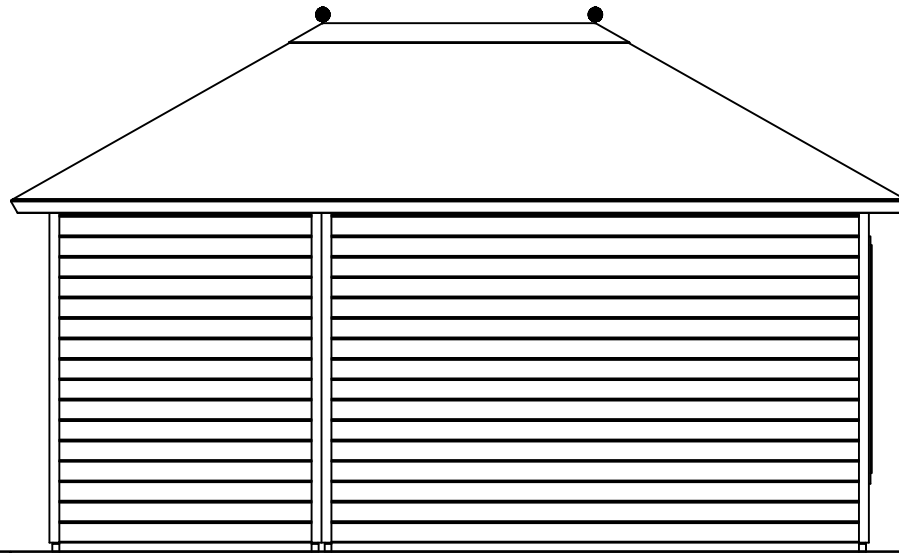

A

B

C

Plattegrond / Plan

Prima Fifth Avenue

Omschrijving / Description:  
360x540cm 44mm  
Onderdeel / Component:  
Bouwtekening / Construction drawing  
Dealer:  
Dealer  
Ref.:  
1xPE24H 2xPE23 1xDD01H(rdr)

Ordernr.:  
Ordernr  
Schaal / Scale:  
1: 50

BLAD NR.:  
BT

**LUGARDE**®

©LUGARDE® Laren Holland  
www.lugarde.com  
sale@lugarde.nl

Simply the best

*Voor aanzicht / Front view / Vorderansicht*

*(R) Zijaanzicht / Side view / Seiten ansicht*

## Prima Fifth Avenue

<p>Omschrijving / Description: 360x540cm 44mm Onderdeel / Component: Bouwtekening / Construction drawing</p>	<p>Ordernr.: Ordernr Schaal / Scale: 1:50</p>	<p><b>LUGARDE</b>® ©LUGARDE® Laren Holland www.lugarde.com sale@lugarde.nl</p>
<p>Dealer: Dealer Ref.: 1xPE24H 2xPE23 1xDD01H(rdr)</p>	<p>BLAD NR.: BT</p>	<p><i>Simply the best</i></p>