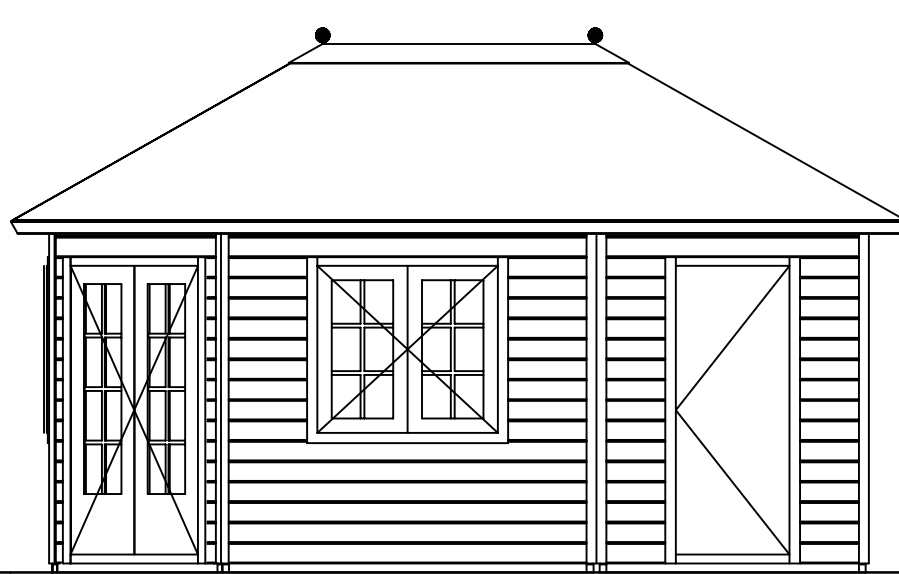

A

B

C

Plattegrond / Plan

Prima Fifth Avenue

Omschrijving / Description:  
360x540cm 44mm  
Onderdeel / Component:  
Bouwtekening / Construction drawing  
Dealer:  
Dealer  
Ref.:  
1xPE24H 2xPE23 1xDD01H(rdr)

Ordernr.:  
Ordernr  
Schaal / Scale:  
1: 50

BLAD NR.:  
BT

**LUGARDE**®

©LUGARDE® Laren Holland  
www.lugarde.com  
sale@lugarde.nl

Simply the best

*Voor aanzicht / Front view / Vorderansicht*

*(R) Zijaanzicht / Side view / Seiten ansicht*