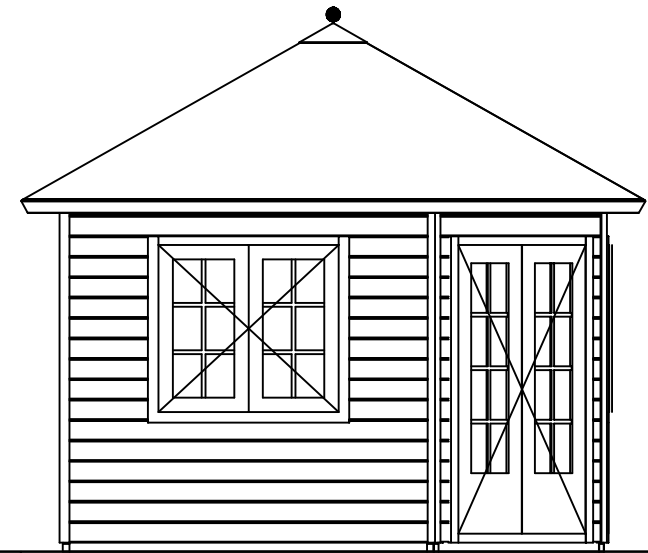

Ordernr.:  
Ordernr  
Schaal / Scale:  
1: 50

BLAD NR.:  
BT

**LUGARDE**®

©LUGARDE® Laren Holland  
www.lugarde.com  
sale@lugarde.nl

Simply the best

*Voor aanzicht / Front view / Vorderansicht*

*(R) Zijaanzicht / Side view / Seiten ansicht*

## Prima Fifth Avenue

<p>Omschrijving / Description: 360x540cm 44mm Onderdeel / Component: Bouwtekening / Construction drawing</p>	<p>Ordernr.: Ordernr Schaal / Scale: 1:50</p>	<p><b>LUGARDE</b>® ©LUGARDE® Laren Holland www.lugarde.com sale@lugarde.nl</p>
<p>Dealer: Dealer Ref.: 1xPE24H 2xPE23 1xDD01H(rdr)</p>	<p>BLAD NR.: BT</p>	<p><i>Simply the best</i></p>

*Achteraanzicht / Rear view / Hinterseite*

3500+

2330+

0+

*(L) Zijaanzicht / Side view / Seiten ansicht*