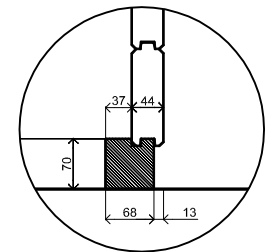

A

B

C

Plattegrond / Plan

Prima Fifth Avenue

Omschrijving / Description:  
360x540cm 44mm  
Onderdeel / Component:  
Bouwtekening / Construction drawing  
Dealer:  
Dealer  
Ref.:  
1xPE24H 2xPE23 1xDD01H(rdr)

Ordernr.:  
Ordernr  
Schaal / Scale:  
1: 50

BLAD NR.:  
BT

**LUGARDE**®

©LUGARDE® Laren Holland  
www.lugarde.com  
sale@lugarde.nl

Simply the best

*Voor aanzicht / Front view / Vorderansicht*

*(R) Zijaanzicht / Side view / Seiten ansicht*

## Prima Fifth Avenue

<p>Omschrijving / Description: 360x540cm 44mm Onderdeel / Component: Bouwtekening / Construction drawing</p>	<p>Ordernr.: Ordernr Schaal / Scale: 1:50</p>	<p><b>LUGARDE</b>® ©LUGARDE® Laren Holland www.lugarde.com sale@lugarde.nl</p>
<p>Dealer: Dealer Ref.: 1xPE24H 2xPE23 1xDD01H(rdr)</p>	<p>BLAD NR.: BT</p>	<p><i>Simply the best</i></p>

## Prima Fifth Avenue

Omschrijving / Description:  
360x540cm 44mm  
Onderdeel / Component:  
Bouwtekening / Construction drawing  
Dealer:  
Dealer  
Ref.:  
1xPE24H 2xPE23 1xDD01H(rdr)

Ordernr.:  
Ordernr  
Schaal / Scale:  
1:50  
BLAD NR.:  
BT