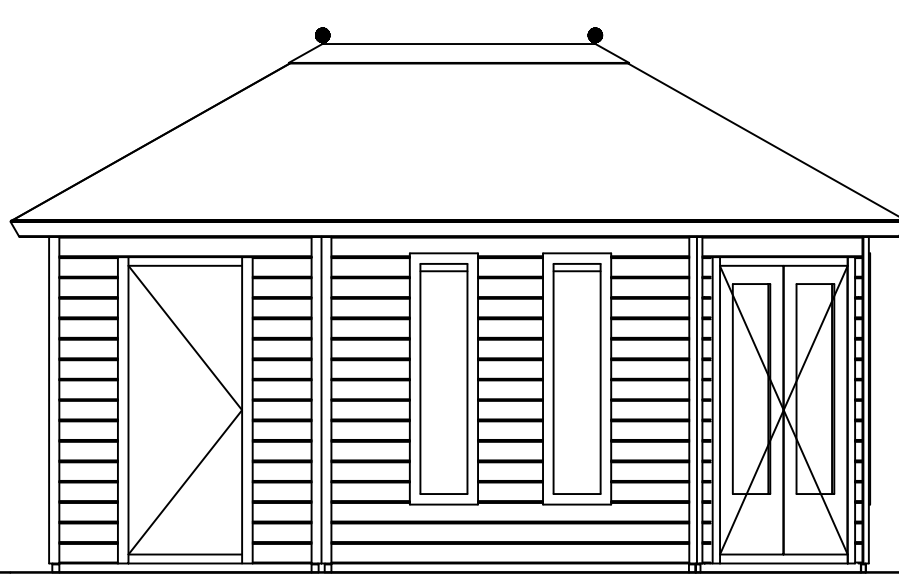

A

B

C

Plattegrond / Plan

Prima Fifth Avenue

Omschrijving / Description:
360x540cm 44mm (gesp/mirrored)
Onderdeel / Component:
Bouwtekening / Construction drawing
Dealer:
Dealer
Ref.:
1xPE45H 4xPJ07 1xDD01H

Ordernr.:
Ordernr
Schaal / Scale:
1:50
BLAD NR.:
BT

LUGARDE®

©LUGARDE® Laren Holland
www.lugarde.com
sale@lugarde.nl

Simply the best

Voorzijde / Front view / Vorderansicht

3500+

2330+

0+

(R) Zijaanzicht / Side view / Seiten ansicht

Prima Fifth Avenue

Omschrijving / Description:
360x540cm 44mm (gesp/mirrored)
Onderdeel / Component:
Bouwtekening / Construction drawing
Dealer:
Dealer
Ref.:
1xPE45H 4xPJ07 1xDD01H

(L) Zijaanzicht / Side view / Seiten ansicht

Prima Fifth Avenue

Omschrijving / Description:
360x540cm 44mm (gesp/mirrored)
Onderdeel / Component:
Bouwtekening / Construction drawing
Dealer:
Dealer
Ref.:
1xPE45H 4xPJ07 1xDD01H