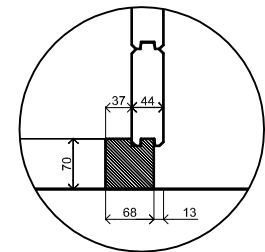

A

B

C

Plattegrond / Plan

Prima Fifth Avenue

Omschrijving / Description:
360x540cm 44mm (gesp/mirrored)
Onderdeel / Component:
Bouwtekening / Construction drawing
Dealer:
Dealer
Ref.:
1xPE45H 4xPJ07 1xDD01H

(R) Zijaanzicht / Side view / Seiten ansicht

Prima Fifth Avenue

Omschrijving / Description:
360x540cm 44mm (gesp/mirrored)
Onderdeel / Component:
Bouwtekening / Construction drawing
Dealer:
Dealer
Ref.:
1xPE45H 4xPJ07 1xDD01H

(L) Zijaanzicht / Side view / Seiten ansicht

Prima Fifth Avenue

Omschrijving / Description:
360x540cm 44mm (gesp/mirrored)
Onderdeel / Component:
Bouwtekening / Construction drawing
Dealer:
Dealer
Ref.:
1xPE45H 4xPJ07 1xDD01H

Ordernr.:
Ordernr
Schaal / Scale:
1:50
BLAD NR.:
BT

LUGARDE®
©LUGARDE® Laren Holland
www.lugarde.com
sale@lugarde.nl
Simply the best

Prima Fifth Avenue

Omschrijving / Description:
360x540cm 44mm (gesp/mirrored)
Onderdeel / Component:
Bouwtekening / Construction drawing
Dealer:
Dealer
Ref.:
1xPE45H 4xPJ07 1xDD01H