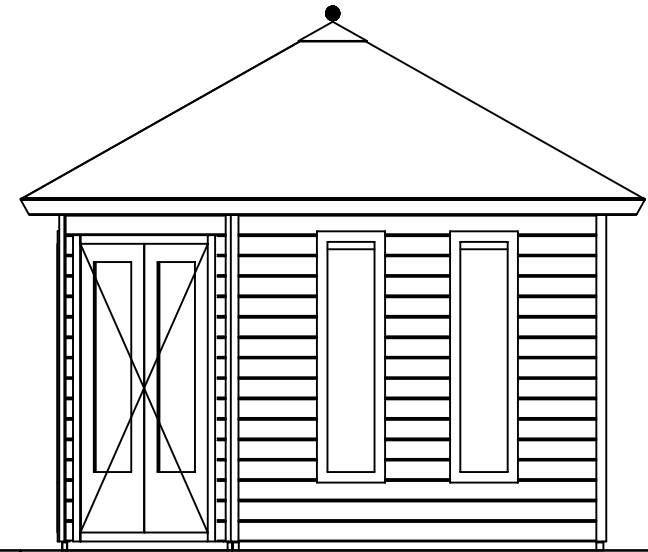

A

B

C

Plattegrond / Plan

Prima Fifth Avenue

Omschrijving / Description:
360x540cm 44mm (gesp/mirrored)
Onderdeel / Component:
Bouwtekening / Construction drawing
Dealer:
Dealer
Ref.:
1xPE45H 4xPJ07 1xDD01H

Ordernr.:
Ordernr
Schaal / Scale:
1:50
BLAD NR.:
BT

LUGARDE®

©LUGARDE® Laren Holland
www.lugarde.com
sale@lugarde.nl

Simply the best

Voorzijde / Front view / Vorderansicht

3500+

2330+

0+

(R) Zijaanzicht / Side view / Seiten ansicht

Prima Fifth Avenue

Omschrijving / Description:
360x540cm 44mm (gesp/mirrored)
Onderdeel / Component:
Bouwtekening / Construction drawing
Dealer:
Dealer
Ref.:
1xPE45H 4xPJ07 1xDD01H

(L) Zijaanzicht / Side view / Seiten ansicht

Prima Fifth Avenue

Omschrijving / Description:
360x540cm 44mm (gesp/mirrored)
Onderdeel / Component:
Bouwtekening / Construction drawing
Dealer:
Dealer
Ref.:
1xPE45H 4xPJ07 1xDD01H