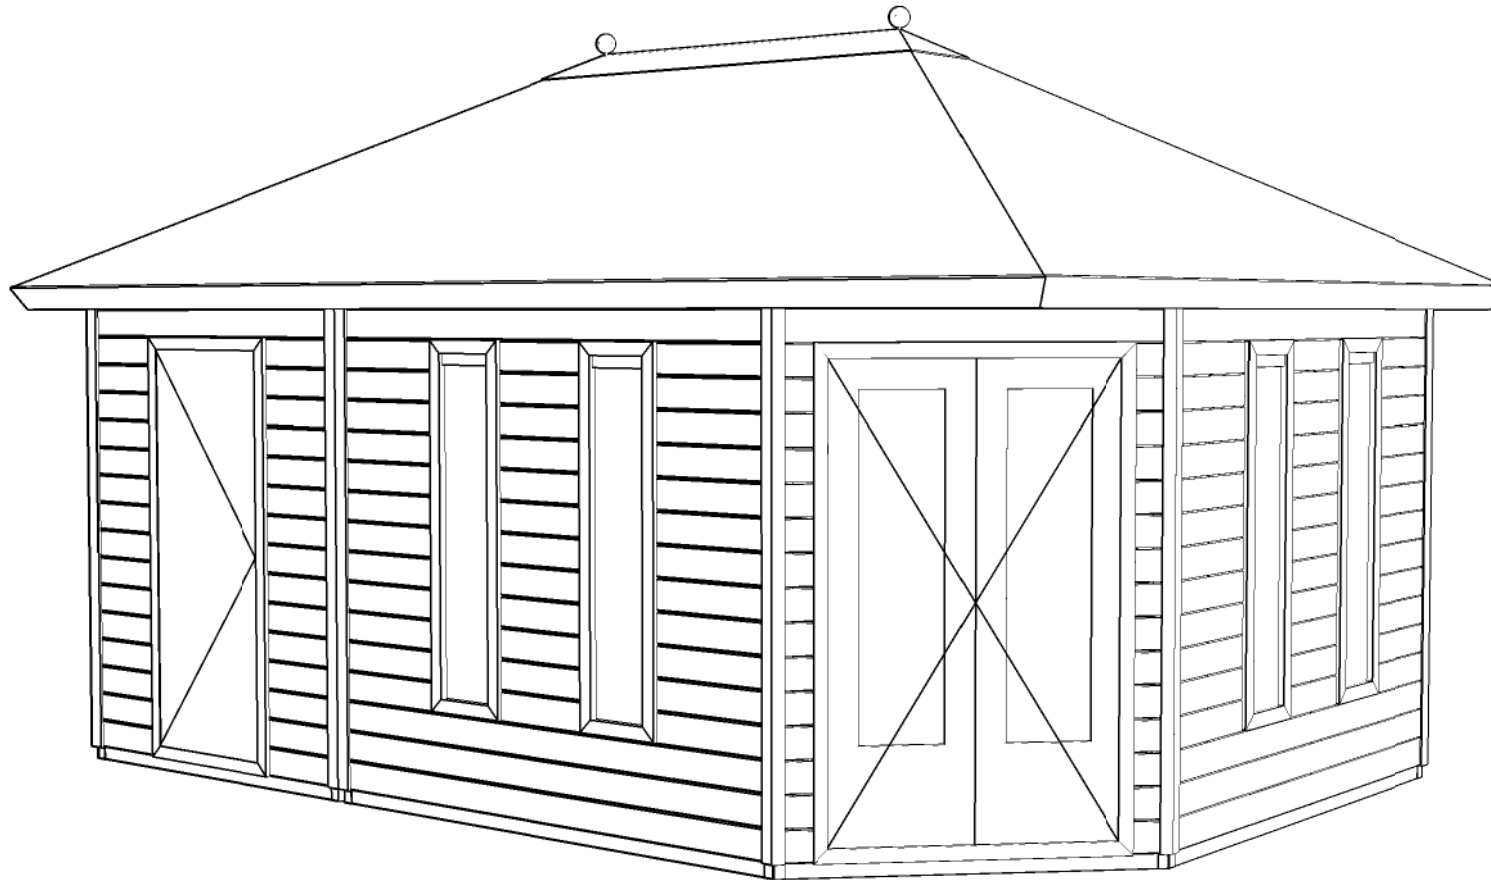

Prima Fifth Avenue

Omschrijving / Description:
360x540cm 44mm (gesp/mirrored)
Onderdeel / Component:
Bouwtekening / Construction drawing
Dealer:
Dealer
Ref.:
1xPE45H 4xPJ07 1xDD01H

Ordernr.:
Ordernr
Schaal / Scale:
1:50
BLAD NR.:
BT

LUGARDE®

©LUGARDE® Laren Holland
www.lugarde.com
sale@lugarde.nl

Simply the best