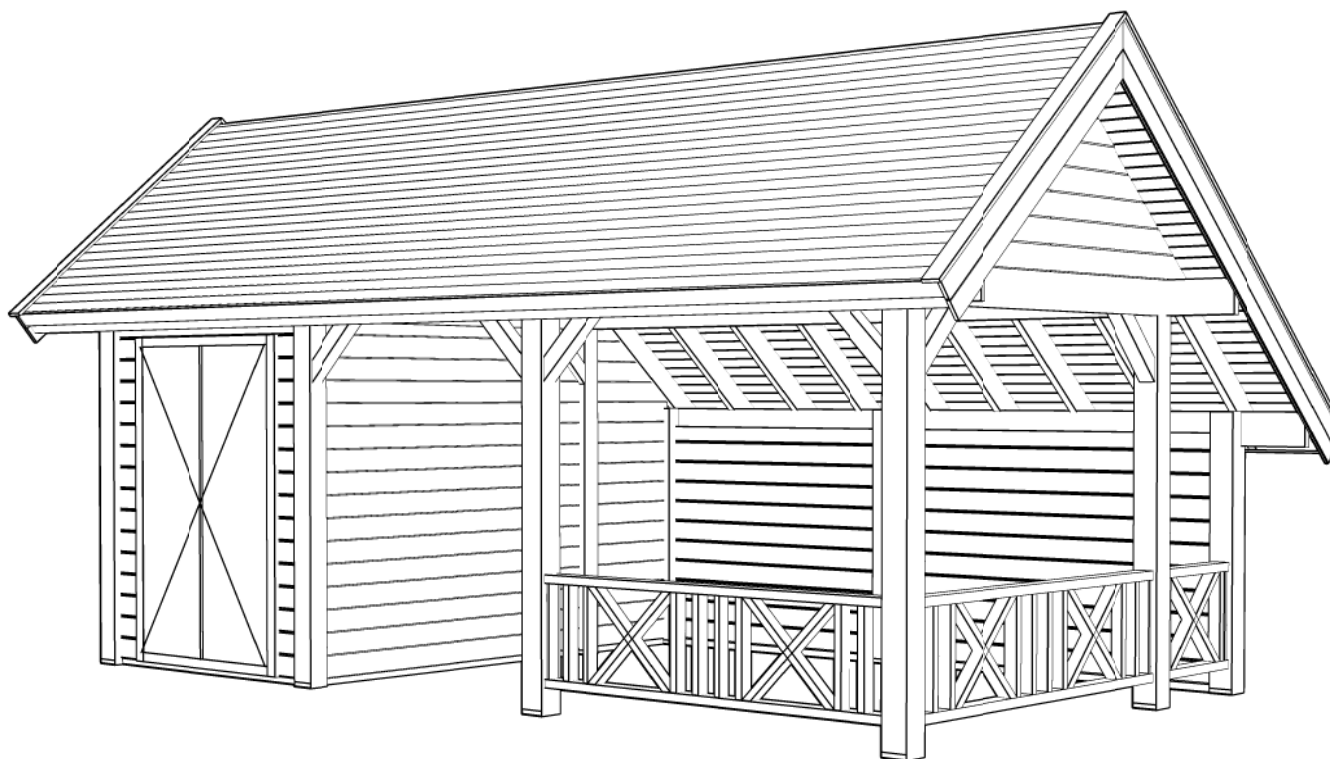

PS-Beaumont

Omschrijving / Description:
336x622cm
Onderdeel / Component:
Bouwtekening / Construction drawing
Dealer:
Ref.:

Ordernr.:
PB08
Schaal / Scale:
1:50
BLAD NR.:
BT

LUGARDE®

©LUGARDE® Laren Holland
www.lugarde.com
sale@lugarde.nl

Simply the best

Vooraanzicht / Front view / Vorderansicht

(R) Zijaanzicht / Side view / Seiten ansicht

PS-Beaumont

Omschrijving / Description: 336x622cm	Ordernr.: PB08	 <p>©LUGARDE® Laren Holland www.lugarde.com sale@lugarde.nl</p>
Onderdeel / Component: Bouwtekening / Construction drawing	Schaal / Scale: 1:50	
Dealer: Dealer	BLAD NR.: BT	<p><i>Simply the best</i></p>
Ref.: Ref		

Achteraanzicht / Rear view / Hinterseite

((L) Zijaanzicht / Side view / Seiten ansicht

PS - Beaumont

Omschrijving / Description: 336x622cm	Ordernr.: PB08	 <p>©LUGARDE® Laren Holland www.lugarde.com sale@lugarde.nl</p>
Onderdeel / Component: Bouwtekening / Construction drawing	Schaal / Scale: 1:50	
Dealer: Dealer	BLAD NR.:	<p><i>Simply the best</i></p>
Ref.: Ref	BT	