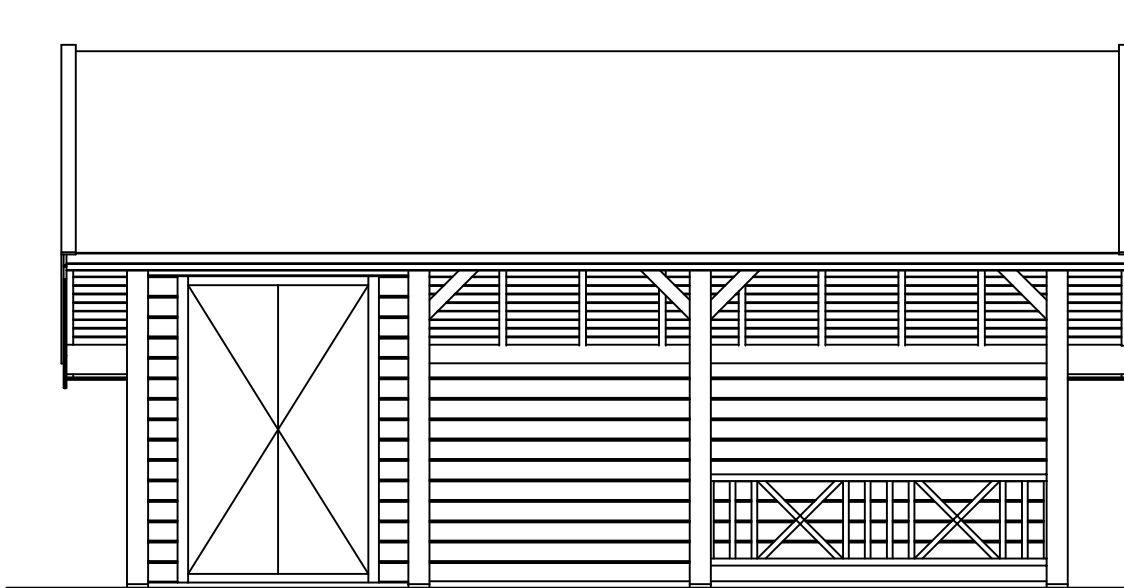

PS-Beaumont

Omschrijving / Description:
336x622cm
Onderdeel / Component:
Bouwtekening / Construction drawing
Dealer:
Ref.:

Ordernr.:
PB08
Schaal / Scale:
1:50
BLAD NR.:
BT

LUGARDE®

©LUGARDE® Laren Holland
www.lugarde.com
sale@lugarde.nl

Simply the best

Vooraanzicht / Front view / Vorderansicht

(R) Zijaanzicht / Side view / Seiten ansicht

PS-Beaumont

Omschrijving / Description: 336x622cm	Ordernr.: PB08	 <p>©LUGARDE® Laren Holland www.lugarde.com sale@lugarde.nl</p>
Onderdeel / Component: Bouwtekening / Construction drawing	Schaal / Scale: 1:50	
Dealer: Dealer	BLAD NR.: BT	<p><i>Simply the best</i></p>
Ref.: Ref		

Achteraanzicht / Rear view / Hinterseite

((L) Zijaanzicht / Side view / Seiten ansicht

PS - Beaumont

Omschrijving / Description: 336x622cm	Ordernr.: PB08	 <p>©LUGARDE® Laren Holland www.lugarde.com sale@lugarde.nl</p>
Onderdeel / Component: Bouwtekening / Construction drawing	Schaal / Scale: 1:50	
Dealer: Dealer	BLAD NR.:	<p><i>Simply the best</i></p>
Ref.: Ref	BT	

PS-Beaumont

Omschrijving / Description:
336x622cm
Onderdeel / Component:
Bouwtekening / Construction drawing
Dealer:
Dealer
Ref.:
Ref

Ordernr.:
PB08
Schaal / Scale:
1:50
BLAD NR.:
BT

LUGARDE®

©LUGARDE® Laren Holland
www.lugarde.com
sale@lugarde.nl