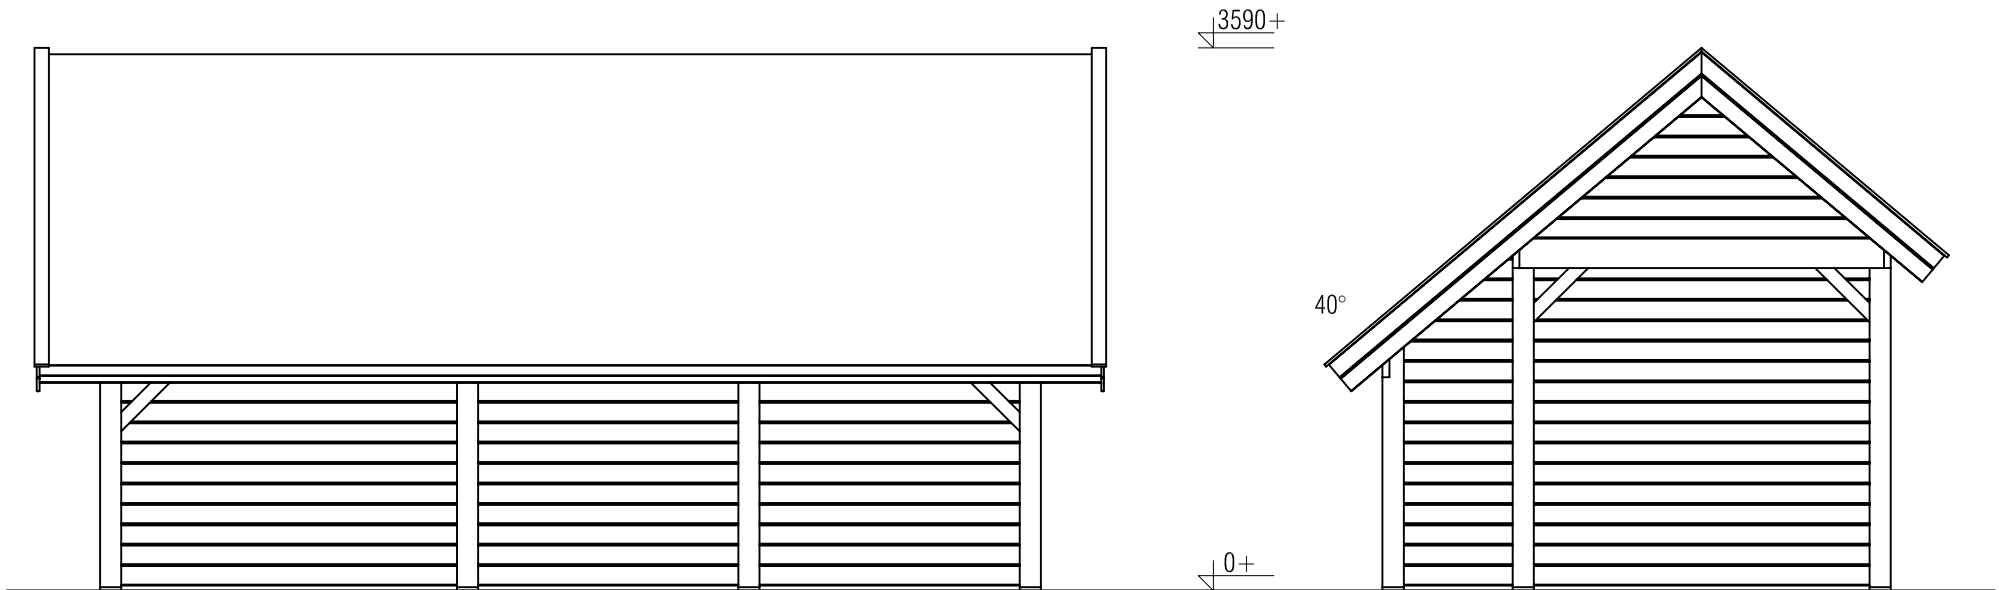

PS-Beaumont

Omschrijving / Description:
336x622cm
Onderdeel / Component:
Bouwtekening / Construction drawing
Dealer:
Ref.:

Ordernr.:
PB08
Schaal / Scale:
1:50
BLAD NR.:
BT

LUGARDE®

©LUGARDE® Laren Holland
www.lugarde.com
sale@lugarde.nl

Simply the best

Vooraanzicht / Front view / Vorderansicht

(R) Zijaanzicht / Side view / Seiten ansicht

PS-Beaumont

Omschrijving / Description: 336x622cm	Ordernr.: PB08	 <p>©LUGARDE® Laren Holland www.lugarde.com sale@lugarde.nl</p>
Onderdeel / Component: Bouwtekening / Construction drawing	Schaal / Scale: 1:50	
Dealer: Dealer	BLAD NR.: BT	<p><i>Simply the best</i></p>
Ref.: Ref		

Achteraanzicht / Rear view / Hinterseite

((L) Zijaanzicht / Side view / Seiten ansicht

PS - Beaumont

Omschrijving / Description: 336x622cm	Ordernr.: PB08	 <p>©LUGARDE® Laren Holland www.lugarde.com sale@lugarde.nl</p>
Onderdeel / Component: Bouwtekening / Construction drawing	Schaal / Scale: 1:50	
Dealer: Dealer	BLAD NR.:	<p><i>Simply the best</i></p>
Ref.: Ref	BT	