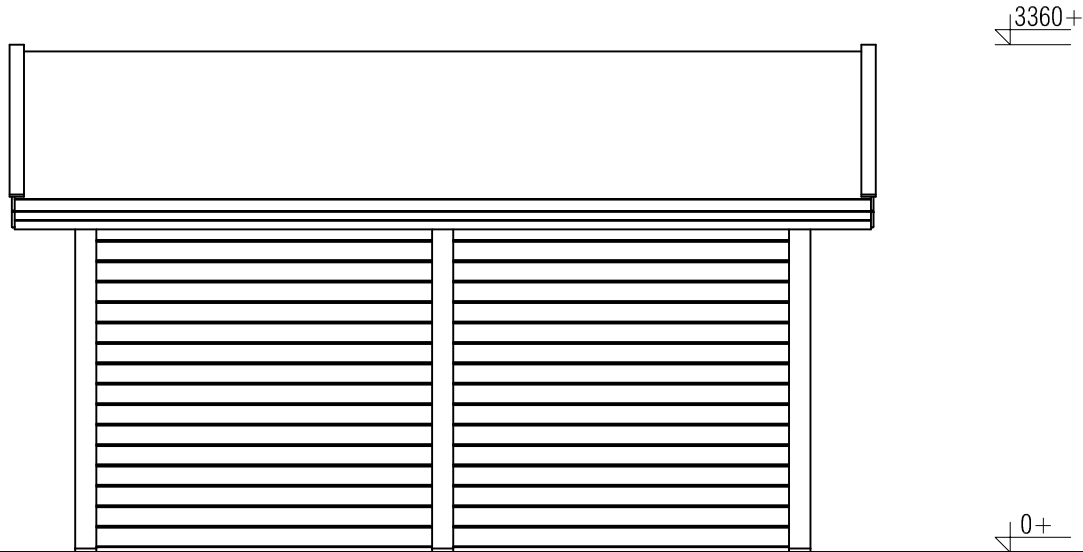

Plattegrond / Plan

PS - Hamilton

<p>Omschrijving / Description: 350x486cm</p>	<p>Ordernr.: PH01</p>	<p>LUGARDE® <small>©LUGARDE® Laren Holland www.lugarde.com sale@lugarde.nl</small></p>
<p>Onderdeel / Component: Bouwtekening / Construction drawing</p>	<p>Schaal / Scale: 1:50</p>	
<p>Dealer: Dealer</p>	<p>BLAD NR.: BT</p>	<p><i>Simply the best</i></p>
<p>Ref.: Ref</p>		

Voorbeeld / Front view / Vorderansicht

((R) Zijaanzicht / Side view / Seiten ansicht

PS - Hamilton

Omschrijving / Description:
350x486cm
Onderdeel / Component:
Bouwtekening / Construction drawing
Dealer:
Ref.:

Ordernr.:
PH01
Schaal / Scale:
1:50
BLAD NR.:
BT

LUGARDE®

©LUGARDE® Laren Holland
www.lugarde.com
sale@lugarde.nl

Simply the best

Achteraanzicht / Rear view / Hinterseite

(L) Zijaanzicht / Side view / Seiten ansicht

PS - Hamilton

Omschrijving / Description:
350x486cm
Onderdeel / Component:
Bouwtekening / Construction drawing
Dealer:
Ref.:

Ordernr.:
PH01
Schaal / Scale:
1:50
BLAD NR.:
BT

LUGARDE®

©LUGARDE® Laren Holland
www.lugarde.com
sale@lugarde.nl