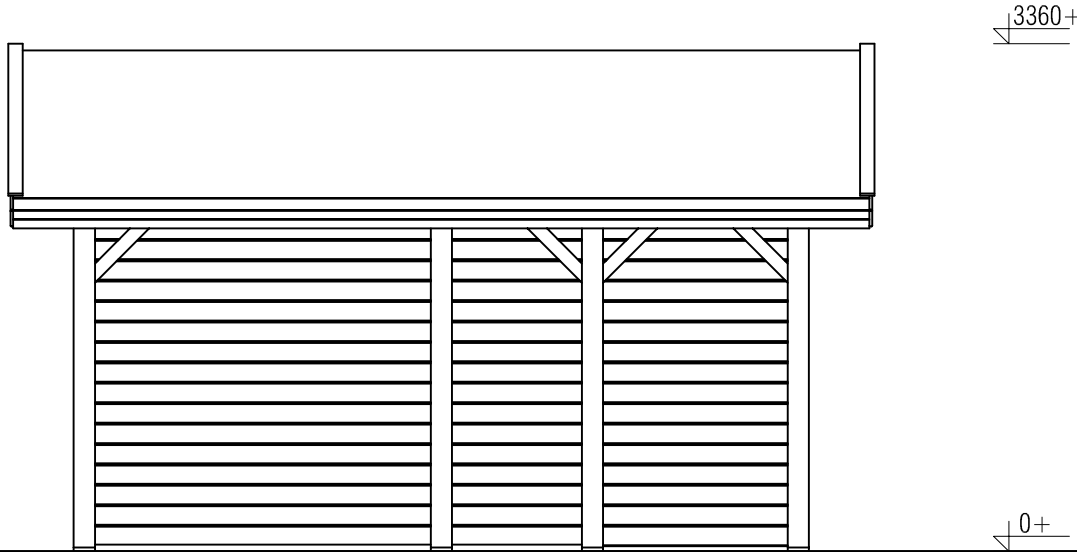

Plattegrond / Plan

PS - Hamilton

<p>Omschrijving / Description: 350x486cm</p>	<p>Ordernr.: PH01</p>	<p>LUGARDE® <small>©LUGARDE® Laren Holland www.lugarde.com sale@lugarde.nl</small></p>
<p>Onderdeel / Component: Bouwtekening / Construction drawing</p>	<p>Schaal / Scale: 1:50</p>	
<p>Dealer: Dealer</p>	<p>BLAD NR.: BT</p>	<p><i>Simply the best</i></p>
<p>Ref.: Ref</p>		

Voorbeeld / Front view / Vorderansicht

((R) Zijaanzicht / Side view / Seiten ansicht

PS - Hamilton

Omschrijving / Description:
350x486cm
Onderdeel / Component:
Bouwtekening / Construction drawing
Dealer:
Ref.:

Ordernr.:
PH01
Schaal / Scale:
1:50
BLAD NR.:
BT

LUGARDE®

©LUGARDE® Laren Holland
www.lugarde.com
sale@lugarde.nl

Simply the best

Achteraanzicht / Rear view / Hinterseite

(L) Zijaanzicht / Side view / Seiten ansicht

PS - Hamilton

Omschrijving / Description:
350x486cm
Onderdeel / Component:
Bouwtekening / Construction drawing
Dealer:
Ref.:

Ordernr.:
PH01
Schaal / Scale:
1:50
BLAD NR.:
BT

LUGARDE®

©LUGARDE® Laren Holland
www.lugarde.com
sale@lugarde.nl