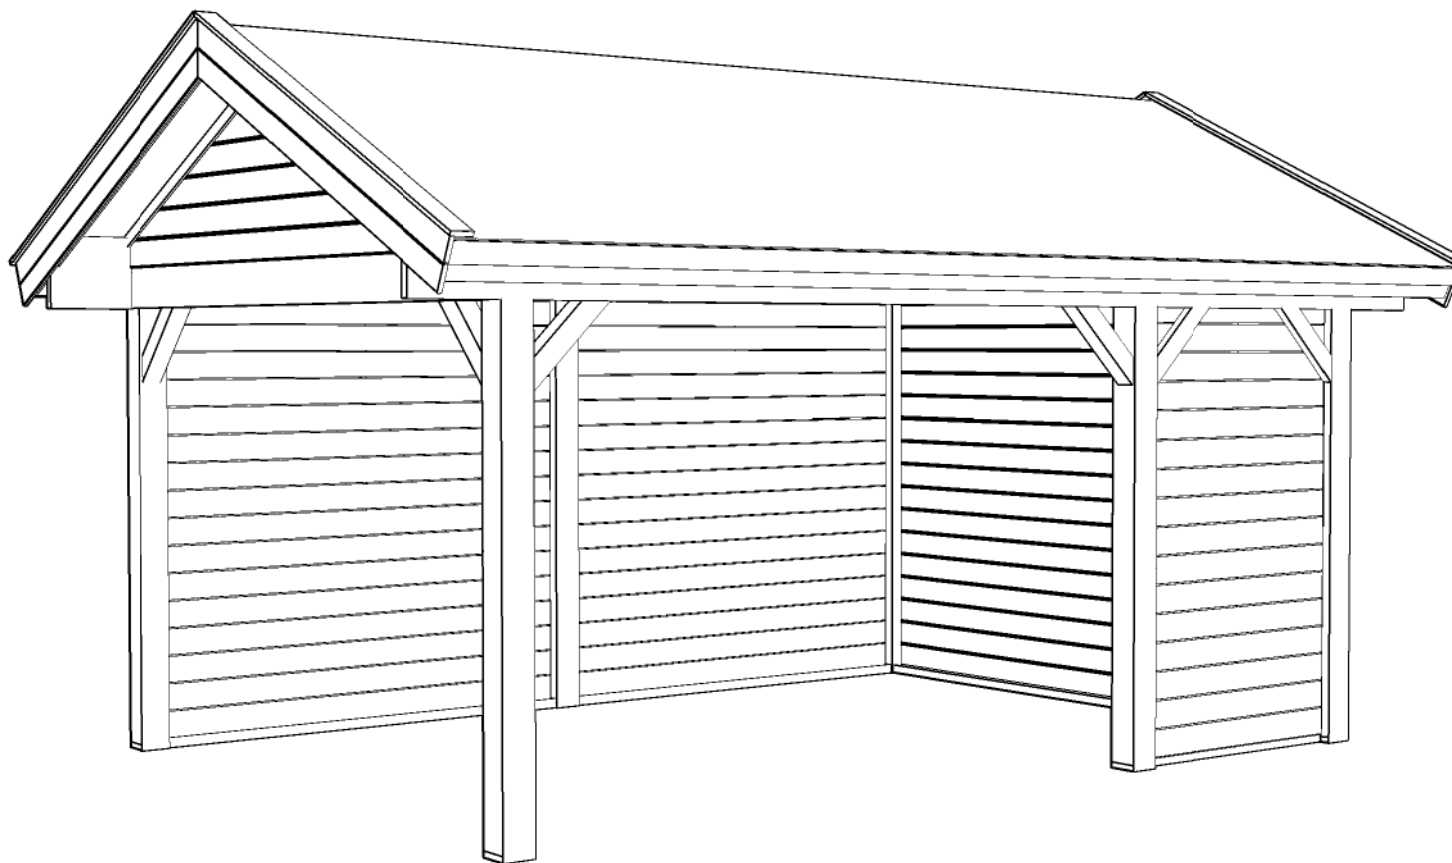

PS - Hamilton

<i>Omschrijving / Description:</i> 350x486cm	<i>Ordernr.:</i> PH01	LUGARDE® ©LUGARDE® Laren Holland www.lugarde.com sale@lugarde.nl
<i>Onderdeel / Component:</i> Bouwtekening / Construction drawing	<i>Schaal / Scale:</i> 1:50	
<i>Dealer:</i> Dealer	<i>BLAD NR.:</i> BT	<i>Simply the best</i>
<i>Ref.:</i> Ref		

D.D.: december 18, 2015   *Formaat: A4 - RvH*