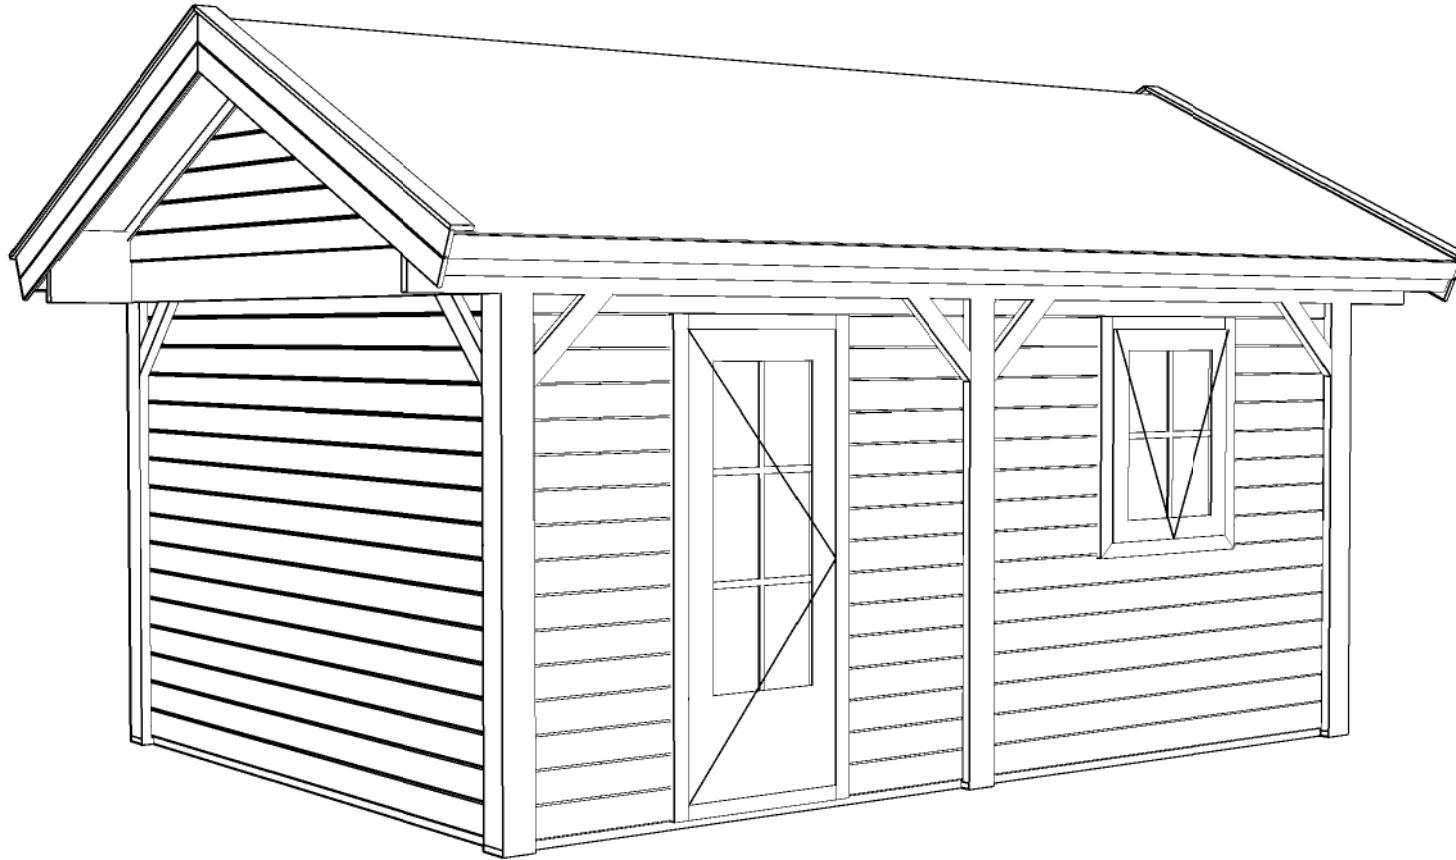

©LUGARDE® Laren Holland  
www.lugarde.com  
sale@lugarde.nl

*Simply the best*

*Achteraanzicht / Rear view / Hinterseite*

*(L) Zijaanzicht / Side view / Seiten ansicht*

*PS - Queenstown*

Omschrijving / Description: 350x486cm	Ordernr.: PQ01	
Onderdeel / Component: Bouwtekening / Construction drawing	Schaal / Scale: 1:50	
Dealer: Dealer	BLAD NR.:	©LUGARDE® Laren Holland www.lugarde.com sale@lugarde.nl
Ref.:	BT	<i>Simply the best</i>