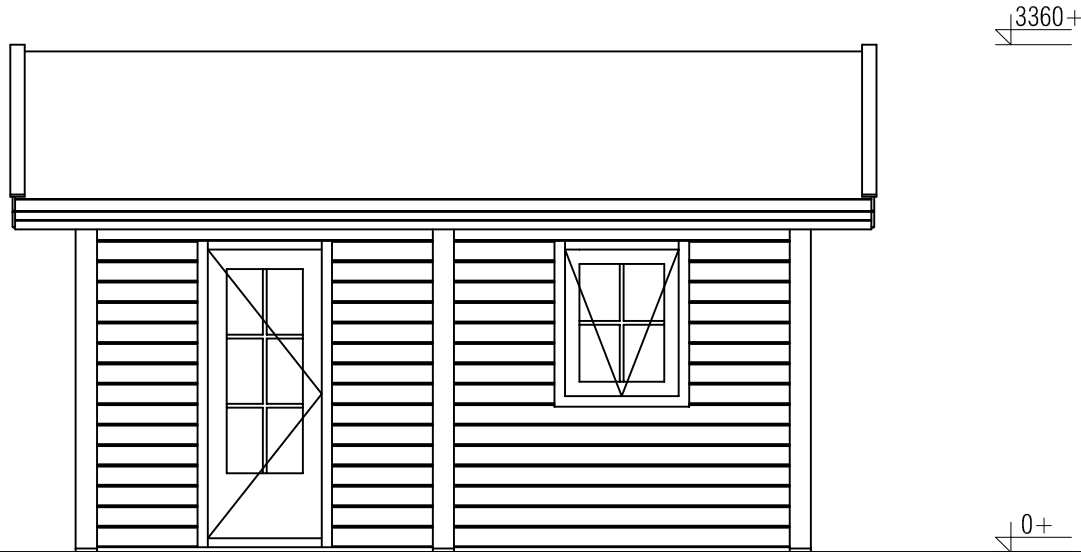

*Plattegrond / Plan*

*PS - Queenstown*

<p>Omschrijving / Description: 350x486cm</p>	<p>Ordernr.: PQ01</p>	<p><b>LUGARDE</b>® ©LUGARDE® Laren Holland www.lugarde.com sale@lugarde.nl</p>
<p>Onderdeel / Component: Bouwtekening / Construction drawing</p>	<p>Schaal / Scale: 1:50</p>	
<p>Dealer: Dealer</p>	<p>BLAD NR.: BT</p>	<p><i>Simply the best</i></p>
<p>Ref.: Ref</p>		

*Vooraanzicht / Front view / Vorderansicht*

*(R) Zijaanzicht / Side view / Seiten ansicht*

## *PS - Queenstown*

Omschrijving / Description:  
350x486cm  
Onderdeel / Component:  
Bouwtekening / Construction drawing  
Dealer:  
Ref.:

Ordernr.:  
PQ01  
Schaal / Scale:  
1:50  
BLAD NR.:  
BT

**LUGARDE**®

©LUGARDE® Laren Holland  
www.lugarde.com  
sale@lugarde.nl

*Simply the best*

*Achteraanzicht / Rear view / Hinterseite*

*(L) Zijaanzicht / Side view / Seiten ansicht*

*PS - Queenstown*

Omschrijving / Description: 350x486cm	Ordernr.: PQ01	
Onderdeel / Component: Bouwtekening / Construction drawing	Schaal / Scale: 1:50	
Dealer: Dealer	BLAD NR.:	©LUGARDE® Laren Holland www.lugarde.com sale@lugarde.nl
Ref.:	BT	<i>Simply the best</i>