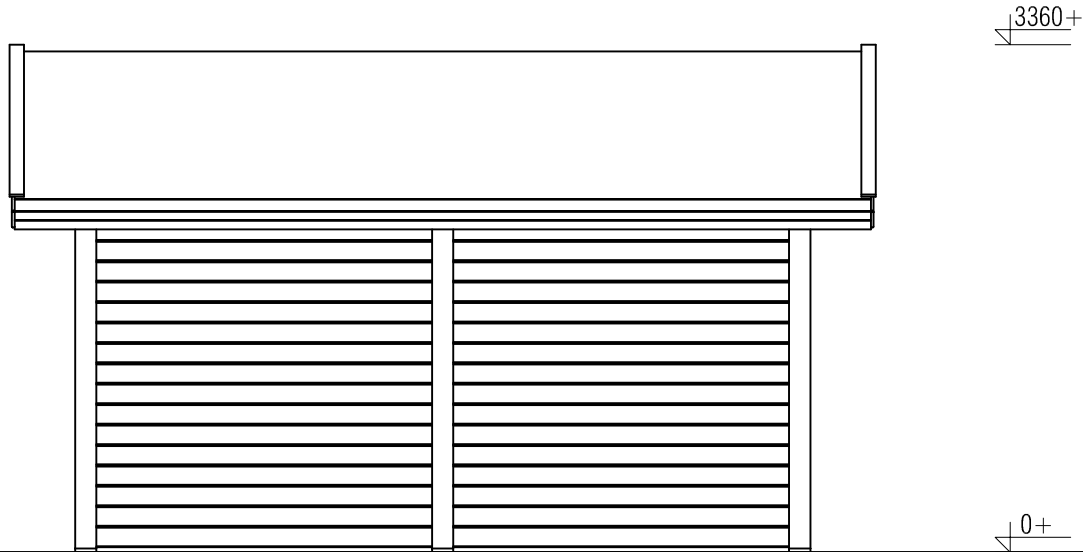

## *PS - Queenstown*

Omschrijving / Description:  
350x486cm  
Onderdeel / Component:  
Bouwtekening / Construction drawing  
Dealer:  
Ref.:

Ordernr.:  
PQ01  
Schaal / Scale:  
1:50  
BLAD NR.:  
BT

**LUGARDE**®

©LUGARDE® Laren Holland  
www.lugarde.com  
sale@lugarde.nl

*Simply the best*

*Achteraanzicht / Rear view / Hinterseite*

*(L) Zijaanzicht / Side view / Seiten ansicht*

*PS - Queenstown*

Omschrijving / Description: 350x486cm	Ordernr.: PQ01	
Onderdeel / Component: Bouwtekening / Construction drawing	Schaal / Scale: 1:50	
Dealer: Dealer	BLAD NR.:	©LUGARDE® Laren Holland www.lugarde.com sale@lugarde.nl
Ref.:	BT	<i>Simply the best</i>