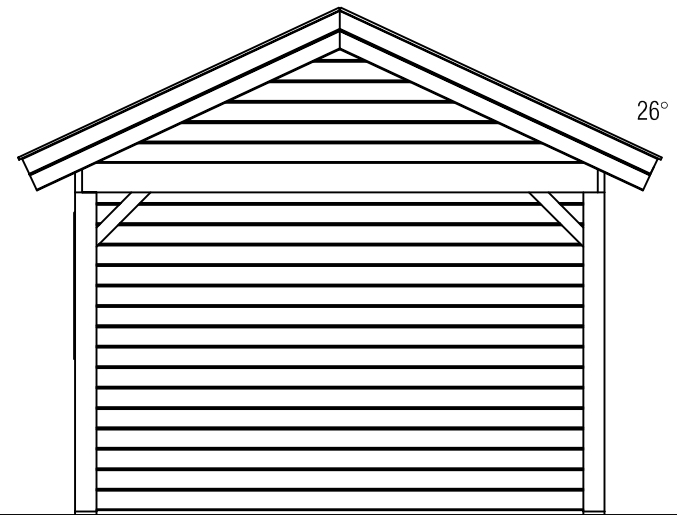

*Plattegrond / Plan*

*PS - Queenstown*

<p>Omschrijving / Description: 350x486cm</p>	<p>Ordernr.: PQ01</p>	<p><b>LUGARDE</b>® ©LUGARDE® Laren Holland www.lugarde.com sale@lugarde.nl</p>
<p>Onderdeel / Component: Bouwtekening / Construction drawing</p>	<p>Schaal / Scale: 1:50</p>	
<p>Dealer: Dealer</p>	<p>BLAD NR.: BT</p>	<p><i>Simply the best</i></p>
<p>Ref.: Ref</p>		

*Vooraanzicht / Front view / Vorderansicht*

*(R) Zijaanzicht / Side view / Seiten ansicht*