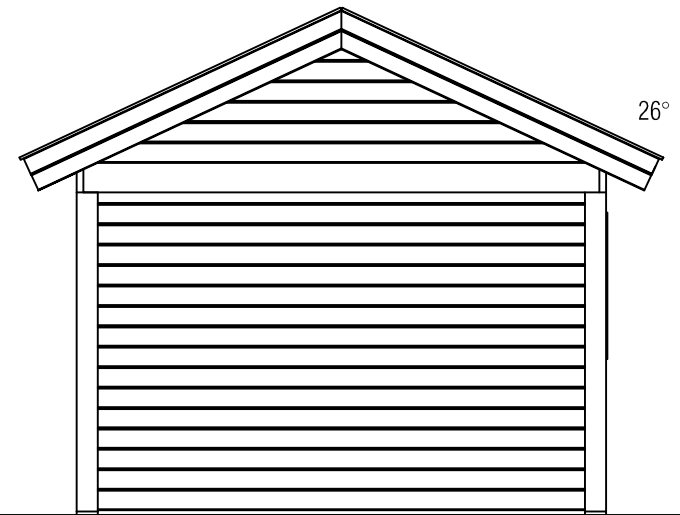

## *PS - Queenstown*

Omschrijving / Description:  
350x486cm  
Onderdeel / Component:  
Bouwtekening / Construction drawing  
Dealer:  
Ref.:

Ordernr.:  
PQ01  
Schaal / Scale:  
1:50  
BLAD NR.:  
BT

**LUGARDE**®

©LUGARDE® Laren Holland  
www.lugarde.com  
sale@lugarde.nl

*Simply the best*

*Achteraanzicht / Rear view / Hinterseite*

*(L) Zijaanzicht / Side view / Seiten ansicht*

*PS - Queenstown*

Omschrijving / Description: 350x486cm	Ordernr.: PQ01	
Onderdeel / Component: Bouwtekening / Construction drawing	Schaal / Scale: 1:50	
Dealer: Dealer	BLAD NR.:	©LUGARDE® Laren Holland www.lugarde.com sale@lugarde.nl
Ref.:	BT	<i>Simply the best</i>