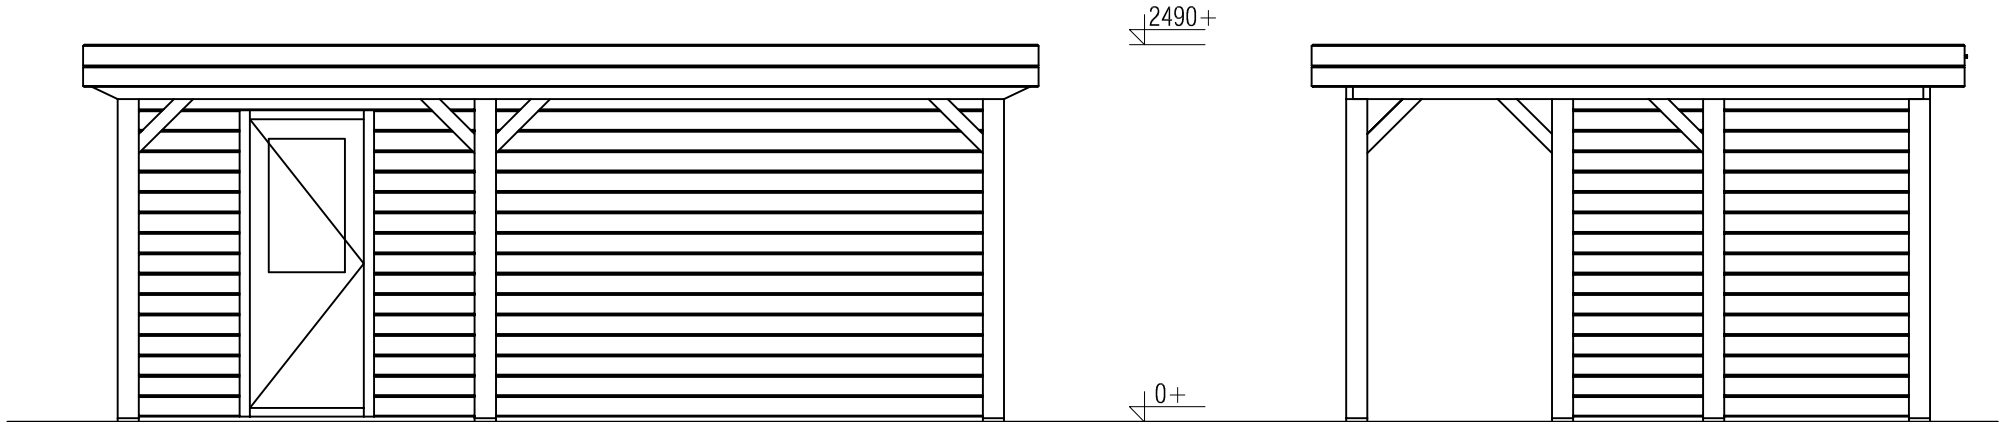

Plattegrond / Plan

PS - Riverton

Omschrijving / Description:
386x586cm
 Onderdeel / Component:
Bouwtekening / Construction drawing
 Dealer:
Dealer
 Ref.:
Ref

Ordernr.:
PR32
 Schaal / Scale:
1:50
 BLAD NR.:
BT

LUGARDE®

©LUGARDE® Laren Holland
 www.lugarde.com
 sale@lugarde.nl

Simply the best

Vooraanzicht / Front view / Vorderansicht

(R) Zijaanzicht / Side view / Seiten ansicht

PS - Riverton

Omschrijving / Description:
386x586cm
Onderdeel / Component:
Bouwtekening / Construction drawing
Dealer:
Dealer
Ref.:
Ref

Ordernr.:
PR32
Schaal / Scale:
1:50
BLAD NR.:
BT

LUGARDE®

©LUGARDE® Laren Holland
www.lugarde.com
sale@lugarde.nl

Simply the best

Achteraanzicht / Rear view / Hinterseite

(L) Zijaanzicht / Side view / Seiten ansicht