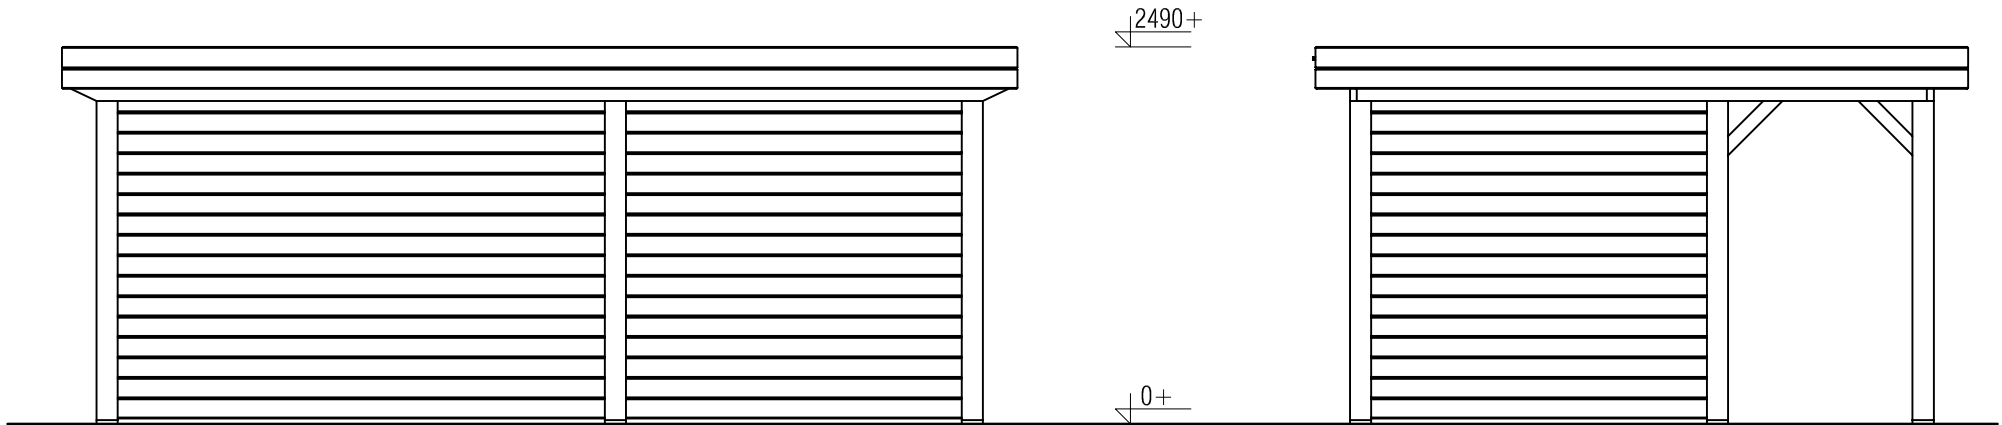

LUGARDE®

©LUGARDE® Laren Holland
 www.lugarde.com
 sale@lugarde.nl

Simply the best

Vooraanzicht / Front view / Vorderansicht

(R) Zijaanzicht / Side view / Seiten ansicht

PS - Riverton

Omschrijving / Description:
386x586cm
Onderdeel / Component:
Bouwtekening / Construction drawing
Dealer:
Dealer
Ref.:
Ref

Ordernr.:
PR32
Schaal / Scale:
1:50
BLAD NR.:
BT

LUGARDE®

©LUGARDE® Laren Holland
www.lugarde.com
sale@lugarde.nl

Simply the best

Achteraanzicht / Rear view / Hinterseite

(L) Zijaanzicht / Side view / Seiten ansicht

PS - Riverton

Omschrijving / Description: 386x586cm	Ordernr.: PR32	 <p>©LUGARDE® Laren Holland www.lugarde.com sale@lugarde.nl</p>
Onderdeel / Component: Bouwtekening / Construction drawing	Schaal / Scale: 1:50	
Dealer: Dealer	BLAD NR.: BT	<p><i>Simply the best</i></p>
Ref.: Ref		