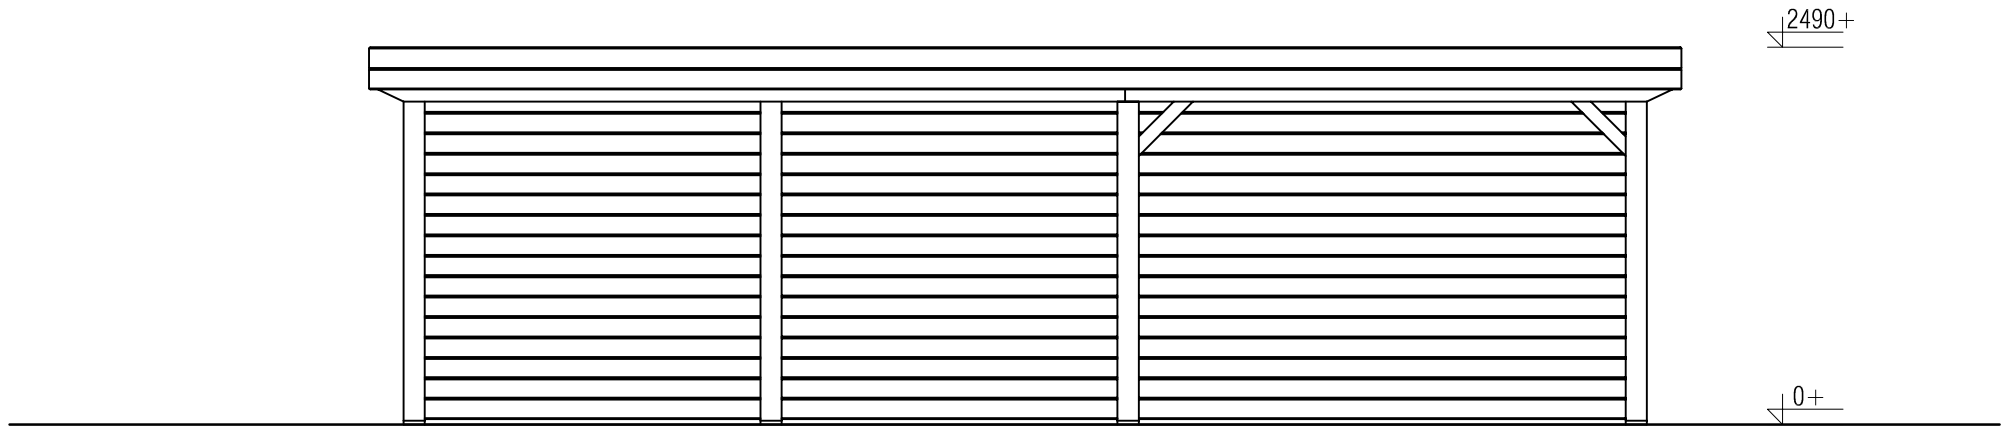

Plattegrond / Plan

PS - Springfield

<p>Omschrijving / Description: 350x822cm</p>	<p>Ordernr.: PS06</p>	<p>LUGARDE® ©LUGARDE® Laren Holland www.lugarde.com sale@lugarde.nl</p>
<p>Onderdeel / Component: Bouwtekening / Construction drawing</p>	<p>Schaal / Scale: 1:50</p>	
<p>Dealer: Dealer</p>	<p>BLAD NR.: BT</p>	<p><i>Simply the best</i></p>
<p>Ref.: Ref</p>		

Vooraanzicht / Front view / Vorderansicht

(L) Zijaanzicht / Side view / Seiten ansicht

PS - Springfield

Omschrijving / Description: 350x822cm	Ordernr.: PS06	 <small>©LUGARDE® Laren Holland www.lugarde.com sale@lugarde.nl</small>
Onderdeel / Component: Bouwtekening / Construction drawing	Schaal / Scale: 1:50	
Dealer: Dealer	BLAD NR.: BT	<i>Simply the best</i>
Ref.: Ref		

Achteraanzicht / Rear view / Hinterseite

(R) Zijaanzicht / Side view / Seiten ansicht

PS - Springfield

Omschrijving / Description: 350x822cm	Ordernr.: PS06	 <p>©LUGARDE® Laren Holland www.lugarde.com sale@lugarde.nl</p>
Onderdeel / Component: Bouwtekening / Construction drawing	Schaal / Scale: 1:50	
Dealer: Dealer	BLAD NR.: BT	<p><i>Simply the best</i></p>
Ref.: Ref		

PS - Springfield

<i>Omschrijving / Description:</i> 350x822cm	<i>Ordernr.:</i> PS06	LUGARDE ® <small>©LUGARDE® Laren Holland www.lugarde.com sale@lugarde.nl</small>
<i>Onderdeel / Component:</i> Bouwtekening / Construction drawing	<i>Schaal / Scale:</i> 1:50	
<i>Dealer:</i> Dealer	<i>BLAD NR.:</i> BT	<i>Simply the best</i>
<i>Ref.:</i> Ref		