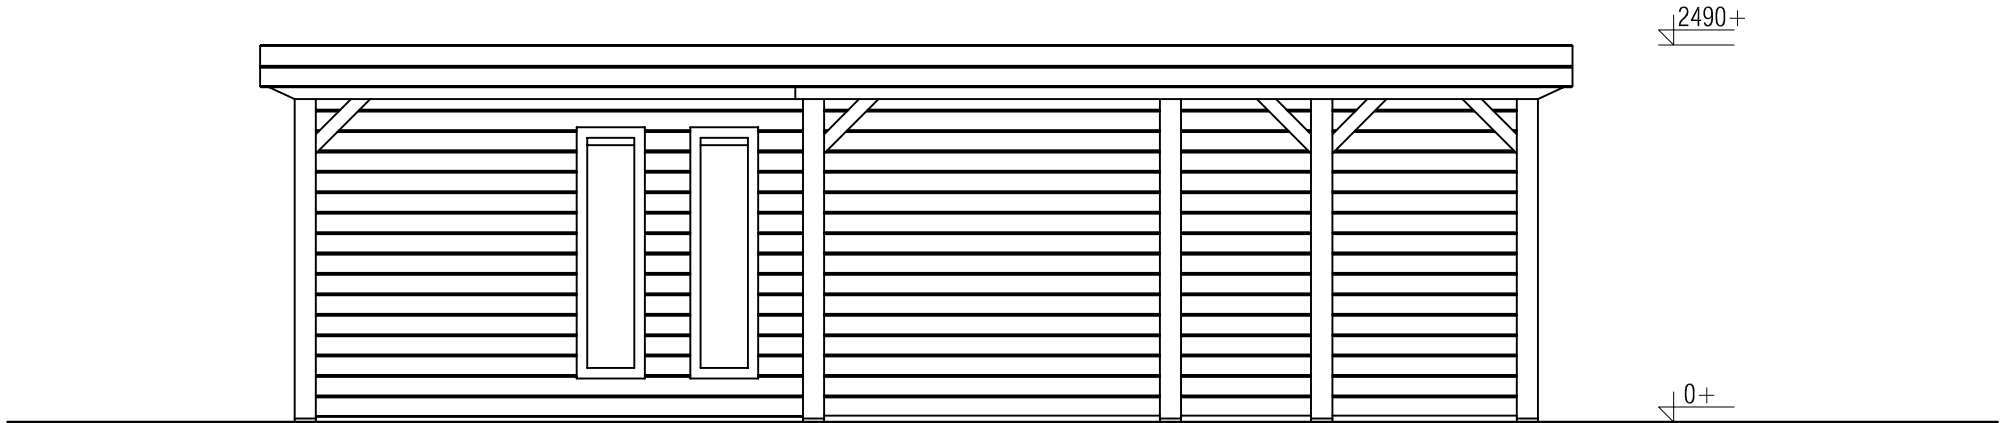

Plattegrond / Plan

PS - Springfield

<p>Omschrijving / Description: 350x822cm</p>	<p>Ordernr.: PS06</p>	<p>LUGARDE® ©LUGARDE® Laren Holland www.lugarde.com sale@lugarde.nl</p>
<p>Onderdeel / Component: Bouwtekening / Construction drawing</p>	<p>Schaal / Scale: 1:50</p>	
<p>Dealer: Dealer</p>	<p>BLAD NR.: BT</p>	<p><i>Simply the best</i></p>
<p>Ref.: Ref</p>		

Vooraanzicht / Front view / Vorderansicht

(L) Zijaanzicht / Side view / Seiten ansicht

PS - Springfield

Omschrijving / Description: 350x822cm	Ordernr.: PS06	 <small>©LUGARDE® Laren Holland www.lugarde.com sale@lugarde.nl</small>
Onderdeel / Component: Bouwtekening / Construction drawing	Schaal / Scale: 1:50	
Dealer: Dealer	BLAD NR.: BT	<i>Simply the best</i>
Ref.: Ref		

Achteraanzicht / Rear view / Hinterseite

(R) Zijaanzicht / Side view / Seiten ansicht

PS - Springfield

Omschrijving / Description: 350x822cm	Ordernr.: PS06	 <p>©LUGARDE® Laren Holland www.lugarde.com sale@lugarde.nl</p>
Onderdeel / Component: Bouwtekening / Construction drawing	Schaal / Scale: 1:50	
Dealer: Dealer	BLAD NR.: BT	<p><i>Simply the best</i></p>
Ref.: Ref		