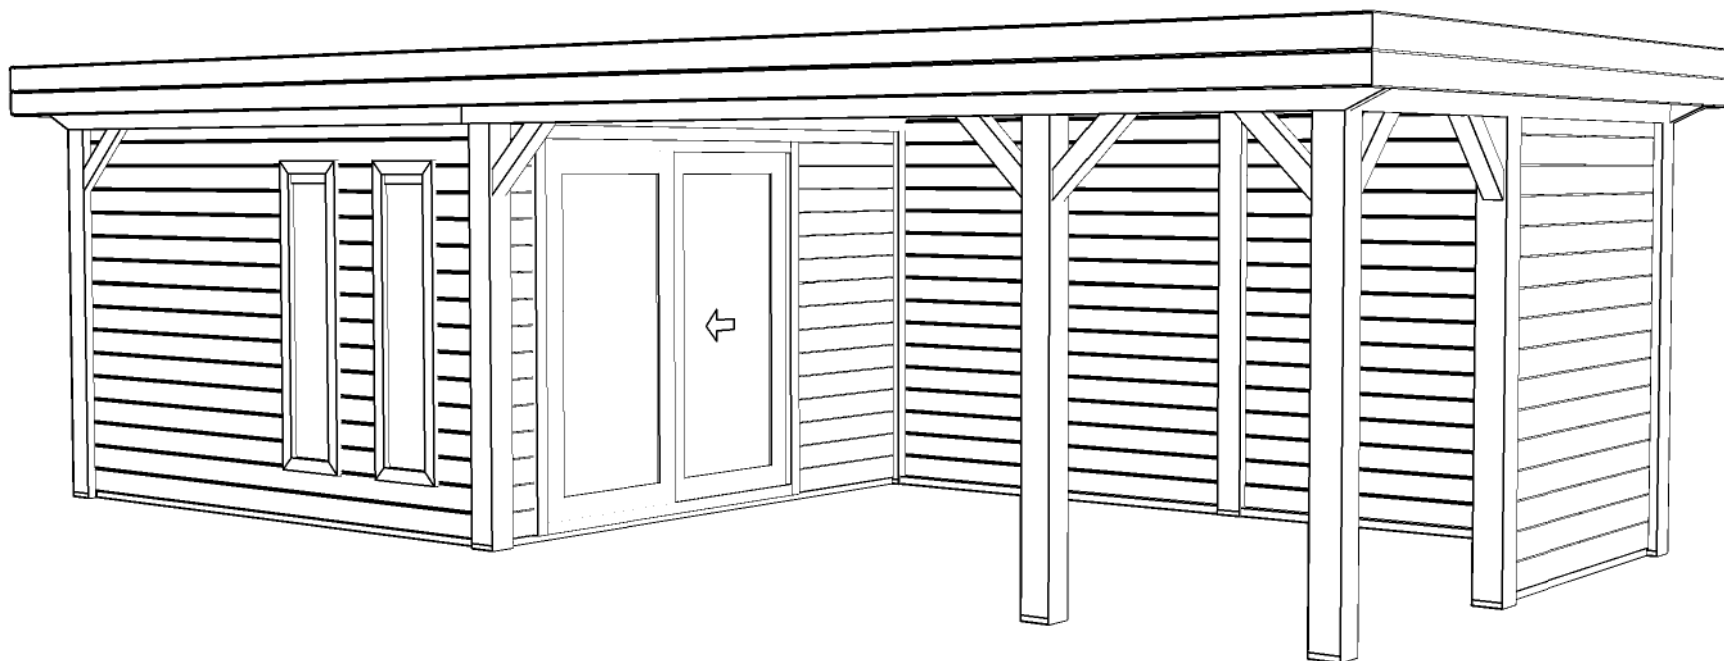

Vooraanzicht / Front view / Vorderansicht

(L) Zijaanzicht / Side view / Seiten ansicht

PS - Springfield

Omschrijving / Description: 350x822cm	Ordernr.: PS06	 <small>©LUGARDE® Laren Holland www.lugarde.com sale@lugarde.nl</small>
Onderdeel / Component: Bouwtekening / Construction drawing	Schaal / Scale: 1:50	
Dealer: Dealer	BLAD NR.: BT	<i>Simply the best</i>
Ref.: Ref		

Achteraanzicht / Rear view / Hinterseite

(R) Zijaanzicht / Side view / Seiten ansicht

PS - Springfield

Omschrijving / Description: 350x822cm	Ordernr.: PS06	 <p>©LUGARDE® Laren Holland www.lugarde.com sale@lugarde.nl</p>
Onderdeel / Component: Bouwtekening / Construction drawing	Schaal / Scale: 1:50	
Dealer: Dealer	BLAD NR.: BT	<p><i>Simply the best</i></p>
Ref.: Ref		