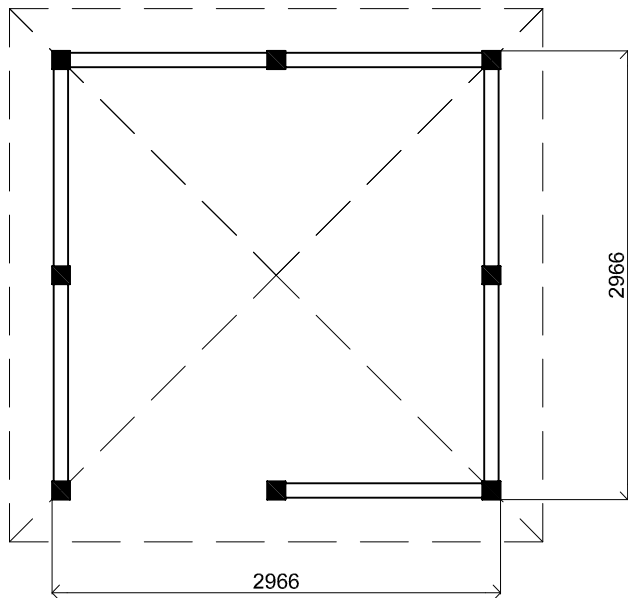

3200+

2200+

Peil 0+

*Vooraanzicht / Front view / Vorderansicht*

*(R) Zijaanzicht / Side view / Seiten ansicht*

*Plattegrond / Plan*

## *Veranda Hawaii*

Omschrijving / Description:  
300x300cm  
Onderdeel / Component:  
Bouwtekening / Construction drawing  
Dealer:  
Lugarde  
Ref.:  
ref

Ordernr.:  
VH01  
Schaal / Scale:  
1:50  
BLAD NR.:  
BT

## Veranda Hawaii

Omschrijving / Description:  
300x300cm  
Onderdeel / Component:  
Bouwtekening / Construction drawing  
Dealer:  
Lugarde  
Ref.:  
ref

Ordernr.:  
VH01  
Schaal / Scale:  
1:50

BLAD NR.:  
BT