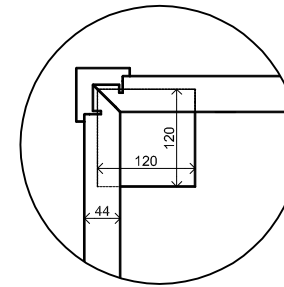

3200+

2200+

Peil 0+

*Vooraanzicht / Front view / Vorderansicht*

*(R) Zijaanzicht / Side view / Seiten ansicht*

*Plattegrond / Plan*

## *Veranda Hawaii*

Omschrijving / Description:  
300x300cm  
Onderdeel / Component:  
Bouwtekening / Construction drawing  
Dealer:  
Lugarde  
Ref.:  
ref

Ordernr.:  
VH01  
Schaal / Scale:  
1:50  
BLAD NR.:  
BT

## Veranda Hawaii

Omschrijving / Description:  
300x300cm  
Onderdeel / Component:  
Bouwtekening / Construction drawing  
Dealer:  
Lugarde  
Ref.:  
ref

Ordernr.:  
VH01  
Schaal / Scale:  
1:50

BLAD NR.:  
BT