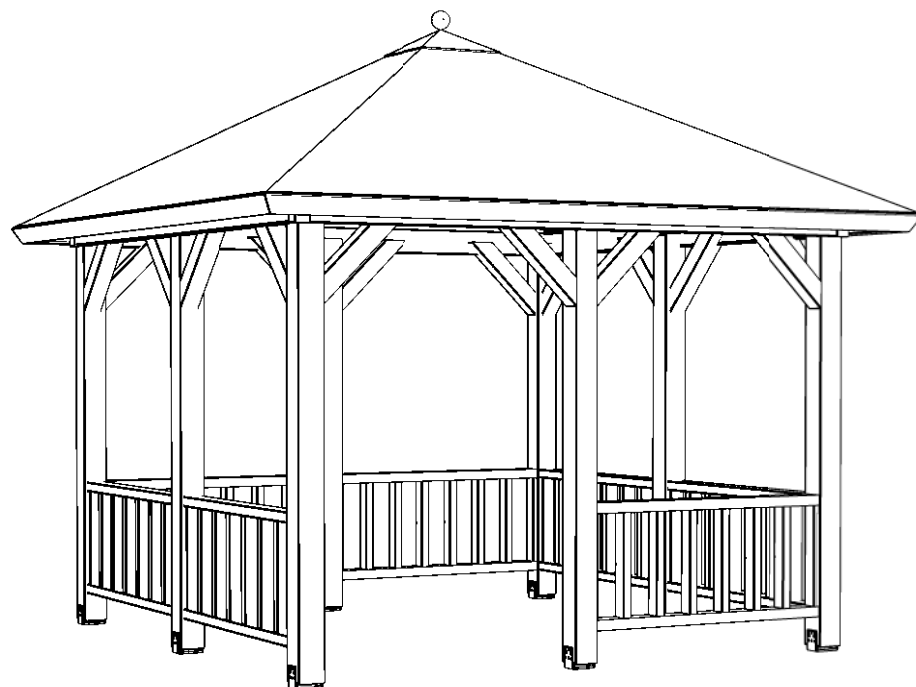

Veranda Hawaii

Omschrijving / Description:
300x300cm
Onderdeel / Component:
Bouwtekening / Construction drawing
Dealer:
Lugarde
Ref.:
ref

Ordernr.:
VH01
Schaal / Scale:
1:50

BLAD NR.:
BT

LUGARDE®

©LUGARDE® Laren Holland
www.lugarde.com
sale@lugarde.nl

Simply the best

D.D.: mei 10, 2013

Formaat: A4 - RvH