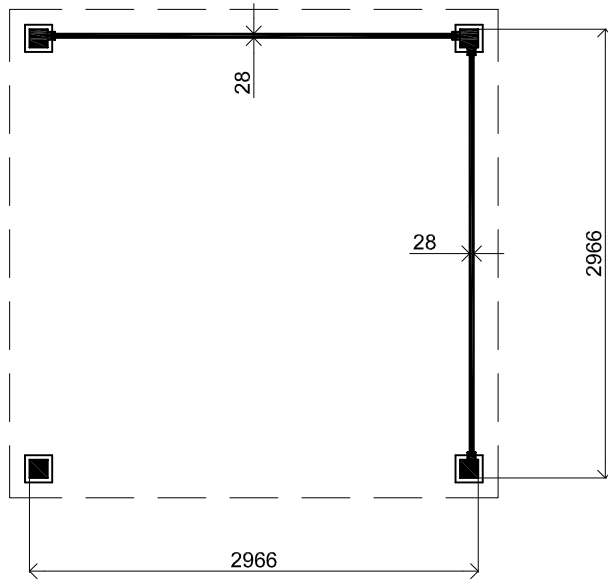

Voorraanzicht / Front view / Vorderansicht

(R) Zijaanzicht / Side view / Seiten ansicht

Plattegrond / Plan

Veranda Tenerife

<p>Omschrijving / Description: 300x300cm</p>	<p>Ordernr.: VT01</p>	<p>LUGARDE®</p> <p>©LUGARDE® Laren Holland www.lugarde.com sale@lugarde.nl</p>
<p>Onderdeel / Component: Bouwtekening / Construction drawing</p>	<p>Schaal / Scale: 1:50</p>	
<p>Dealer: Dealer Ref.: Ref</p>	<p>BLAD NR.: BT</p>	<p><i>Simply the best</i></p>

Achteraanzicht / Rear view / Hinterseite

(L) Zijaanzicht / Side view / Seiten ansicht

Veranda Tenerife

Omschrijving / Description: 300x300cm	Ordernr.: VT01	 <p>©LUGARDE® Laren Holland www.lugarde.com sale@lugarde.nl</p>
Onderdeel / Component: Bouwtekening / Construction drawing	Schaal / Scale: 1:50	
Dealer: Dealer	BLAD NR.: BT	<p><i>Simply the best</i></p>
Ref.: Ref		