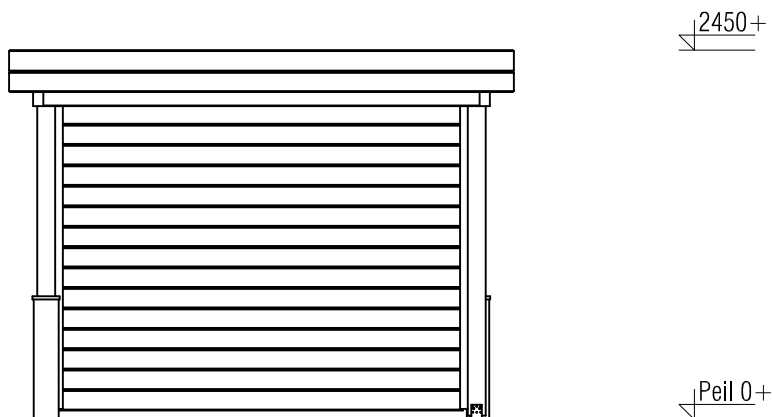

Voorraanzicht / Front view / Vorderansicht

(R) Zijaanzicht / Side view / Seiten ansicht

Plattegrond / Plan

Veranda Tenerife

<p>Omschrijving / Description: 300x300cm</p>	<p>Ordernr.: VT01</p>	<p>LUGARDE®</p> <p>©LUGARDE® Laren Holland www.lugarde.com sale@lugarde.nl</p>
<p>Onderdeel / Component: Bouwtekening / Construction drawing</p>	<p>Schaal / Scale: 1:50</p>	
<p>Dealer: Dealer Ref.: Ref</p>	<p>BLAD NR.: BT</p>	<p><i>Simply the best</i></p>

Achteraanzicht / Rear view / Hinterseite

(L) Zijaanzicht / Side view / Seiten ansicht

Veranda Tenerife

Omschrijving / Description: 300x300cm	Ordernr.: VT01	 <p>©LUGARDE® Laren Holland www.lugarde.com sale@lugarde.nl</p>
Onderdeel / Component: Bouwtekening / Construction drawing	Schaal / Scale: 1:50	
Dealer: Dealer	BLAD NR.: BT	<p><i>Simply the best</i></p>
Ref.: Ref		