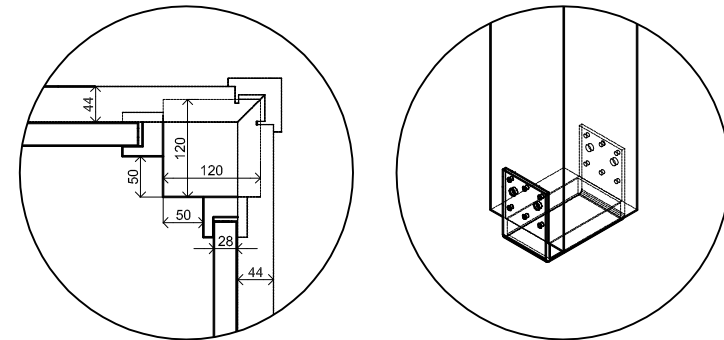

Voorraanzicht / Front view / Vorderansicht

(R) Zijaanzicht / Side view / Seiten ansicht

Plattegrond / Plan

Veranda Tenerife

<p>Omschrijving / Description: 300x300cm</p>	<p>Ordernr.: VT01</p>	<p>LUGARDE®</p> <p>©LUGARDE® Laren Holland www.lugarde.com sale@lugarde.nl</p>
<p>Onderdeel / Component: Bouwtekening / Construction drawing</p>	<p>Schaal / Scale: 1:50</p>	
<p>Dealer: Dealer Ref.: Ref</p>	<p>BLAD NR.: BT</p>	<p><i>Simply the best</i></p>

Achteraanzicht / Rear view / Hinterseite

(L) Zijaanzicht / Side view / Seiten ansicht

Veranda Tenerife

Omschrijving / Description: 300x300cm	Ordernr.: VT01	 <p>©LUGARDE® Laren Holland www.lugarde.com sale@lugarde.nl</p>
Onderdeel / Component: Bouwtekening / Construction drawing	Schaal / Scale: 1:50	
Dealer: Dealer	BLAD NR.: BT	<p><i>Simply the best</i></p>
Ref.: Ref		