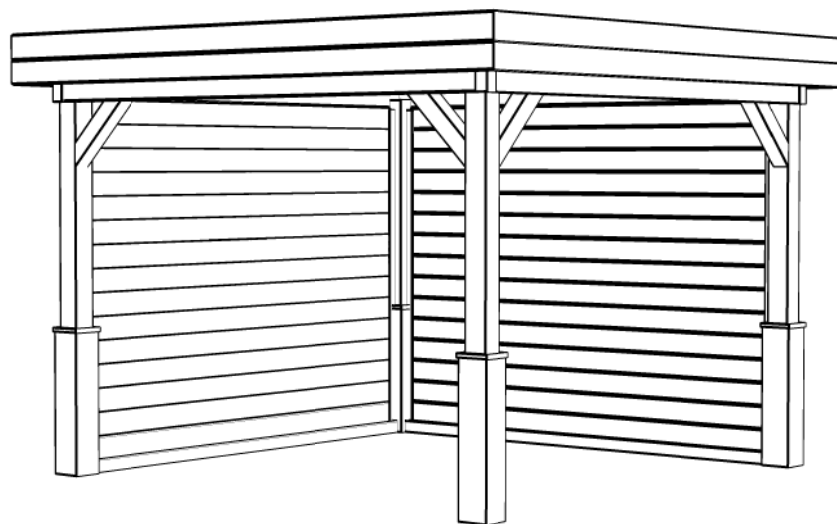

Voorraanzicht / Front view / Vorderansicht

(R) Zijaanzicht / Side view / Seiten ansicht

Plattegrond / Plan

Veranda Tenerife

<p>Omschrijving / Description: 300x300cm</p>	<p>Ordernr.: VT01</p>	<p>LUGARDE®</p> <p>©LUGARDE® Laren Holland www.lugarde.com sale@lugarde.nl</p>
<p>Onderdeel / Component: Bouwtekening / Construction drawing</p>	<p>Schaal / Scale: 1:50</p>	
<p>Dealer: Dealer Ref.: Ref</p>	<p>BLAD NR.: BT</p>	<p><i>Simply the best</i></p>

Achteraanzicht / Rear view / Hinterseite

(L) Zijaanzicht / Side view / Seiten ansicht

Veranda Tenerife

Omschrijving / Description: 300x300cm	Ordernr.: VT01	 <p>©LUGARDE® Laren Holland www.lugarde.com sale@lugarde.nl</p>
Onderdeel / Component: Bouwtekening / Construction drawing	Schaal / Scale: 1:50	
Dealer: Dealer	BLAD NR.: BT	<p><i>Simply the best</i></p>
Ref.: Ref		