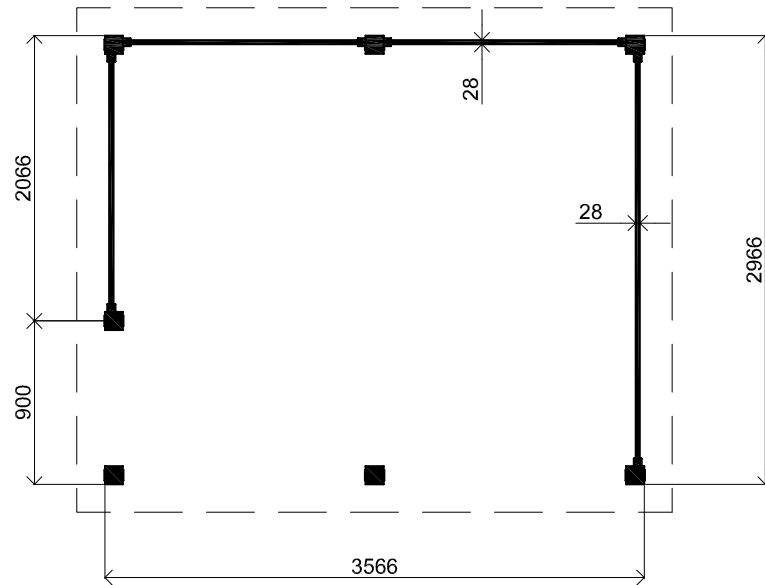

Vooraanzicht / Front view / Vorderansicht

(R) Zijaanzicht / Side view / Seiten ansicht

Plattegrond / Plan

Vrijstaande / Freestanding veranda

Omschrijving / Description:
300x360cm 44mm
Onderdeel / Component:
Bouwtekening / Construction drawing
Dealer:
Dealer
Ref.:
p56 LB

Ordernr.:
Ordernr
Schaal / Scale:
1: 50

BLAD NR.:
BT

LUGARDE®

©LUGARDE® Laren Holland
www.lugarde.com
sale@lugarde.nl

Simply the best

2450+

0+

Achteraanzicht / Rear view / Hinterseite

(L) Zijaanzicht / Side view / Seiten ansicht

Vrijstaande / Freestanding veranda

Omschrijving / Description:
300x360cm 44mm
Onderdeel / Component:
Bouwtekening / Construction drawing
Dealer:
Ref.:
p56 LB

Ordernr.:
Ordernr
Schaal / Scale:
1: 50
BLAD NR.:
BT

LUGARDE®

©LUGARDE® Laren Holland
www.lugarde.com
sale@lugarde.nl

Simply the best