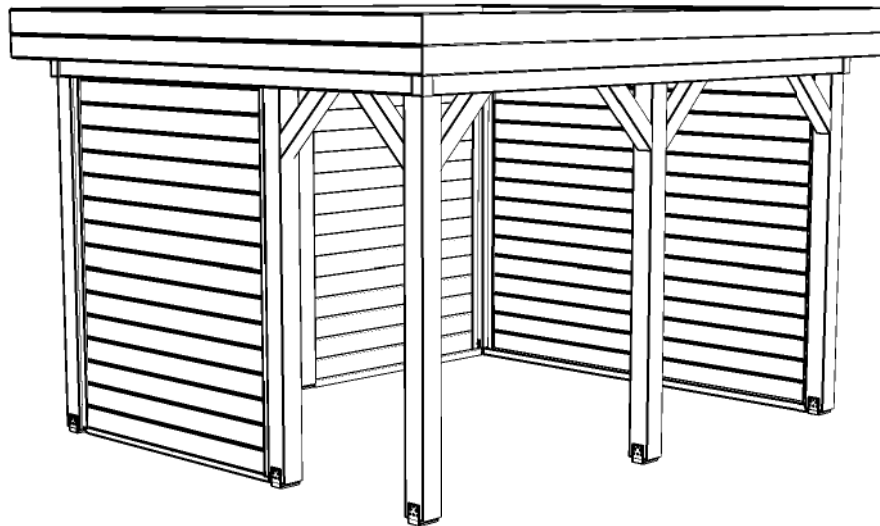

Ordernr.:
Ordernr
Schaal / Scale:
1: 50

BLAD NR.:
BT

LUGARDE®

©LUGARDE® Laren Holland
www.lugarde.com
sale@lugarde.nl

Simply the best

2450+

0+

Achteraanzicht / Rear view / Hinterseite

(L) Zijaanzicht / Side view / Seiten ansicht

Vrijstaande / Freestanding veranda

Omschrijving / Description:
300x360cm 44mm
Onderdeel / Component:
Bouwtekening / Construction drawing
Dealer:
Ref.:
p56 LB