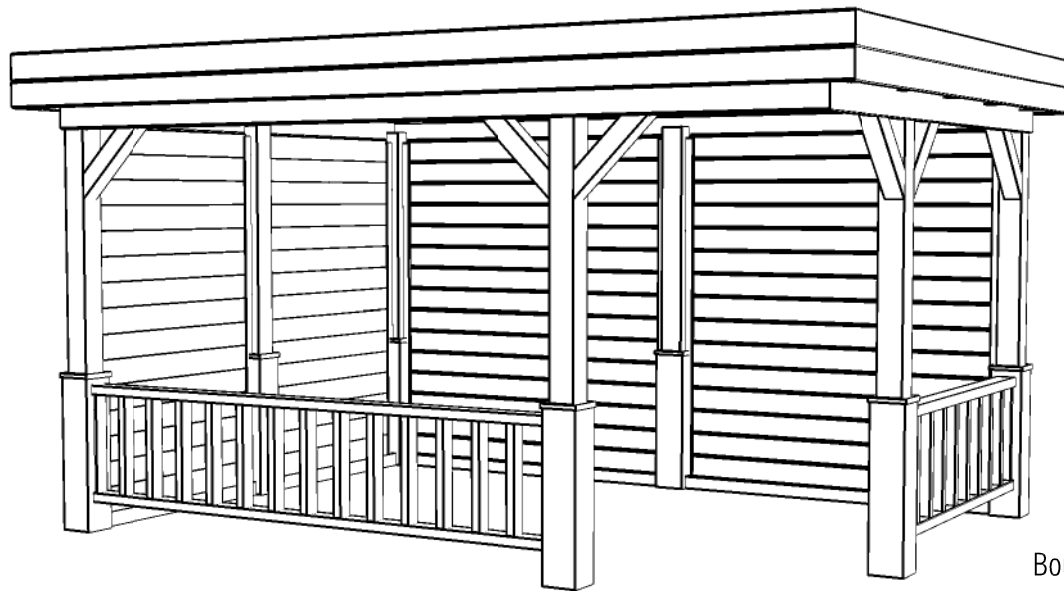

Ordernr.:
Ordernr
Schaal / Scale:
1: 50

BLAD NR.:
BT

LUGARDE®

©LUGARDE® Laren Holland
www.lugarde.com
sale@lugarde.nl

Simply the best

Achteraanzicht / Rear view / Hinterseite

(L) Zijaanzicht / Side view / Seiten ansicht

Vrijstaande / Freestanding veranda

Omschrijving / Description:
300x420cm
Onderdeel / Component:
Bouwtekening / Construction drawing
Dealer:
Dealer
Ref.:
p56 LO

Ordernr.:
Ordernr
Schaal / Scale:
1:50

BLAD NR.:
BT