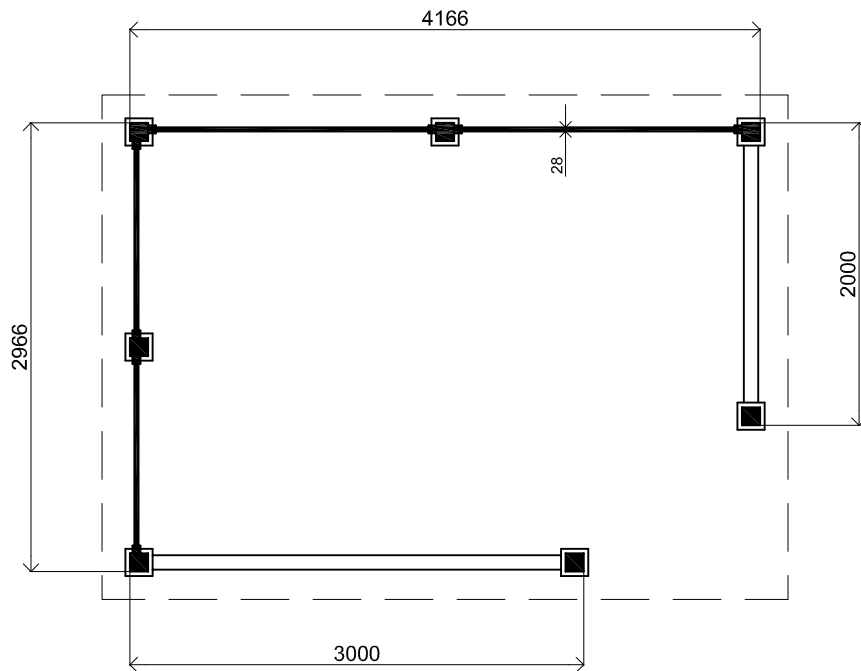

Vooraanzicht / Front view / Vorderansicht

(R) Zijaanzicht / Side view / Seiten ansicht

Plattegrond / Plan

Vrijstaande / Freestanding veranda

Omschrijving / Description:
300x420cm
Onderdeel / Component:
Bouwtekening / Construction drawing
Dealer:
Dealer
Ref.:
p56 LO

Ordernr.:
Ordernr
Schaal / Scale:
1: 50

BLAD NR.:
BT

LUGARDE®

©LUGARDE® Laren Holland
www.lugarde.com
sale@lugarde.nl

Simply the best

Achteraanzicht / Rear view / Hinterseite

(L) Zijaanzicht / Side view / Seiten ansicht

Vrijstaande / Freestanding veranda

Omschrijving / Description:
300x420cm
Onderdeel / Component:
Bouwtekening / Construction drawing
Dealer:
Dealer
Ref.:
p56 LO

Ordernr.:
Ordernr
Schaal / Scale:
1:50

BLAD NR.:
BT