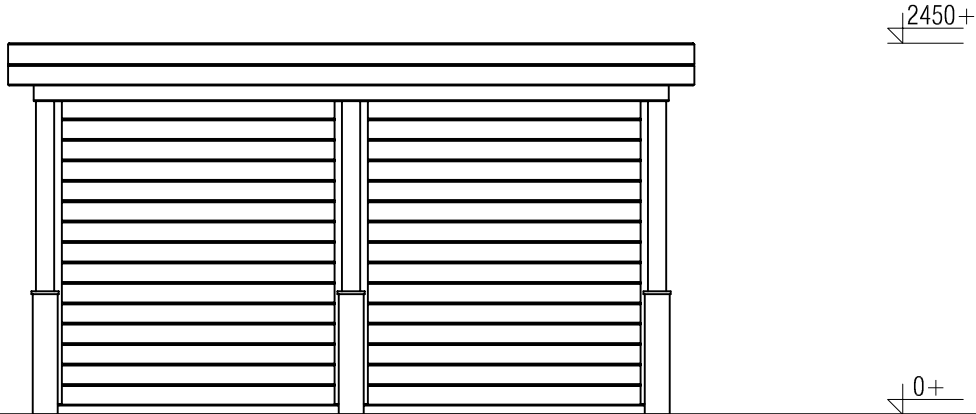

Vooraanzicht / Front view / Vorderansicht

(R) Zijaanzicht / Side view / Seiten ansicht

Plattegrond / Plan

Vrijstaande / Freestanding veranda

Omschrijving / Description:
300x420cm
Onderdeel / Component:
Bouwtekening / Construction drawing
Dealer:
Dealer
Ref.:
p56 LO

Ordernr.:
Ordernr
Schaal / Scale:
1: 50

BLAD NR.:
BT

LUGARDE®

©LUGARDE® Laren Holland
www.lugarde.com
sale@lugarde.nl

Simply the best

Achteraanzicht / Rear view / Hinterseite

(L) Zijaanzicht / Side view / Seiten ansicht

Vrijstaande / Freestanding veranda

Omschrijving / Description:
300x420cm
Onderdeel / Component:
Bouwtekening / Construction drawing
Dealer:
Dealer
Ref.:
p56 LO

Ordernr.:
Ordernr
Schaal / Scale:
1:50

BLAD NR.:
BT