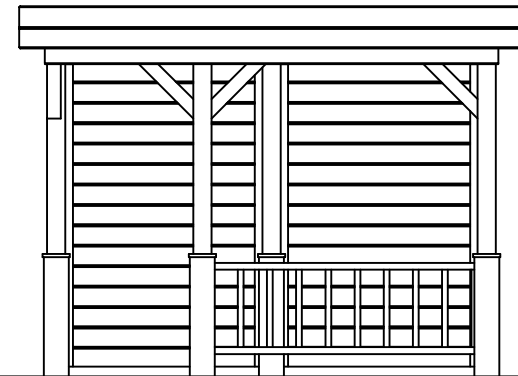

Vooraanzicht / Front view / Vorderansicht

(R) Zijaanzicht / Side view / Seiten ansicht

Plattegrond / Plan

Vrijstaande / Freestanding veranda

Omschrijving / Description:
300x420cm
Onderdeel / Component:
Bouwtekening / Construction drawing
Dealer:
Dealer
Ref.:
p56 LO

Ordernr.:
Ordernr
Schaal / Scale:
1: 50

BLAD NR.:
BT

LUGARDE®

©LUGARDE® Laren Holland
www.lugarde.com
sale@lugarde.nl

Simply the best

Achteraanzicht / Rear view / Hinterseite

(L) Zijaanzicht / Side view / Seiten ansicht

Vrijstaande / Freestanding veranda

Omschrijving / Description:
300x420cm
Onderdeel / Component:
Bouwtekening / Construction drawing
Dealer:
Dealer
Ref.:
p56 LO

Ordernr.:
Ordernr
Schaal / Scale:
1:50

BLAD NR.:
BT