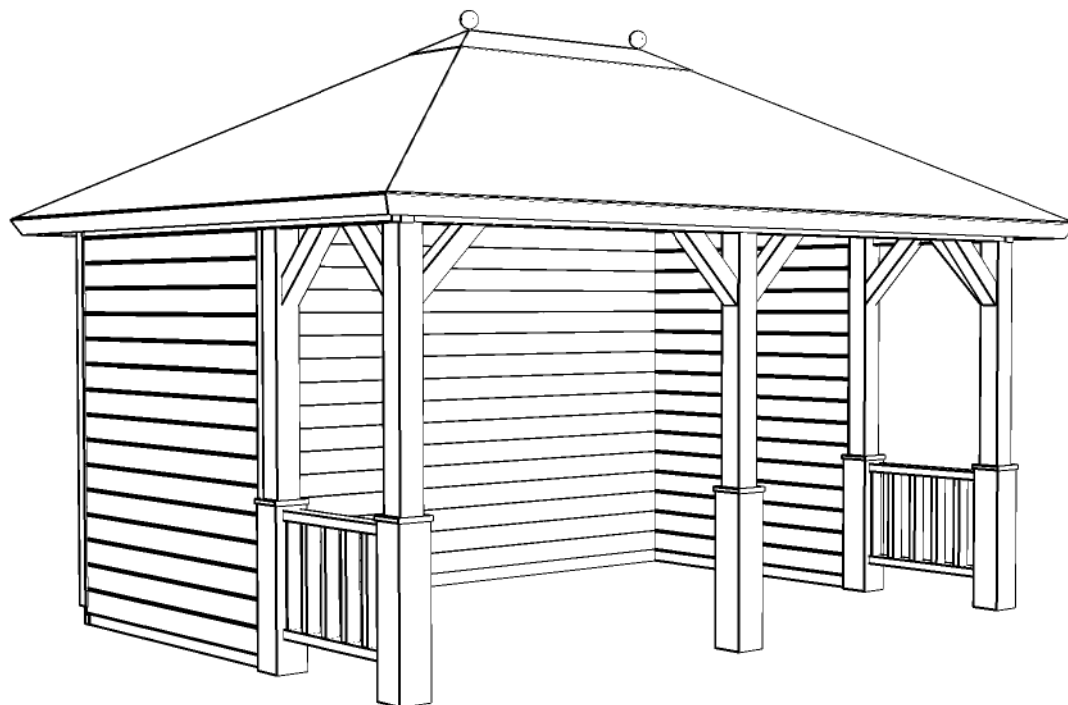

3200+

0+

Voor-aanzicht / Front view / Vorderansicht

(R) Zijaanzicht / Side view / Seiten ansicht

Plattegrond / Plan

Vrijstaande / Freestanding veranda

Omschrijving / Description:
300x420cm
Onderdeel / Component:
Bouwtekening / Construction drawing
Dealer:
Ref.:
p57 RB

Ordernr.:
Ordernr
Schaal / Scale:
1:50

BLAD NR.:
BT

LUGARDE®

©LUGARDE® Laren Holland
www.lugarde.com
sale@lugarde.nl

Simply the best

Achteraanzicht / Rear view / Hinterseite

(L) Zijaanzicht / Side view / Seiten ansicht

Vrijstaande / Freestanding veranda

Omschrijving / Description:
300x420cm
Onderdeel / Component:
Bouwtekening / Construction drawing
Dealer:
Ref.:
p57 RB

Ordernr.:
Ordernr
Schaal / Scale:
1:50

BLAD NR.:
BT