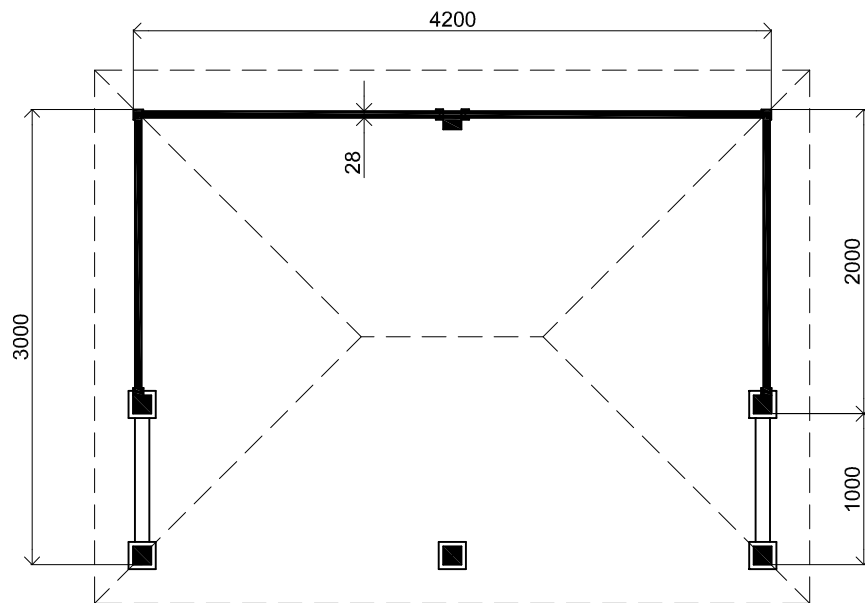

3200+

0+

Voor-aanzicht / Front view / Vorderansicht

(R) Zijaanzicht / Side view / Seiten ansicht

Plattegrond / Plan

Vrijstaande / Freestanding veranda

Omschrijving / Description:
300x420cm
Onderdeel / Component:
Bouwtekening / Construction drawing
Dealer:
Ref.:
p57 RB

Ordernr.:
Ordernr
Schaal / Scale:
1:50

BLAD NR.:
BT

LUGARDE®

©LUGARDE® Laren Holland
www.lugarde.com
sale@lugarde.nl

Simply the best

Achteraanzicht / Rear view / Hinterseite

(L) Zijaanzicht / Side view / Seiten ansicht

Vrijstaande / Freestanding veranda

Omschrijving / Description:
300x420cm
Onderdeel / Component:
Bouwtekening / Construction drawing
Dealer:
Ref.:
p57 RB

Ordernr.:
Ordernr
Schaal / Scale:
1:50

BLAD NR.:
BT