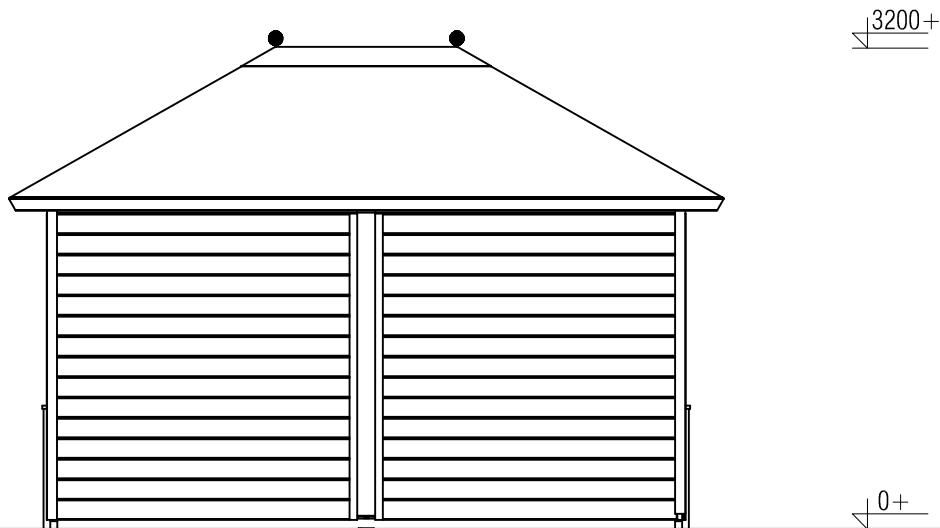

3200+

0+

Voor-aanzicht / Front view / Vorderansicht

(R) Zijaanzicht / Side view / Seiten ansicht

Plattegrond / Plan

Vrijstaande / Freestanding veranda

Omschrijving / Description:
300x420cm
Onderdeel / Component:
Bouwtekening / Construction drawing
Dealer:
Ref.:
p57 RB

Ordernr.:
Ordernr
Schaal / Scale:
1:50

BLAD NR.:
BT

LUGARDE®

©LUGARDE® Laren Holland
www.lugarde.com
sale@lugarde.nl

Simply the best

Achteraanzicht / Rear view / Hinterseite

(L) Zijaanzicht / Side view / Seiten ansicht

Vrijstaande / Freestanding veranda

Omschrijving / Description:
300x420cm
Onderdeel / Component:
Bouwtekening / Construction drawing
Dealer:
Ref.:
p57 RB

Ordernr.:
Ordernr
Schaal / Scale:
1:50

BLAD NR.:
BT