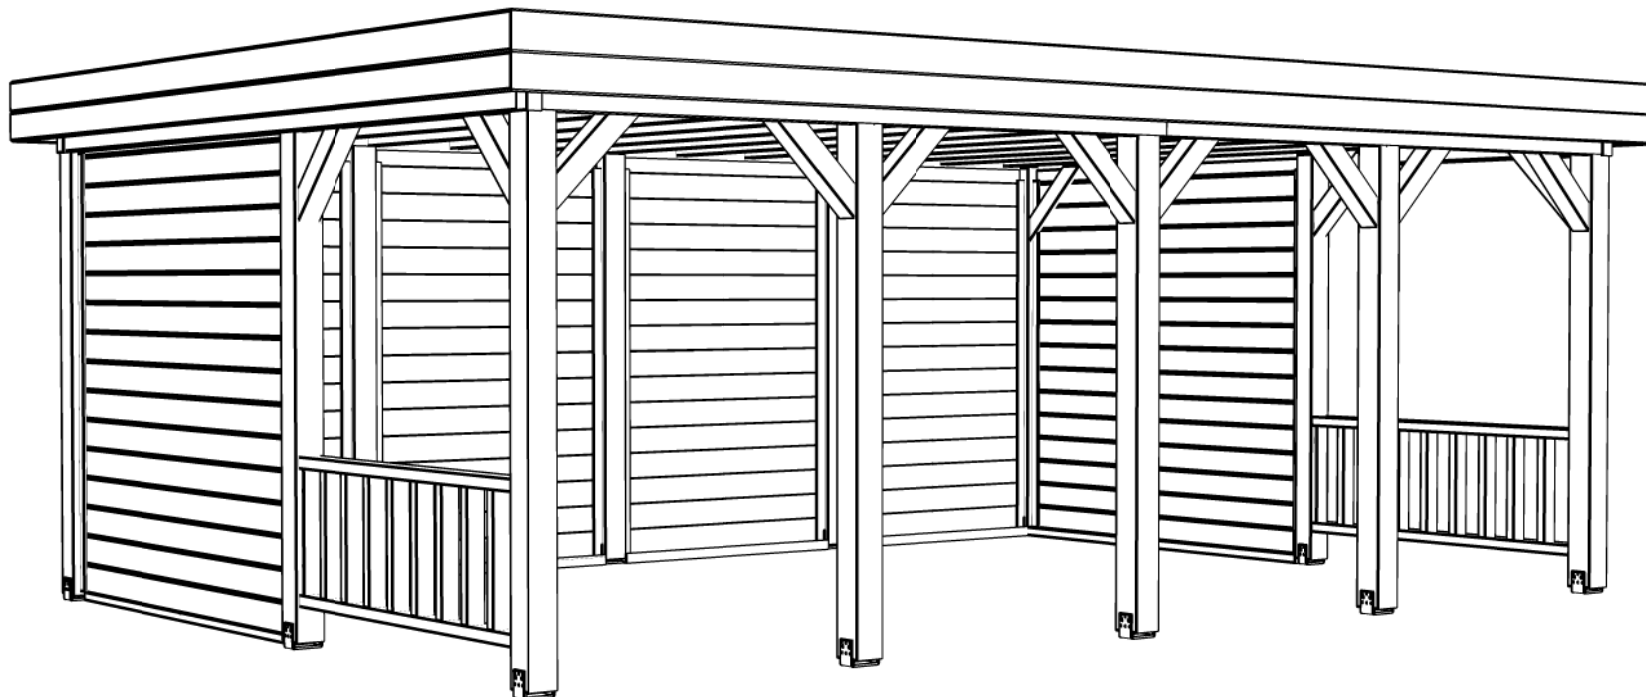

| | | |
|---|--------------------------|--|
| Omschrijving / Description: 420x600cm | Ordernr.: Ordernr |  <p>©LUGARDE® Laren Holland www.lugarde.com sale@lugarde.nl</p> |
| Onderdeel / Component: Bouwtekening / Construction drawing | Schaal / Scale: 1: 50 | |
| Dealer: Dealer | BLAD NR.: BT | <p><i>Simply the best</i></p> |
| Ref.: p59 RB | | |

Achteraanzicht / Rear view / Hinterseite

((L) Zijaanzicht / Side view / Seiten ansicht

Vrijstaande / Freestanding veranda

| | | |
|---|-------------------------|---|
| Omschrijving / Description: 420x600cm | Ordernr.: Ordernr |  |
| Onderdeel / Component: Bouwtekening / Construction drawing | Schaal / Scale: 1:50 | |
| Dealer: Dealer | BLAD NR.: BT | ©LUGARDE® Laren Holland www.lugarde.com sale@lugarde.nl |
| Ref.: p59 RB | <i>Simply the best</i> | |