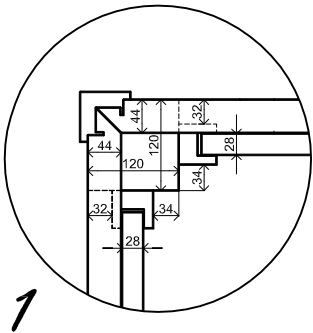

Plattegrond / Plan

Vrijstaande / Freestanding veranda

Omschrijving / Description:
420x600cm
Onderdeel / Component:
Bouwtekening / Construction drawing
Dealer:
Dealer
Ref.:
p59 RB

Ordernr.:
Ordernr
Schaal / Scale:
1: 50

| | | |
|---|--------------------------|--|
| Omschrijving / Description: 420x600cm | Ordernr.: Ordernr |  <p>©LUGARDE® Laren Holland www.lugarde.com sale@lugarde.nl</p> |
| Onderdeel / Component: Bouwtekening / Construction drawing | Schaal / Scale: 1: 50 | |
| Dealer: Dealer | BLAD NR.: BT | <p><i>Simply the best</i></p> |
| Ref.: p59 RB | | |

Achteraanzicht / Rear view / Hinterseite

((L) Zijaanzicht / Side view / Seiten ansicht

Vrijstaande / Freestanding veranda

| | | |
|---|-------------------------|---|
| Omschrijving / Description: 420x600cm | Ordernr.: Ordernr |  |
| Onderdeel / Component: Bouwtekening / Construction drawing | Schaal / Scale: 1:50 | |
| Dealer: Dealer | BLAD NR.: BT | ©LUGARDE® Laren Holland www.lugarde.com sale@lugarde.nl |
| Ref.: p59 RB | <i>Simply the best</i> | |

Vrijstaande/Freestanding veranda

| | | |
|---|-------------------------|--|
| Omschrijving / Description: 420x600cm | Ordernr.: Ordernr | LUGARDE ® <small>©LUGARDE® Laren Holland www.lugarde.com sale@lugarde.nl</small> |
| Onderdeel / Component: Bouwtekening / Construction drawing | Schaal / Scale: 1:50 | |
| Dealer: Dealer | BLAD NR.: BT | <i>Simply the best</i> |
| Ref.: p59 RB | | |