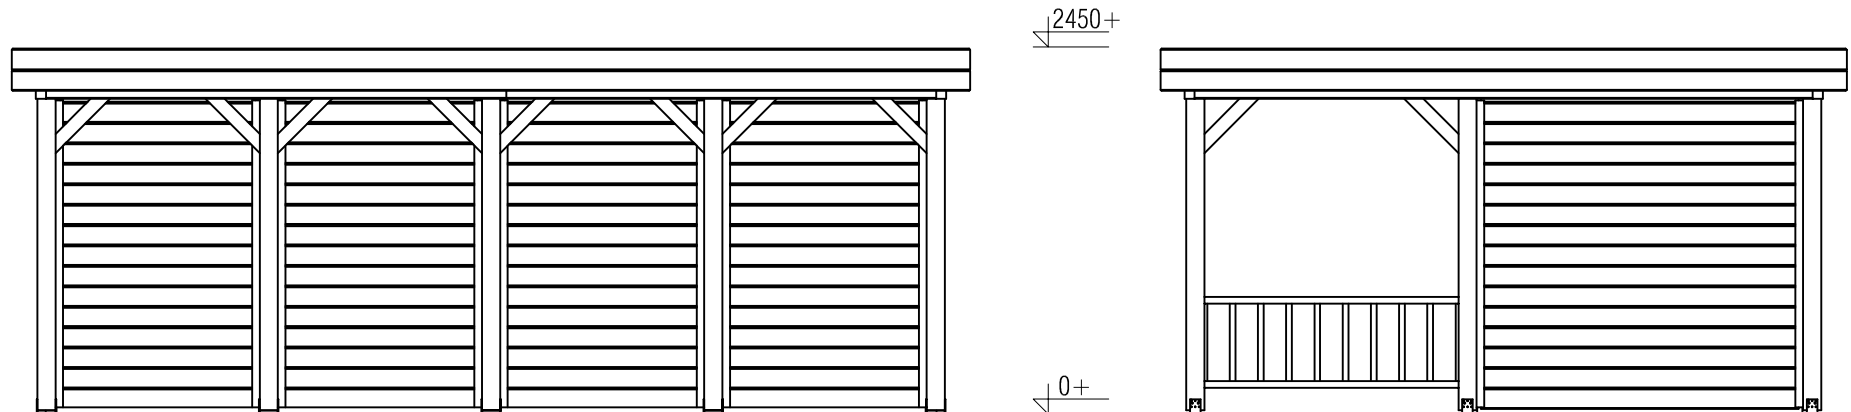

Plattegrond / Plan

Vrijstaande / Freestanding veranda

Omschrijving / Description:
420x600cm
Onderdeel / Component:
Bouwtekening / Construction drawing
Dealer:
Dealer
Ref.:
p59 RB

Ordernr.:
Ordernr
Schaal / Scale:
1: 50

BLAD NR.:
BT

LUGARDE®

©LUGARDE® Laren Holland
www.lugarde.com
sale@lugarde.nl

Simply the best

Vooraanzicht / Front view / Vorderansicht

(R) Zijaanzicht / Side view / Seiten ansicht

Vrijstaande / Freestanding veranda

| | | |
|---|--------------------------|--|
| Omschrijving / Description: 420x600cm | Ordernr.: Ordernr |  <p>©LUGARDE® Laren Holland www.lugarde.com sale@lugarde.nl</p> |
| Onderdeel / Component: Bouwtekening / Construction drawing | Schaal / Scale: 1: 50 | |
| Dealer: Dealer | BLAD NR.: BT | <p><i>Simply the best</i></p> |
| Ref.: p59 RB | | |

Achteraanzicht / Rear view / Hinterseite

((L) Zijaanzicht / Side view / Seiten ansicht

Vrijstaande / Freestanding veranda

| | | |
|---|-------------------------|---|
| Omschrijving / Description: 420x600cm | Ordernr.: Ordernr |  |
| Onderdeel / Component: Bouwtekening / Construction drawing | Schaal / Scale: 1:50 | |
| Dealer: Dealer | BLAD NR.: BT | ©LUGARDE® Laren Holland www.lugarde.com sale@lugarde.nl |
| Ref.: p59 RB | <i>Simply the best</i> | |