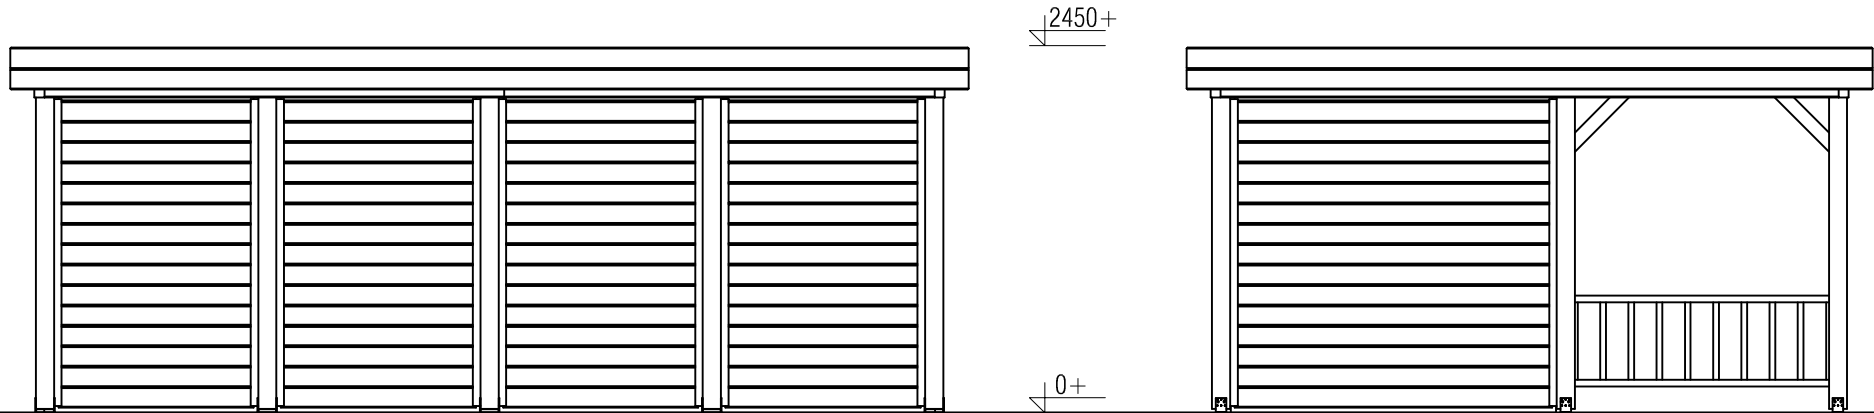

BLAD NR.:
BT

LUGARDE®

©LUGARDE® Laren Holland
www.lugarde.com
sale@lugarde.nl

Simply the best

Vooraanzicht / Front view / Vorderansicht

(R) Zijaanzicht / Side view / Seiten ansicht

Vrijstaande / Freestanding veranda

| | | |
|---|--------------------------|--|
| Omschrijving / Description: 420x600cm | Ordernr.: Ordernr |  <p>©LUGARDE® Laren Holland www.lugarde.com sale@lugarde.nl</p> |
| Onderdeel / Component: Bouwtekening / Construction drawing | Schaal / Scale: 1: 50 | |
| Dealer: Dealer | BLAD NR.: BT | <p><i>Simply the best</i></p> |
| Ref.: p59 RB | | |

Achteraanzicht / Rear view / Hinterseite

((L) Zijaanzicht / Side view / Seiten ansicht

Vrijstaande / Freestanding veranda

| | | |
|---|-------------------------|---|
| Omschrijving / Description: 420x600cm | Ordernr.: Ordernr |  |
| Onderdeel / Component: Bouwtekening / Construction drawing | Schaal / Scale: 1:50 | |
| Dealer: Dealer | BLAD NR.: BT | ©LUGARDE® Laren Holland www.lugarde.com sale@lugarde.nl |
| Ref.: p59 RB | <i>Simply the best</i> | |