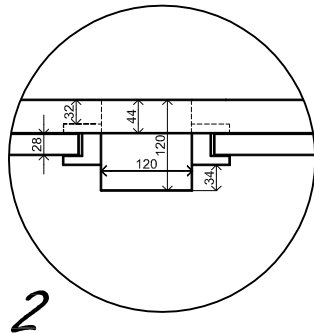

Plattegrond / Plan

Vrijstaande / Freestanding veranda

Omschrijving / Description:
420x600cm
Onderdeel / Component:
Bouwtekening / Construction drawing
Dealer:
Dealer
Ref.:
p59 RB

Ordernr.:
Ordernr
Schaal / Scale:
1: 50

| | | |
|---|--------------------------|--|
| Omschrijving / Description: 420x600cm | Ordernr.: Ordernr |  <p>©LUGARDE® Laren Holland www.lugarde.com sale@lugarde.nl</p> |
| Onderdeel / Component: Bouwtekening / Construction drawing | Schaal / Scale: 1: 50 | |
| Dealer: Dealer | BLAD NR.: BT | <p><i>Simply the best</i></p> |
| Ref.: p59 RB | | |

Achteraanzicht / Rear view / Hinterseite

((L) Zijaanzicht / Side view / Seiten ansicht

Vrijstaande / Freestanding veranda

| | | |
|---|-------------------------|---|
| Omschrijving / Description: 420x600cm | Ordernr.: Ordernr |  |
| Onderdeel / Component: Bouwtekening / Construction drawing | Schaal / Scale: 1:50 | |
| Dealer: Dealer | BLAD NR.: BT | ©LUGARDE® Laren Holland www.lugarde.com sale@lugarde.nl |
| Ref.: p59 RB | <i>Simply the best</i> | |

Vrijstaande/Freestanding veranda

| | | |
|---|-------------------------|--|
| Omschrijving / Description: 420x600cm | Ordernr.: Ordernr | LUGARDE ® <small>©LUGARDE® Laren Holland www.lugarde.com sale@lugarde.nl</small> |
| Onderdeel / Component: Bouwtekening / Construction drawing | Schaal / Scale: 1:50 | |
| Dealer: Dealer | BLAD NR.: BT | <i>Simply the best</i> |
| Ref.: p59 RB | | |