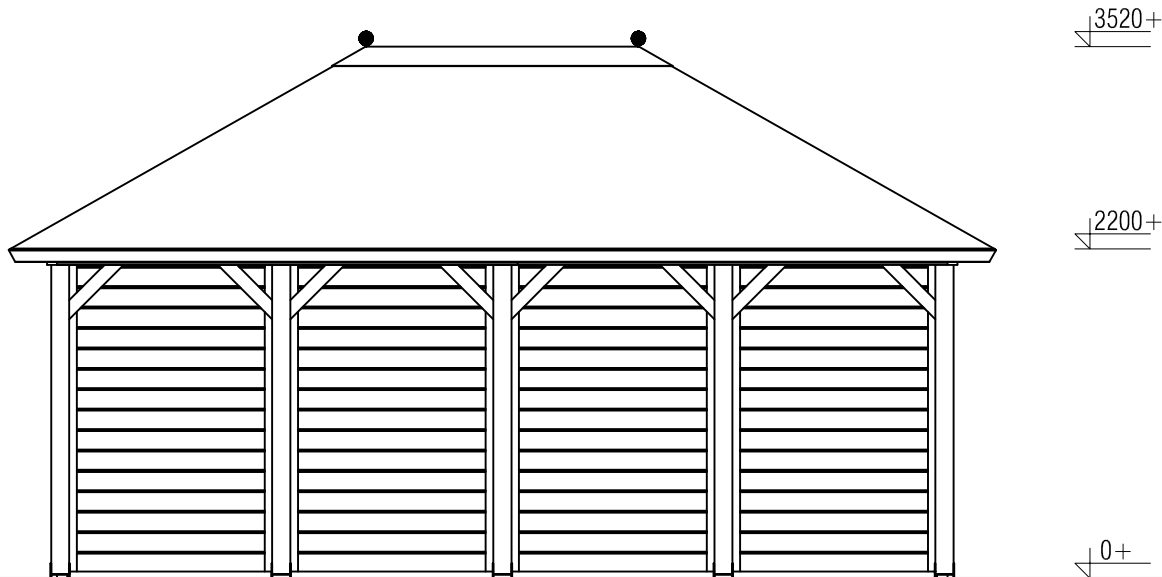

Vooraanzicht / Front view / Vorderansicht