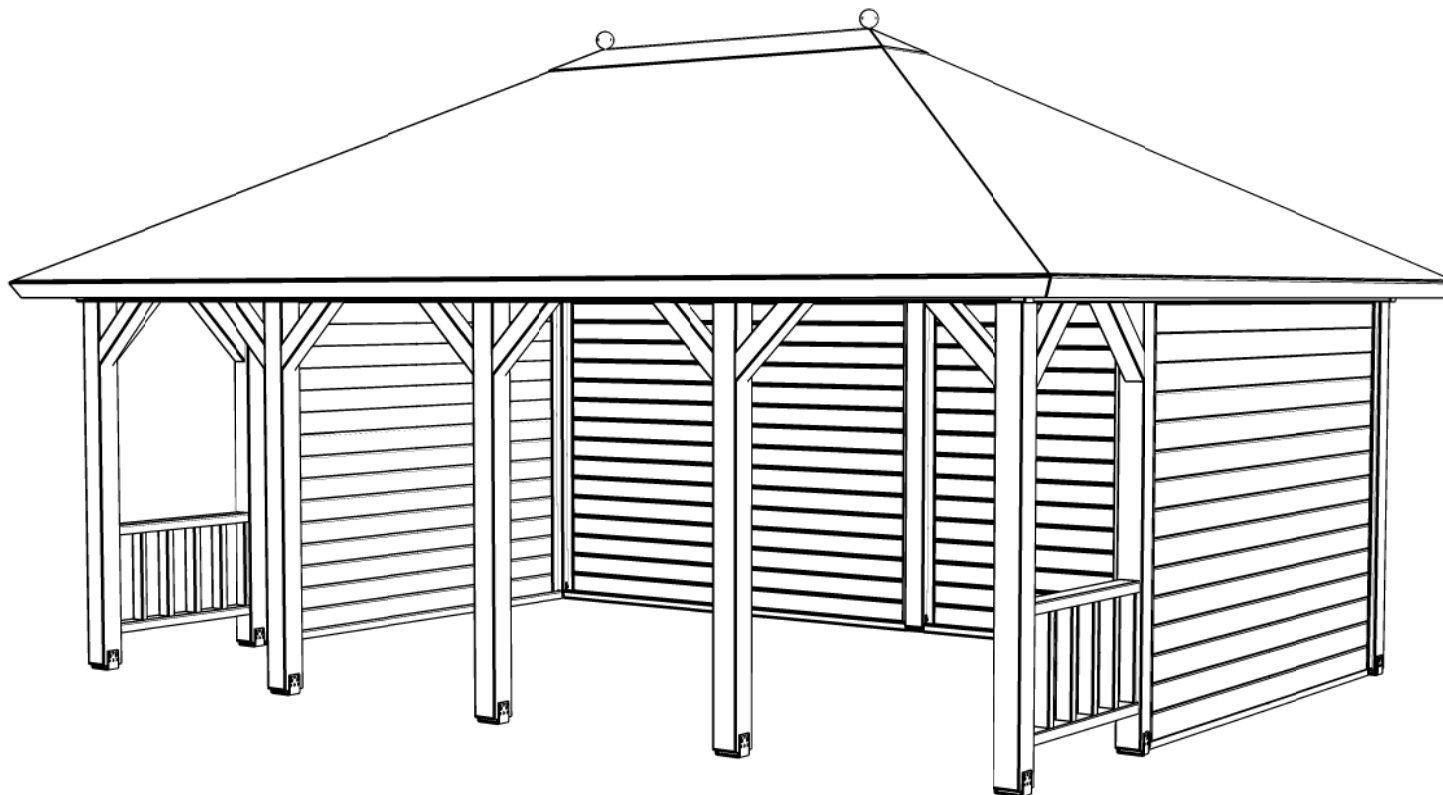

Simply the best

Achteraanzicht / Rear view / Hinterseite

(L) Zijaanzicht / Side view / Seiten ansicht

Vrijstaande / Freestanding veranda

Omschrijving / Description:
420x600cm
Onderdeel / Component:
Bouwtekening / Construction drawing
Dealer:
Dealer
Ref.:
p59 RO

Ordernr.:
Ordenr
Schaal / Scale:
1:50
BLAD NR.:
BT

LUGARDE®

©LUGARDE® Laren Holland
www.lugarde.com
sale@lugarde.nl

Simply the best

Vrijstaande/Freestanding veranda

Omschrijving / Description: 420x600cm	Ordernr.: Ordenr	LUGARDE ® <small>©LUGARDE® Laren Holland www.lugarde.com sale@lugarde.nl</small>
Onderdeel / Component: Bouwtekening / Construction drawing	Schaal / Scale: 1:50	
Dealer: Dealer	BLAD NR.: BT	<i>Simply the best</i>
Ref.: p59 RO		