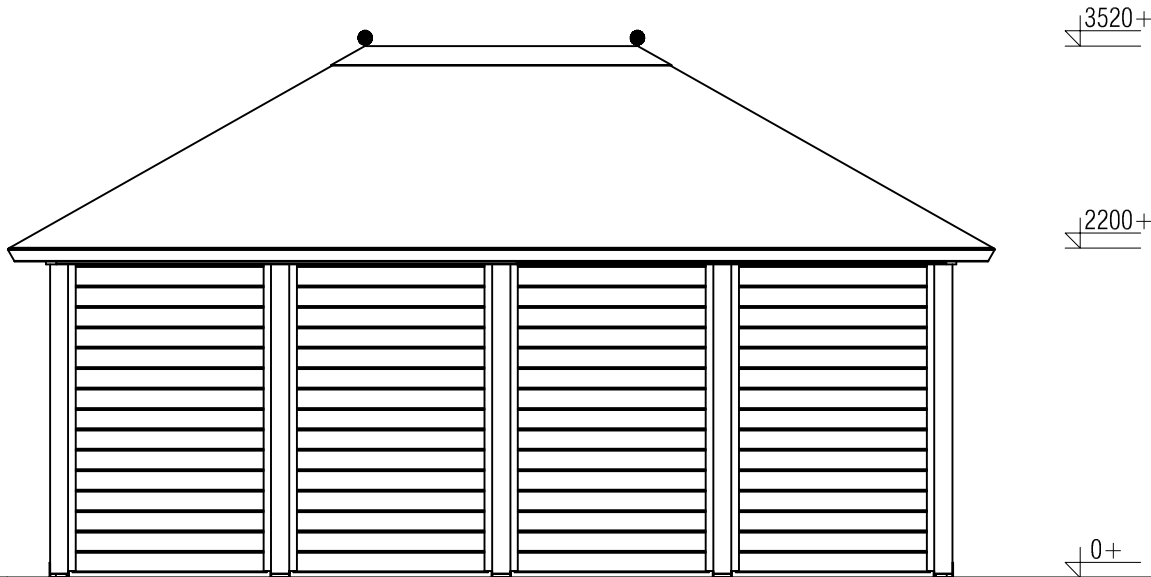

Omschrijving / Description:
420x600cm
Onderdeel / Component:
Bouwtekening / Construction drawing
Dealer:
Dealer
Ref.:
p59 RO

Ordernr.:
Ordenr
Schaal / Scale:
1:50

BLAD NR.:
BT

LUGARDE®

©LUGARDE® Laren Holland
www.lugarde.com
sale@lugarde.nl

Simply the best

Achteraanzicht / Rear view / Hinterseite

(L) Zijaanzicht / Side view / Seiten ansicht

Vrijstaande / Freestanding veranda

Omschrijving / Description:
420x600cm
Onderdeel / Component:
Bouwtekening / Construction drawing
Dealer:
Dealer
Ref.:
p59 RO

Ordernr.:
Ordenr
Schaal / Scale:
1:50
BLAD NR.:
BT

LUGARDE®

©LUGARDE® Laren Holland
www.lugarde.com
sale@lugarde.nl

Simply the best

Vrijstaande/Freestanding veranda

Omschrijving / Description: 420x600cm	Ordernr.: Ordenr	LUGARDE ® <small>©LUGARDE® Laren Holland www.lugarde.com sale@lugarde.nl</small>
Onderdeel / Component: Bouwtekening / Construction drawing	Schaal / Scale: 1:50	
Dealer: Dealer	BLAD NR.: BT	<i>Simply the best</i>
Ref.: p59 RO		