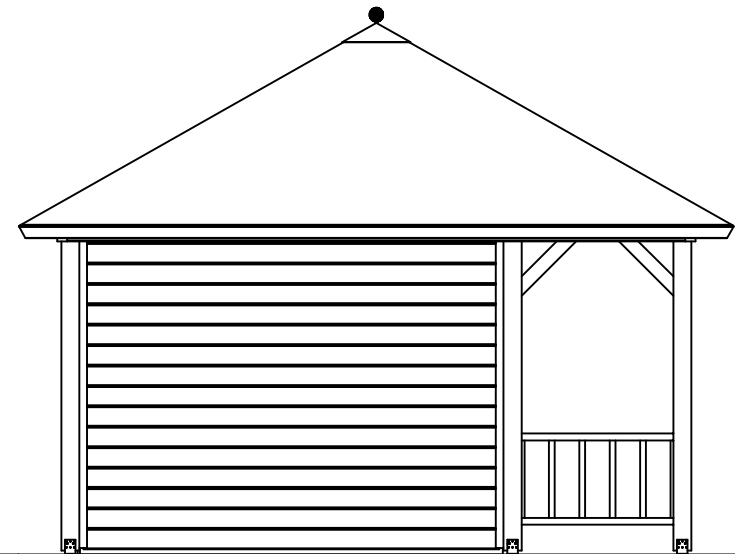

Omschrijving / Description:
420x600cm
Onderdeel / Component:
Bouwtekening / Construction drawing
Dealer:
Dealer
Ref.:
p59 RO

Ordernr.:
Ordenr
Schaal / Scale:
1:50

BLAD NR.:
BT

LUGARDE®

©LUGARDE® Laren Holland
www.lugarde.com
sale@lugarde.nl

Simply the best

Achteraanzicht / Rear view / Hinterseite

(L) Zijaanzicht / Side view / Seiten ansicht

Vrijstaande / Freestanding veranda

Omschrijving / Description:
420x600cm
Onderdeel / Component:
Bouwtekening / Construction drawing
Dealer:
Dealer
Ref.:
p59 RO

Ordernr.:
Ordenr
Schaal / Scale:
1:50
BLAD NR.:
BT

LUGARDE®

©LUGARDE® Laren Holland
www.lugarde.com
sale@lugarde.nl

Simply the best

Vrijstaande/Freestanding veranda

Omschrijving / Description: 420x600cm	Ordernr.: Ordenr	LUGARDE ® <small>©LUGARDE® Laren Holland www.lugarde.com sale@lugarde.nl</small>
Onderdeel / Component: Bouwtekening / Construction drawing	Schaal / Scale: 1:50	
Dealer: Dealer	BLAD NR.: BT	<i>Simply the best</i>
Ref.: p59 RO		