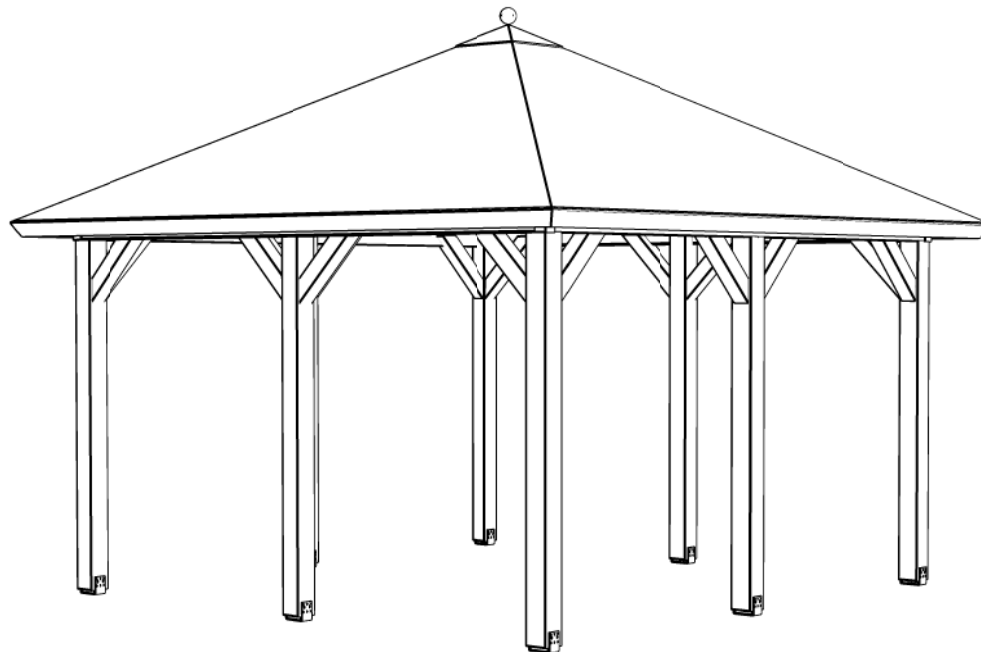

## Vrijstaande / Freestanding Veranda

Omschrijving / Description:  
360x360cm  
Onderdeel / Component:  
Bouwtekening / Construction drawing  
Dealer:  
Lugarde  
Ref.:  
ref

Ordernr.:  
VP06  
Schaal / Scale:  
1:50