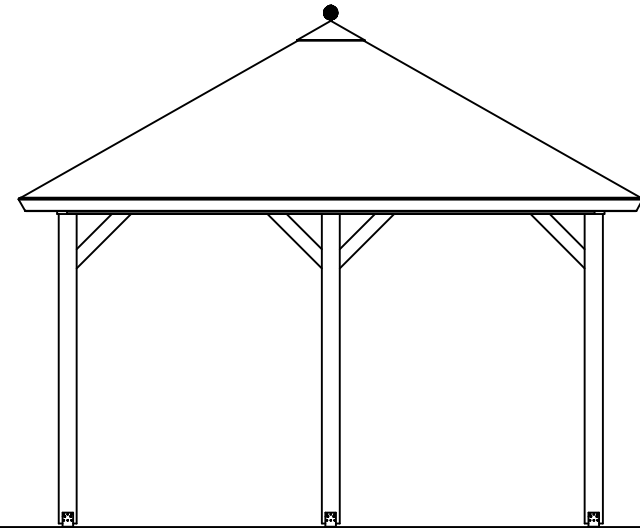

D.D.: mei 29, 2015

Formaat: A4 - RvH

3350+

2200+

Peil 0+

*Achteraanzicht / Rear view / Hinterseite*

*(L) Zijaanzicht / Side view / Seiten ansicht*

## Vrijstaande / Freestanding Veranda

Omschrijving / Description:  
360x360cm  
Onderdeel / Component:  
Bouwtekening / Construction drawing  
Dealer:  
Lugarde  
Ref.:  
ref

Ordernr.:  
VP06  
Schaal / Scale:  
1:50