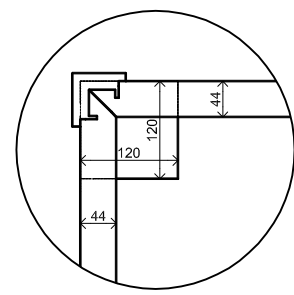

3350+

2200+

Peil 0+

*Vooraanzicht / Front view / Vorderansicht*

*(R) Zijaanzicht / Side view / Seiten ansicht*

*Plattegrond / Plan*

## Vrijstaande / Freestanding Veranda

<p>Omschrijving / Description: 360x360cm</p>	<p>Ordernr.: VP06</p>	<p><b>LUGARDE</b>®</p> <p>©LUGARDE® Laren Holland www.lugarde.com sale@lugarde.nl</p>
<p>Onderdeel / Component: Bouwtekening / Construction drawing</p>	<p>Schaal / Scale: 1:50</p>	
<p>Dealer: Lugarde</p>	<p>BLAD NR.: BT</p>	<p><i>Simply the best</i></p>
<p>Ref.: ref</p>	<p>D.D.: mei 29, 2015</p>	

D.D.: mei 29, 2015

Formaat: A4 - RvH

3350+

2200+

Peil 0+

*Achteraanzicht / Rear view / Hinterseite*

*(L) Zijaanzicht / Side view / Seiten ansicht*

## Vrijstaande / Freestanding Veranda

Omschrijving / Description:  
360x360cm  
Onderdeel / Component:  
Bouwtekening / Construction drawing  
Dealer:  
Lugarde  
Ref.:  
ref

Ordernr.:  
VP06  
Schaal / Scale:  
1:50