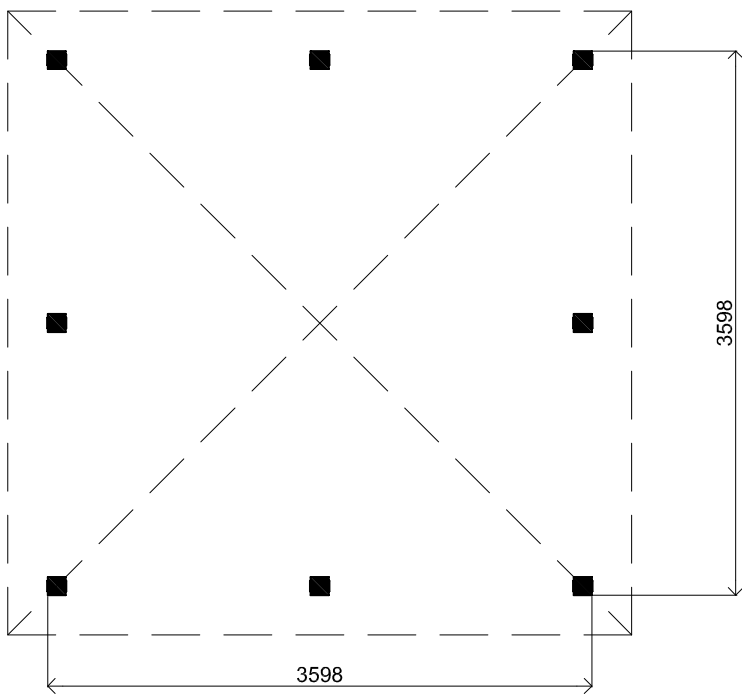

3350+

2200+

Peil 0+

*Vooraanzicht / Front view / Vorderansicht*

*(R) Zijaanzicht / Side view / Seiten ansicht*

*Plattegrond / Plan*

## Vrijstaande / Freestanding Veranda

<p>Omschrijving / Description: 360x360cm</p>	<p>Ordernr.: VP06</p>	<p><b>LUGARDE</b>®</p> <p>©LUGARDE® Laren Holland www.lugarde.com sale@lugarde.nl</p>
<p>Onderdeel / Component: Bouwtekening / Construction drawing</p>	<p>Schaal / Scale: 1:50</p>	
<p>Dealer: Lugarde</p>	<p>BLAD NR.: BT</p>	<p><i>Simply the best</i></p>
<p>Ref.: ref</p>	<p>D.D.: mei 29, 2015</p>	

D.D.: mei 29, 2015

Formaat: A4 - RvH

3350+

2200+

Peil 0+

*Achteraanzicht / Rear view / Hinterseite*

*(L) Zijaanzicht / Side view / Seiten ansicht*

## Vrijstaande / Freestanding Veranda

Omschrijving / Description:  
360x360cm  
Onderdeel / Component:  
Bouwtekening / Construction drawing  
Dealer:  
Lugarde  
Ref.:  
ref

Ordernr.:  
VP06  
Schaal / Scale:  
1:50