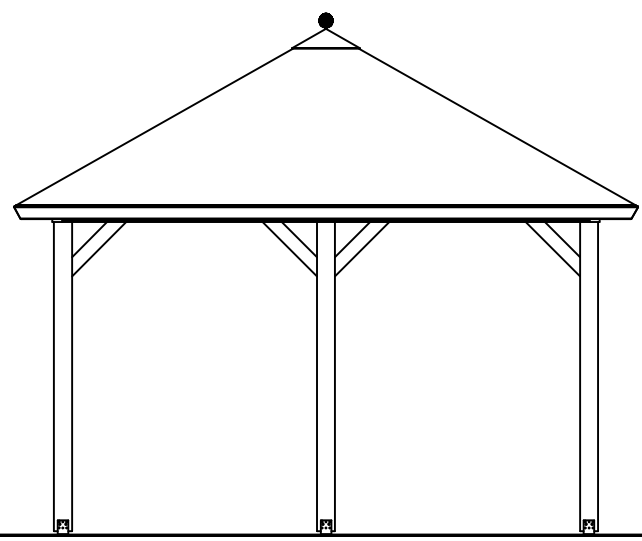

3350+

2200+

Peil 0+

*Vooraanzicht / Front view / Vorderansicht*

*(R) Zijaanzicht / Side view / Seiten ansicht*

*Plattegrond / Plan*

## Vrijstaande / Freestanding Veranda

<p>Omschrijving / Description: 360x360cm</p>	<p>Ordernr.: VP06</p>	<p><b>LUGARDE</b>®</p> <p>©LUGARDE® Laren Holland www.lugarde.com sale@lugarde.nl</p>
<p>Onderdeel / Component: Bouwtekening / Construction drawing</p>	<p>Schaal / Scale: 1:50</p>	
<p>Dealer: Lugarde</p>	<p>BLAD NR.: BT</p>	<p><i>Simply the best</i></p>
<p>Ref.: ref</p>	<p>D.D.: mei 29, 2015</p>	

D.D.: mei 29, 2015

Formaat: A4 - RvH

3350+

2200+

Peil 0+

*Achteraanzicht / Rear view / Hinterseite*

*(L) Zijaanzicht / Side view / Seiten ansicht*

## Vrijstaande / Freestanding Veranda

Omschrijving / Description:  
360x360cm  
Onderdeel / Component:  
Bouwtekening / Construction drawing  
Dealer:  
Lugarde  
Ref.:  
ref

Ordernr.:  
VP06  
Schaal / Scale:  
1:50