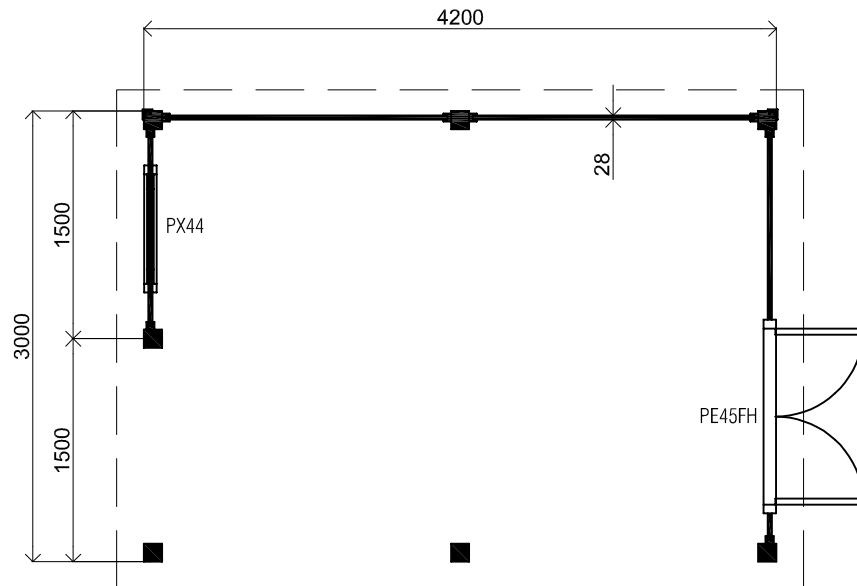

2450+

0+

Voor-aanzicht / Front view / Vorderansicht

(R) Zijaanzicht / Side view / Seiten ansicht

Plattegrond / Plan

Vrijstaande / Freestanding veranda

Omschrijving / Description: 300x420cm	Ordernr.: Ordernr	 <p>©LUGARDE® Laren Holland www.lugarde.com sale@lugarde.nl</p>
Onderdeel / Component: Bouwtekening / Construction drawing	Schaal / Scale: 1: 50	
Dealer: Dealer	BLAD NR.: BT	<p><i>Simply the best</i></p>
Ref.: p57 RO		

Achteraanzicht / Rear view / Hinterseite

(L) Zijaanzicht / Side view / Seiten ansicht

Vrijstaande / Freestanding veranda

<p>Omschrijving / Description: 300x420cm</p>	<p>Ordernr.: Ordernr</p>	<p>LUGARDE® ©LUGARDE® Laren Holland www.lugarde.com sale@lugarde.nl</p>
<p>Onderdeel / Component: Bouwtekening / Construction drawing</p>	<p>Schaal / Scale: 1:50</p>	
<p>Dealer: Dealer</p>	<p>BLAD NR.: BT</p>	<p><i>Simply the best</i></p>
<p>Ref.: p57 RO</p>		