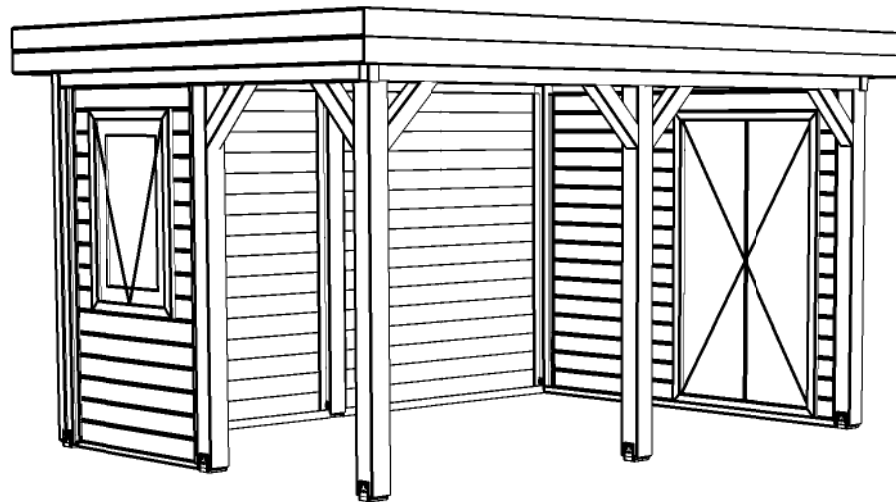

2450+

0+

Voor-aanzicht / Front view / Vorderansicht

(R) Zijaanzicht / Side view / Seiten ansicht

Plattegrond / Plan

Vrijstaande / Freestanding veranda

Omschrijving / Description: 300x420cm	Ordernr.: Ordernr	 <p>©LUGARDE® Laren Holland www.lugarde.com sale@lugarde.nl</p>
Onderdeel / Component: Bouwtekening / Construction drawing	Schaal / Scale: 1: 50	
Dealer: Dealer	BLAD NR.: BT	<p><i>Simply the best</i></p>
Ref.: p57 RO		

Achteraanzicht / Rear view / Hinterseite

(L) Zijaanzicht / Side view / Seiten ansicht

Vrijstaande / Freestanding veranda

<p>Omschrijving / Description: 300x420cm</p>	<p>Ordernr.: Ordernr</p>	<p>LUGARDE® ©LUGARDE® Laren Holland www.lugarde.com sale@lugarde.nl</p>
<p>Onderdeel / Component: Bouwtekening / Construction drawing</p>	<p>Schaal / Scale: 1:50</p>	
<p>Dealer: Dealer</p>	<p>BLAD NR.: BT</p>	<p><i>Simply the best</i></p>
<p>Ref.: p57 RO</p>		