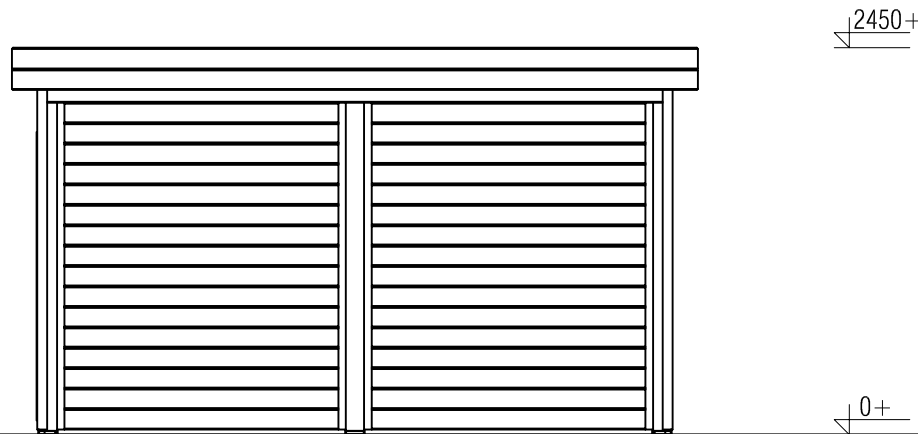

2450+

0+

Voor-aanzicht / Front view / Vorderansicht

(R) Zijaanzicht / Side view / Seiten ansicht

Plattegrond / Plan

Vrijstaande / Freestanding veranda

Omschrijving / Description: 300x420cm	Ordernr.: Ordernr	 <p>©LUGARDE® Laren Holland www.lugarde.com sale@lugarde.nl</p>
Onderdeel / Component: Bouwtekening / Construction drawing	Schaal / Scale: 1: 50	
Dealer: Dealer	BLAD NR.: BT	<p><i>Simply the best</i></p>
Ref.: p57 RO		

Achteraanzicht / Rear view / Hinterseite

(L) Zijaanzicht / Side view / Seiten ansicht

Vrijstaande / Freestanding veranda

<p>Omschrijving / Description: 300x420cm</p>	<p>Ordernr.: Ordernr</p>	<p>LUGARDE® ©LUGARDE® Laren Holland www.lugarde.com sale@lugarde.nl</p>
<p>Onderdeel / Component: Bouwtekening / Construction drawing</p>	<p>Schaal / Scale: 1:50</p>	
<p>Dealer: Dealer</p>	<p>BLAD NR.: BT</p>	<p><i>Simply the best</i></p>
<p>Ref.: p57 RO</p>		